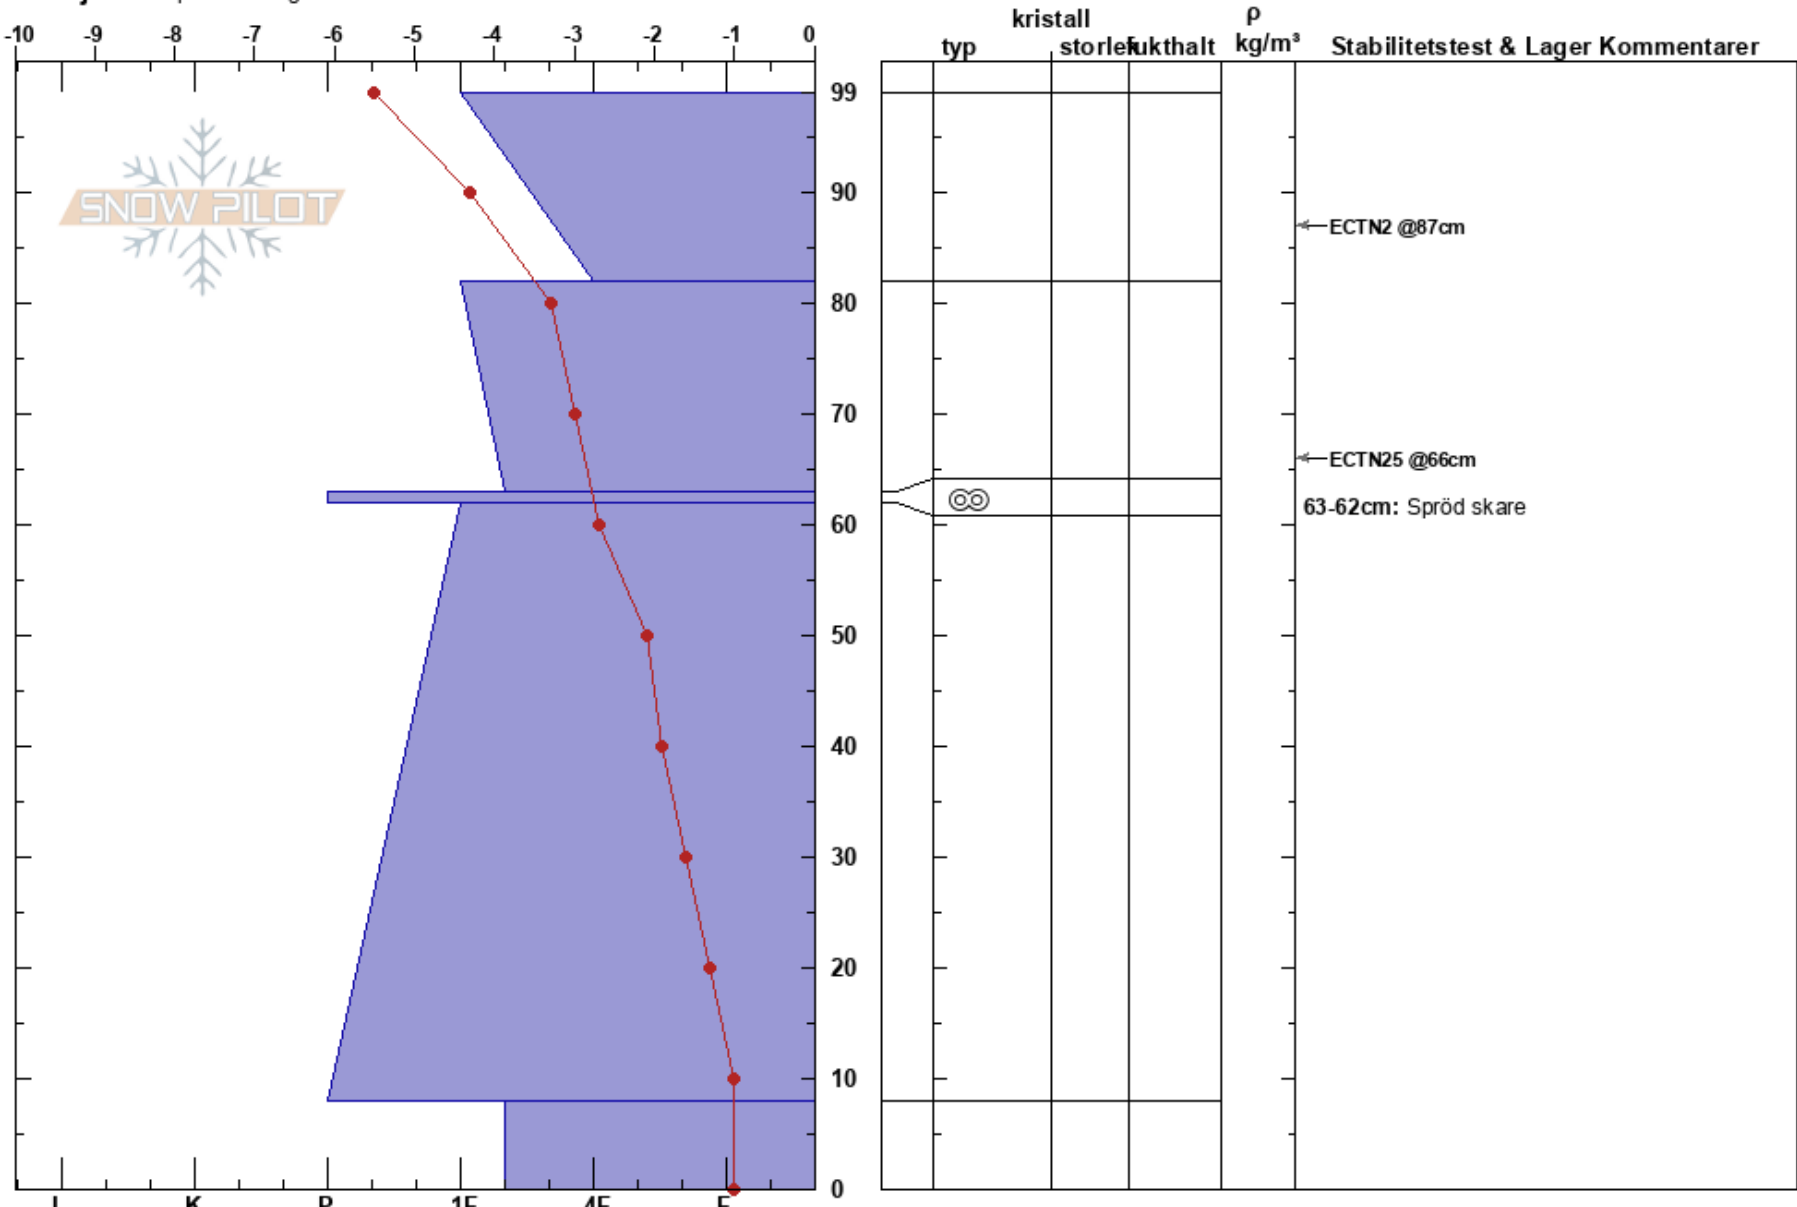

Vaellintjähke  
 Västra Vindelfjällen  
 Sweden  
 Höjd: 770 m  
 Väderstreck: 75°  
 Detaljerna: Sprickbildningar

Johan af Ekenstam  
 09/12/2020 - 13:00  
 Koordinat: 33W 497753E 7304899N  
 Lutning: 25°  
 Snödrev: no

Instabilitet:  
 Lufttemperatur: -5.4°C  
 Molnighet: OVC  
 Nederbörd: S-1  
 Vind: S Svagvind (1-7m/s)

HS:99  
 PF:25  
 Lager Kommentarer:  
 63-62cm: Spröd skare

Noteringar (beskrivning av terräng): Isolerad läformation, representativ för startzoner.