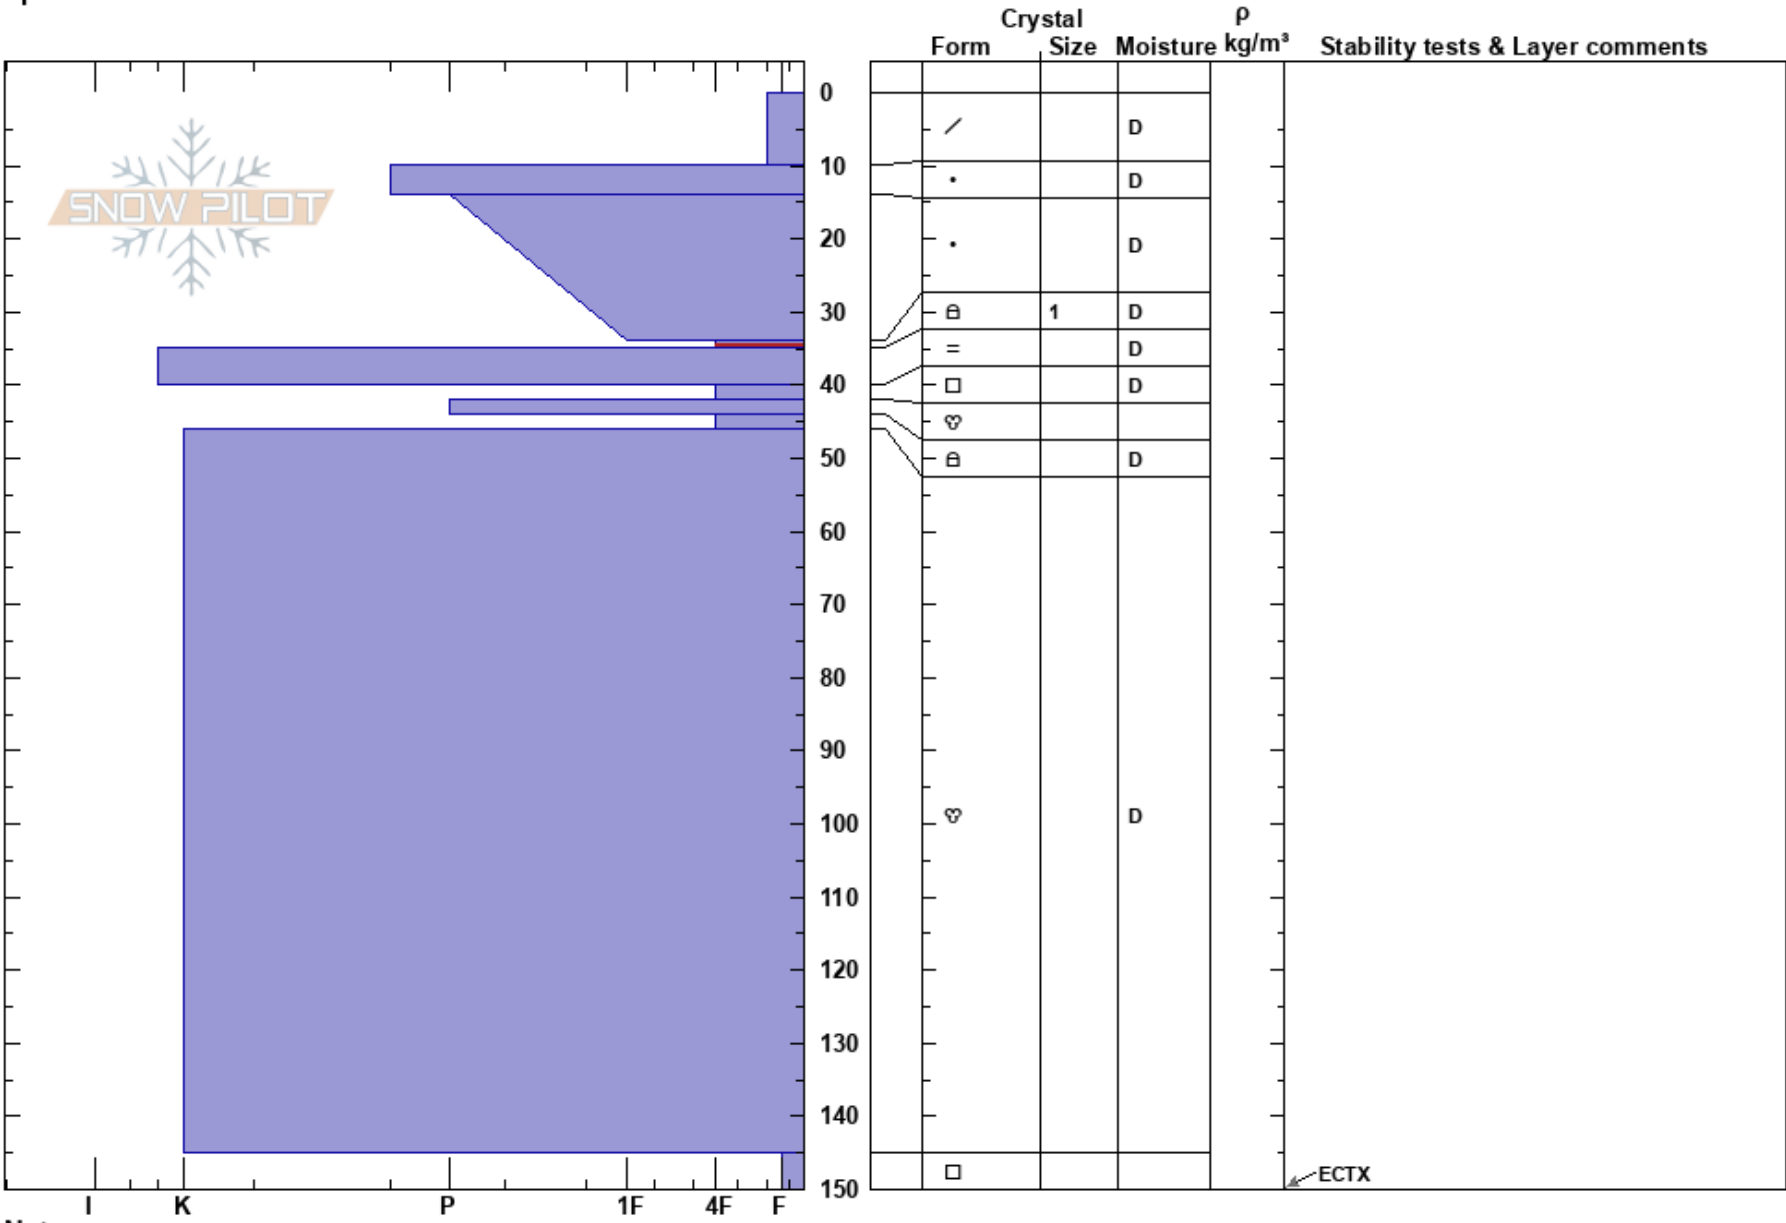

Svartberget  
 Lyngen Alps  
 Norway  
**Elevation:** 400 m  
**Aspect:** 90°  
**Specifics:**

Patrik Jonsson  
 27/03/2017 - 13:00  
**Co-ord:** 69.58618N, 20.23478E  
**Slope Angle:** 15°  
**Wind Loading:**

**Stability:** HS:150  
**Air Temperature:** -1.5°C **PF:** 10 34-35cm:Problematic layer  
**Sky Cover:** OVC  
**Precipitation:** S-1  
**Wind:** W Light Breeze

Notes: