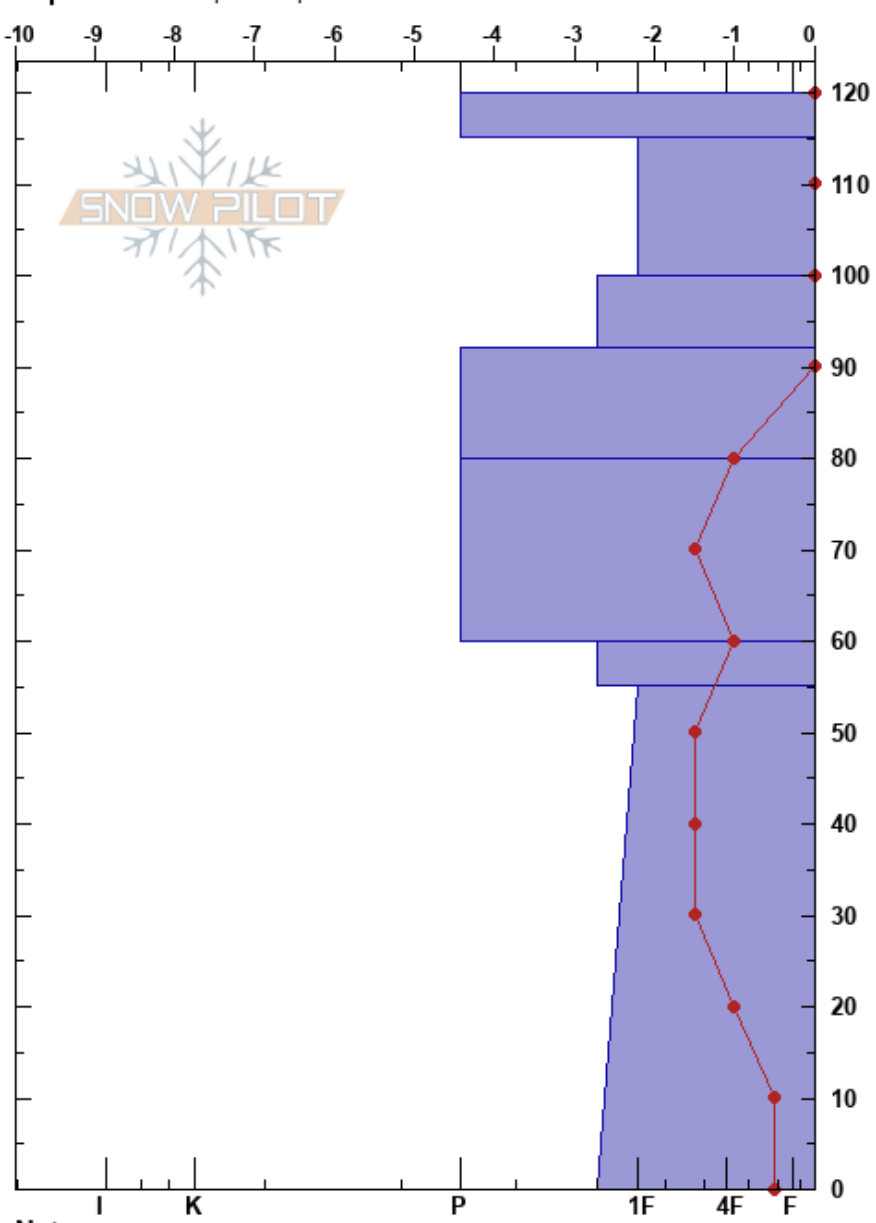

Andara  
 Picos de Europa  
 Spain  
 Elevación: 2149 m  
 Exposición: N  
 Específicas: Esquiamos pendiente

Alberto Mediavilla  
 10/12/2020 - 11:50  
 Coordinada: 43.20000N, -4.70000W  
 Ángulo de inclinación: 25°  
 Carga del Viento: no

Estabilidad:  
 Temp. del aire: 1.5°C  
 Cielo: BKN  
 Precipitación: NO  
 Viento: NW Moderada

HS:120  
 PF:40 60-55cm:Problematic layer  
 PS:5

Altitud (m)	Cristal		ρ (kg/m³)	Pruebas de estabilidad y notas de capa
	Tipo	Tam		
120	ϕ	1	340	
110	•	0.5	280	
100	ϕ	0.5	320	
90	• ( / )	0.3(0.5)	260	
80			360	
70	•	0.3	M	
60	⊙(□)	0.5(0.5)	M-W	
50			306	
40				
30	•	0.3	M	
20				
10				
0				CTN