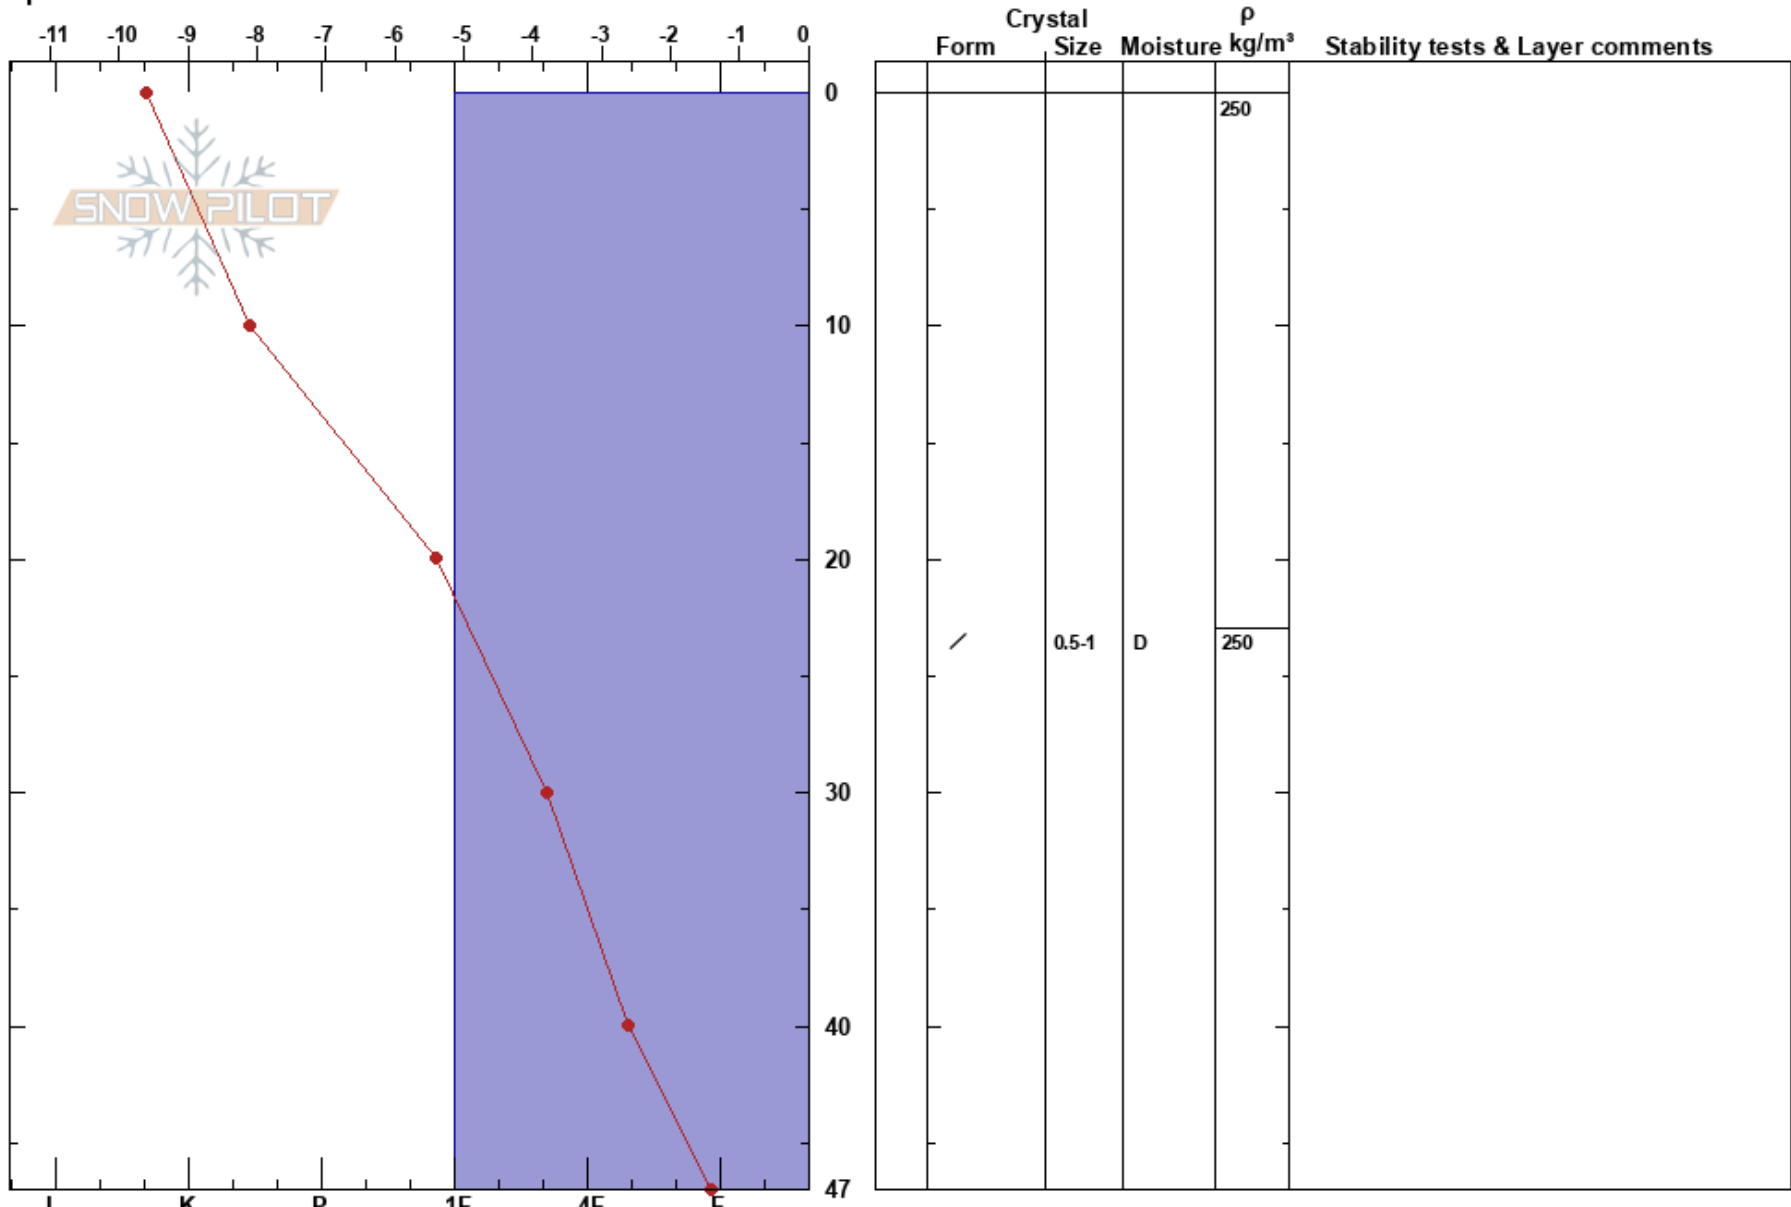

Neskaupstaður
 Austfirðir
 Iceland
Elevation: 280 m
Aspect: S
Specifics:

Arnar Baldursson
 06/12/2020 - 13:00
Co-ord: 65.15722N, -13.67621W
Slope Angle: 15°
Wind Loading:

Stability: Very Good **HS:**50
Air Temperature: -6.4°C **PF:**35
Sky Cover: CLR
Precipitation: NO
Wind:

Layer Notes:

Notes: Töluvert frost og heiðskír himinn. Við göngu að gryfju var snjór mjúkur, allt að 30-50 cm spordýpt. Þúðursnjór frá síðustu viku. Snjór alveg þurr og engin skel ofan á.
 Gryfja var í 280 m hæð rétt utan og ofan við Hjallaskóg ofan bæjar.
 Ekkert brot í snjó, hvorki við göngu né samþjöppunarpróf. Snjór virðist stöðugur.