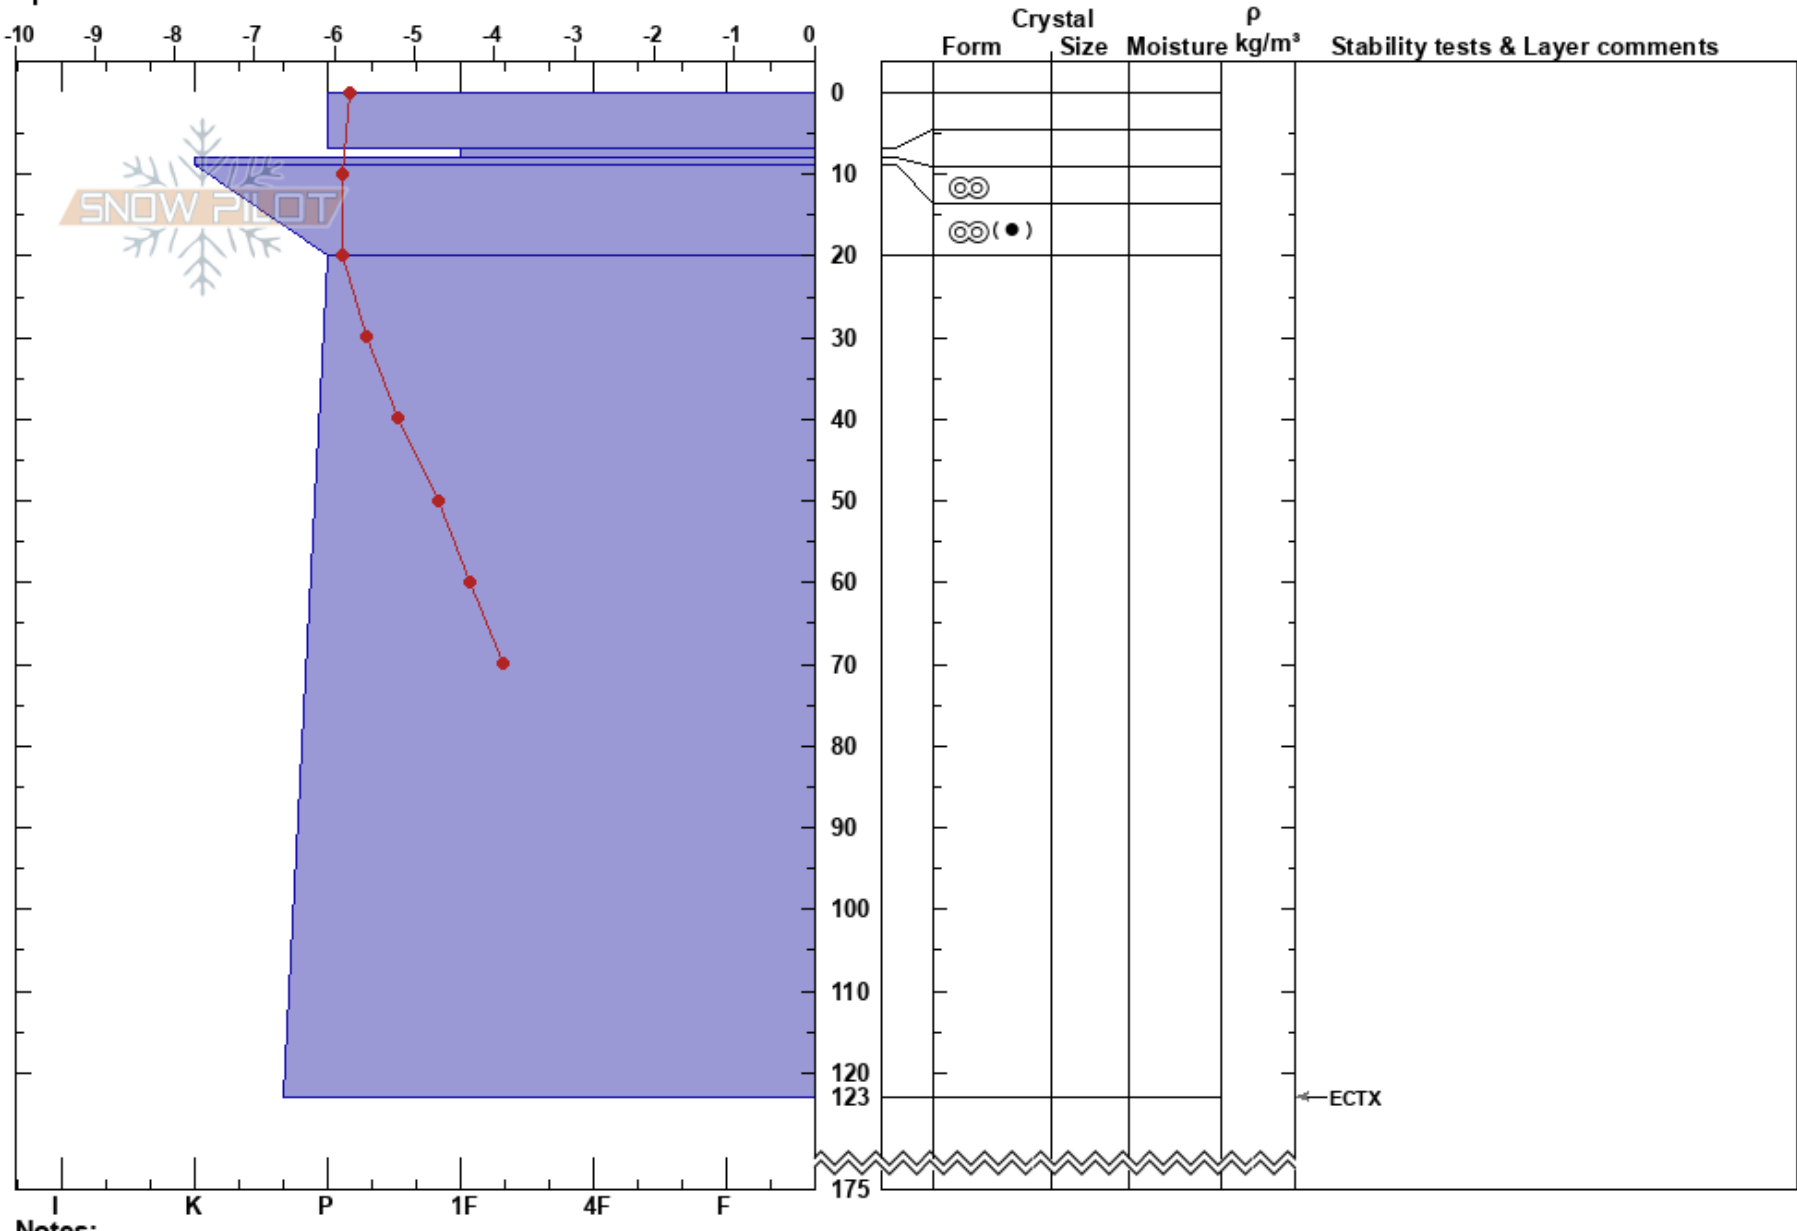

Nuolja sz Bertil B15  
 Abisko  
 Sweden  
**Elevation:** 895 m  
**Aspect:** E  
**Specifics:**

Abisko Nuolja  
 07/12/2020 - 11:55  
**Co-ord:** 68.37549N, 18.71688E  
**Slope Angle:** 40°  
**Wind Loading:** previous

**Stability:** HS:175  
**Air Temperature:** -3.5°C **PF:**5  
**Sky Cover:** BKN  
**Precipitation:** NO  
**Wind:** W Light Breeze

Notes: