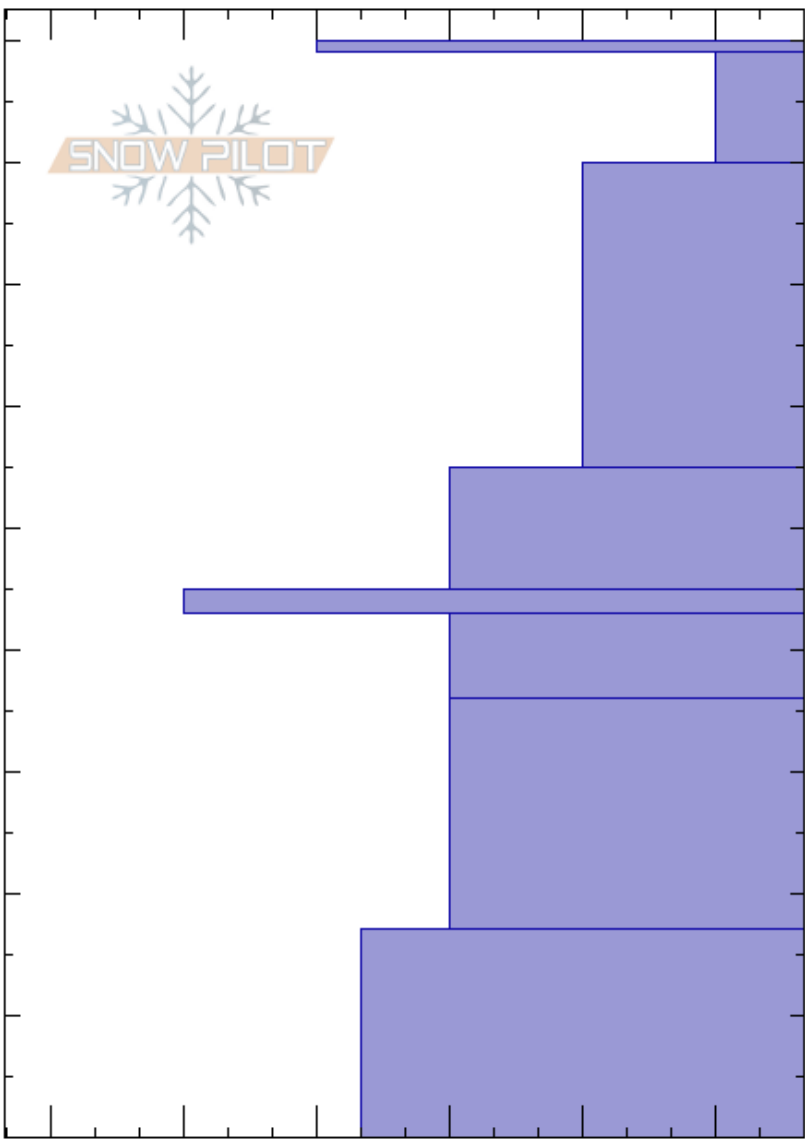

Wildy Bowl 20201206  
 Sangre de Cristo Range  
 NM  
**Elevation:** 3563 m  
**Aspect:** N  
**Specifics:** Cracking

Brock Tice  
 12/06/2020 - 9:55am  
**Co-ord:** 36.55873N, -105.44118W  
**Slope Angle:** 19°  
**Wind Loading:** previous

**Stability:**  
**Air Temperature:** -3°C  
**Sky Cover:** CLR  
**Precipitation:** NO  
**Wind:** SE Light Breeze

**HS:**90  
**Layer Notes:**  
 43-36cm: Problematic layer

Form	Crystal		$\rho$ kg/m <sup>3</sup>	Stability tests & Layer comments
	Size	Moisture		
•	0.5			
/	0.5			
/	0.5			
∅	0.5			
⊙	1			← CT15, RP @43cm
⊗	3			
⊖	1			
⊖				