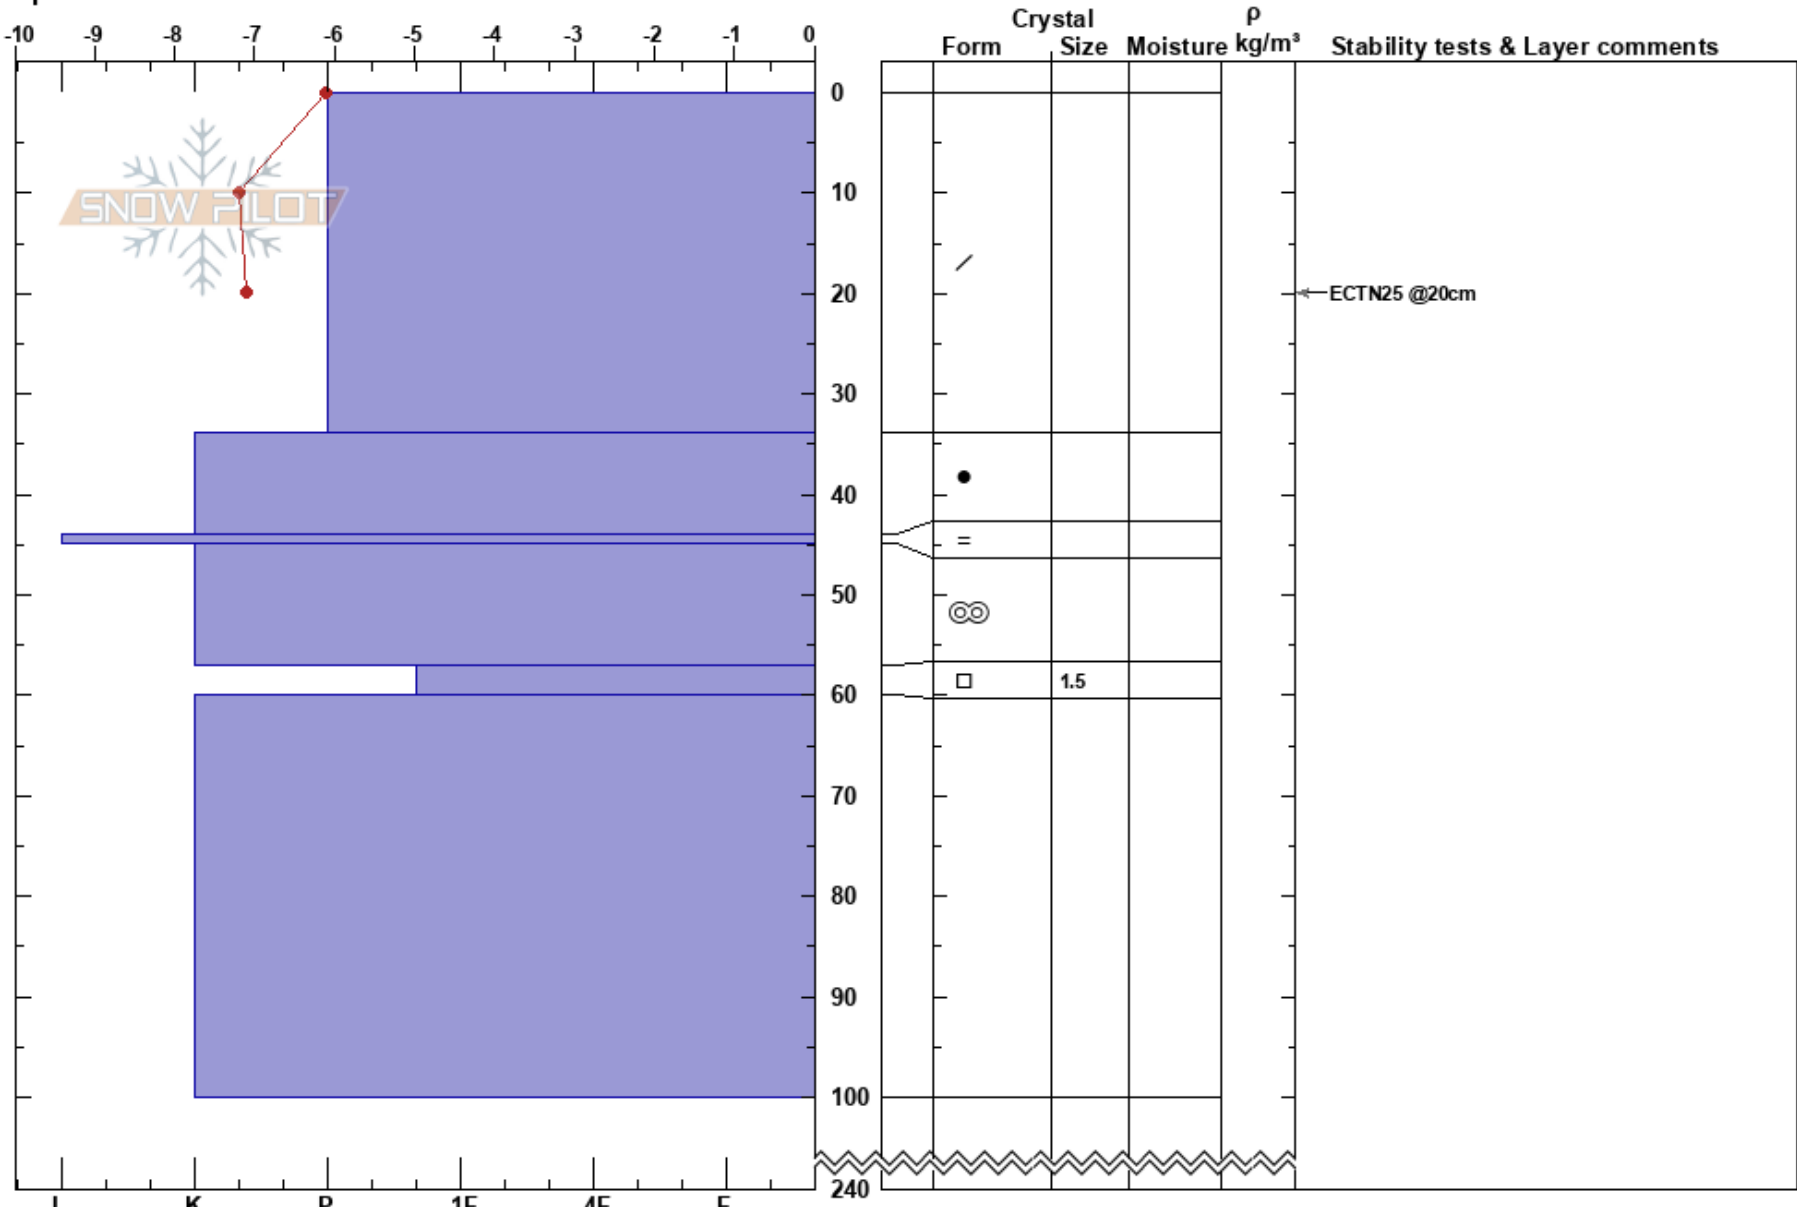

Keron  
 Abisko  
 Sweden  
**Elevation:** 1050 m  
**Aspect:** E  
**Specifics:**

Jenny Råghall  
 24/03/2017 - 10:20  
**Co-ord:**  
**Slope Angle:** 30°  
**Wind Loading:** yes

**Stability:** **HS:**240 **Layer Notes:**  
**Air Temperature:** -7.5°C **PF:**5  
**Sky Cover:** SCT  
**Precipitation:** NO  
**Wind:** SW Strong

**Notes:** Läslutning, ALP, nedanför stor rygg.