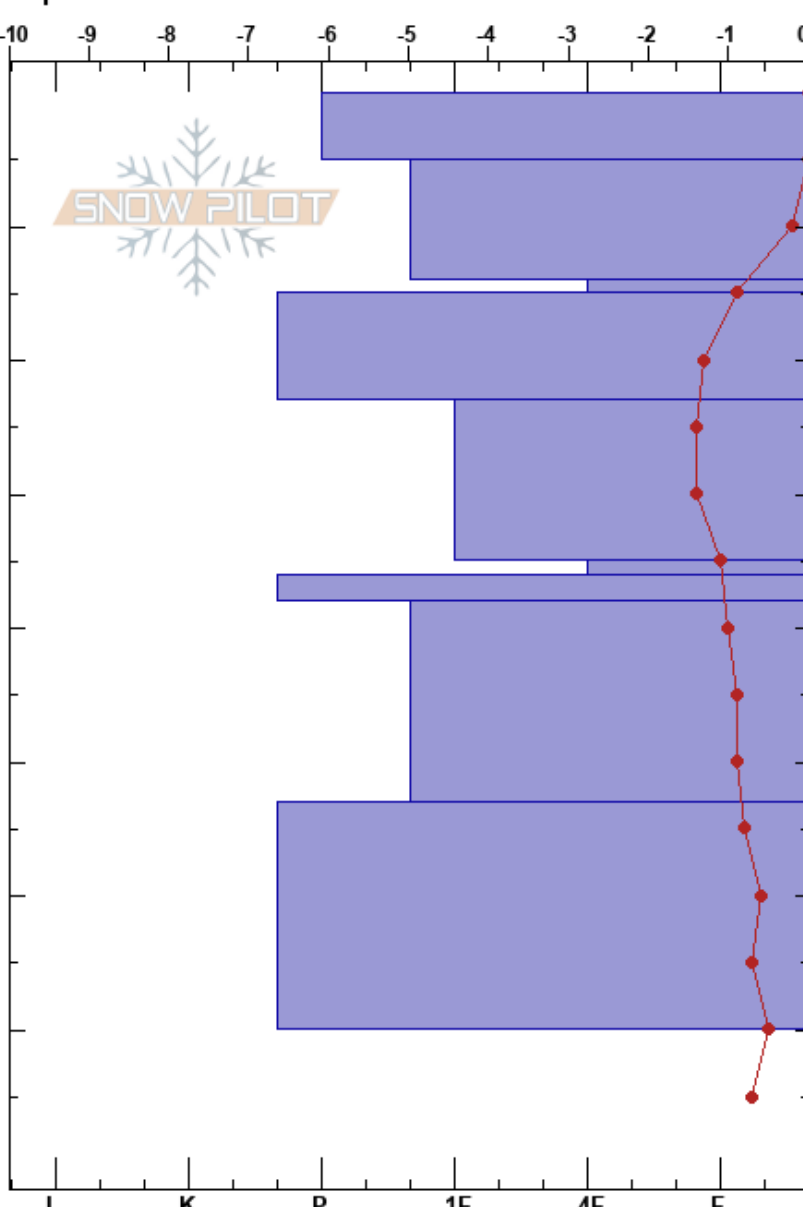

Rec2 Pauffin
 Garibaldi
 Argentina
 Elevación: 987 m
 Exposición: NE
 Específicas:

GONZALO VALDES
 07/10/2020 - 11:15
 Coordinada: -54.68736S, -67.88534W
 Ángulo de inclinación: 24°
 Carga del Viento:

Estabilidad:
 Temp. del aire: -0.7°C
 Cielo: BKN
 Precipitación: NO
 Viento: W Brisa leve

HS:140
 PF:13
 PS:8

Notas del capas:

Cristal	Tipo	Tam	Humedad	ρ kg/m ³	Pruebas de estabilidad y notas de capa
	☽	1			
	☽	1			
	•	1			
	□	0.5			
	☉☉				
	•	1			
	⊖	1.5			
	☉☉				
	•	0.5			
	☉☉				

Notas: