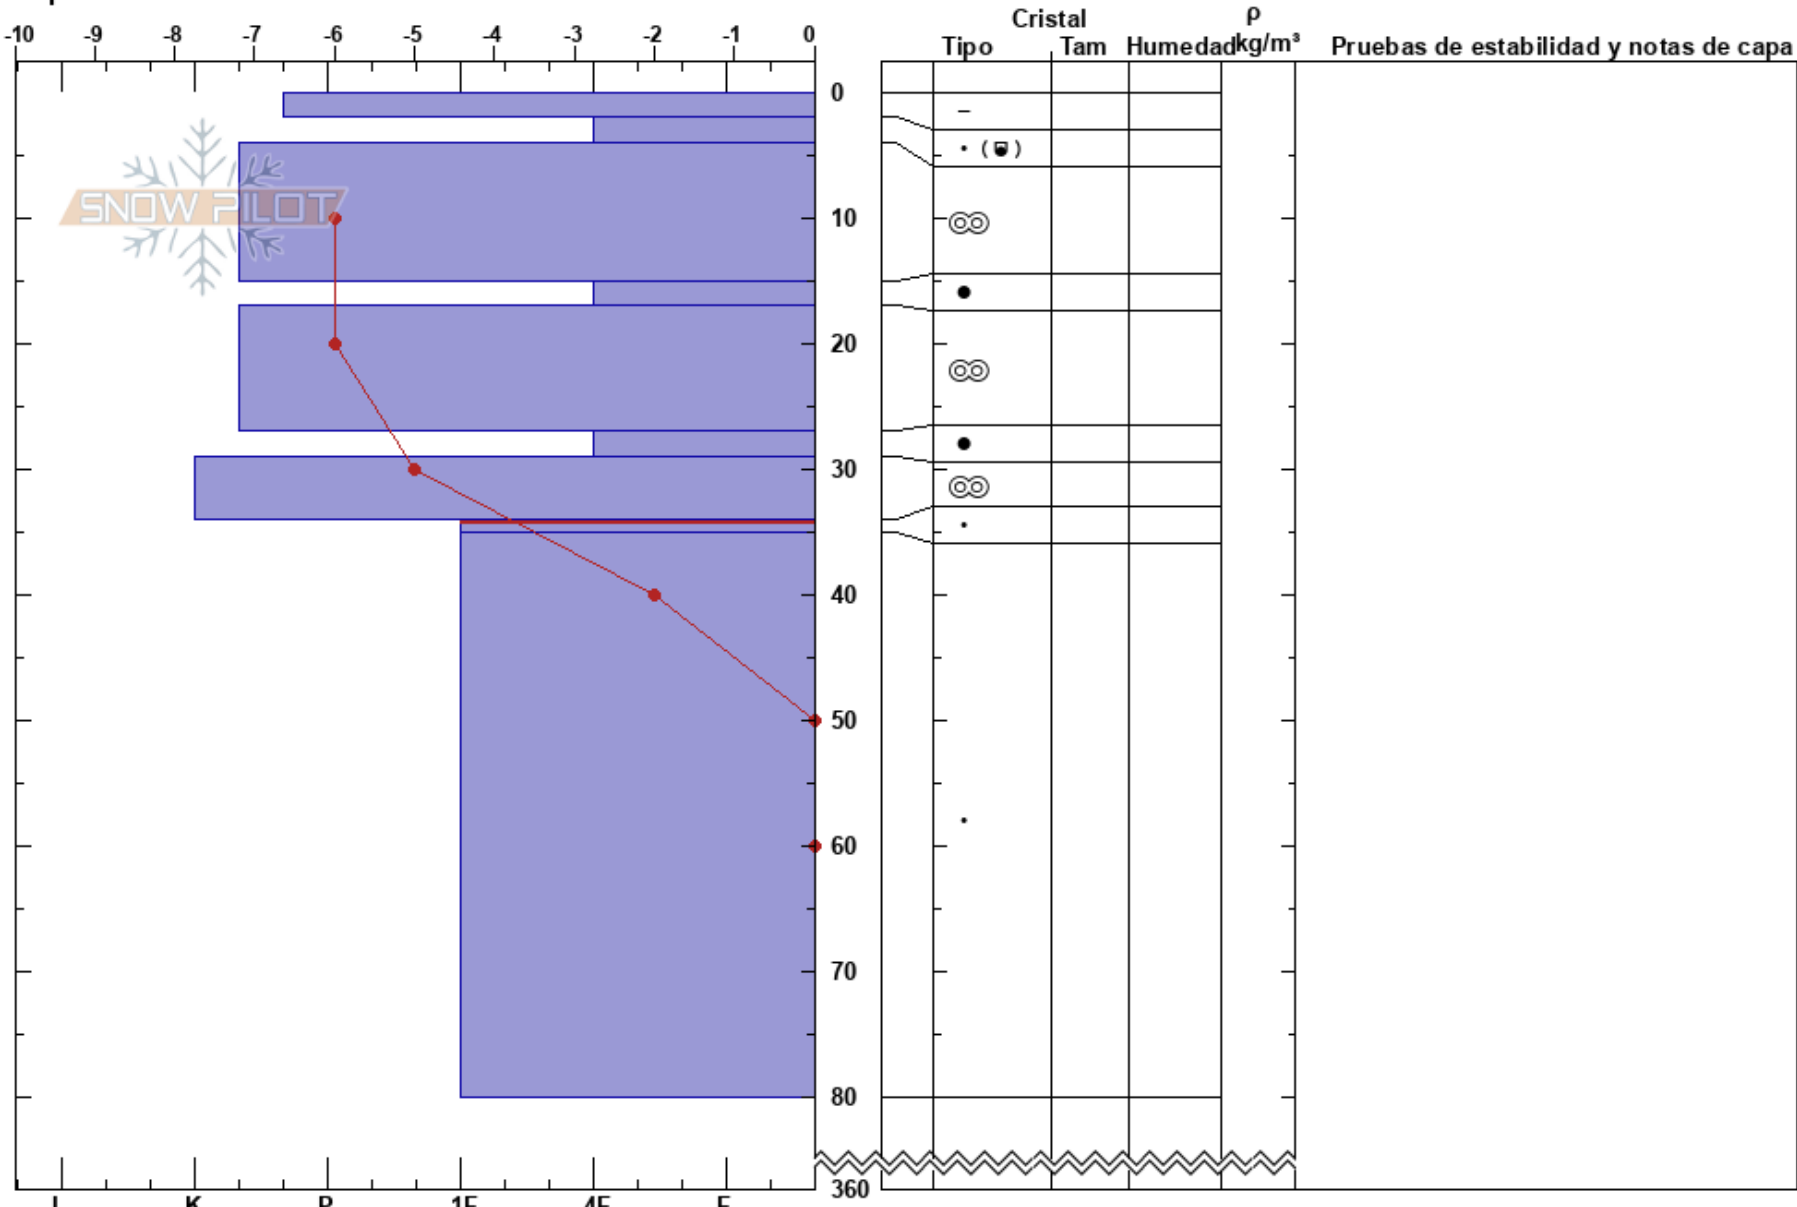

Lagunita NE
 Cerro Cathedral
 Argentina
 Elevación: 1960 m
 Exposición: NE
 Específicas:

Juan Villagra
 19/09/2020 - 09:22
 Coordinada:
 Ángulo de inclinación: 25°
 Carga del Viento: no

Estabilidad:
 Temp. del aire: 1°C
 Cielo: CLR
 Precipitación: NO
 Viento: Calm

HS:360
 PF:3 34-35cm:Problematic layer
 PS:0

Notas: