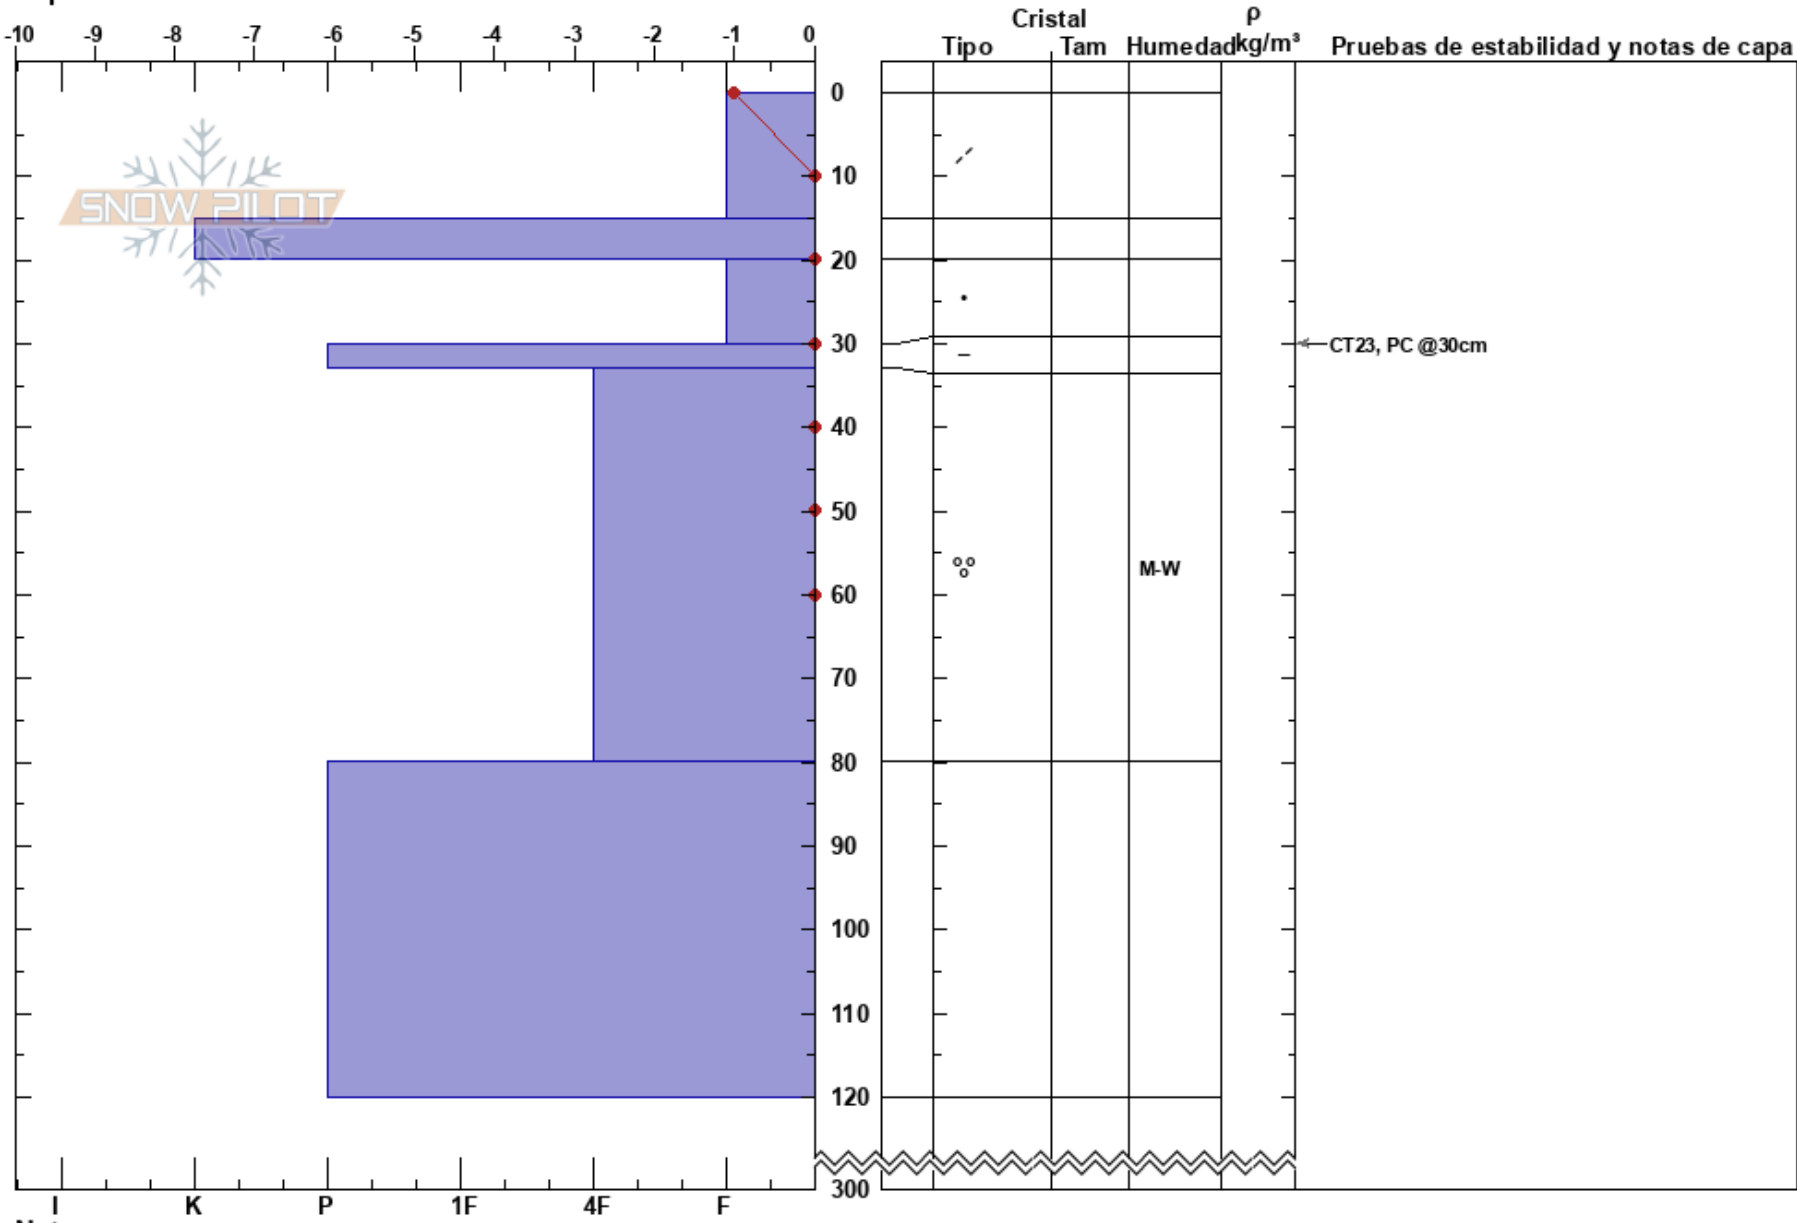

Cerro Goye  
 Cerro Cathedral  
 Argentina  
 Elevación: 1624 m  
 Exposición: NE  
 Específicas:

Fernando Martinez  
 29/08/2020 - 10:30  
 Coordenada: -41.11773S, -71.50370W  
 Ángulo de inclinación: 25°  
 Carga del Viento: previamente

Estabilidad:  
 Temp. del aire: -1°C  
 Cielo: CLR  
 Precipitación: NO  
 Viento: SW Brisa leve

HS:300  
 PF:40 20-30cm:Problematic layer  
 PS:15

Notas del capas:

Notas: