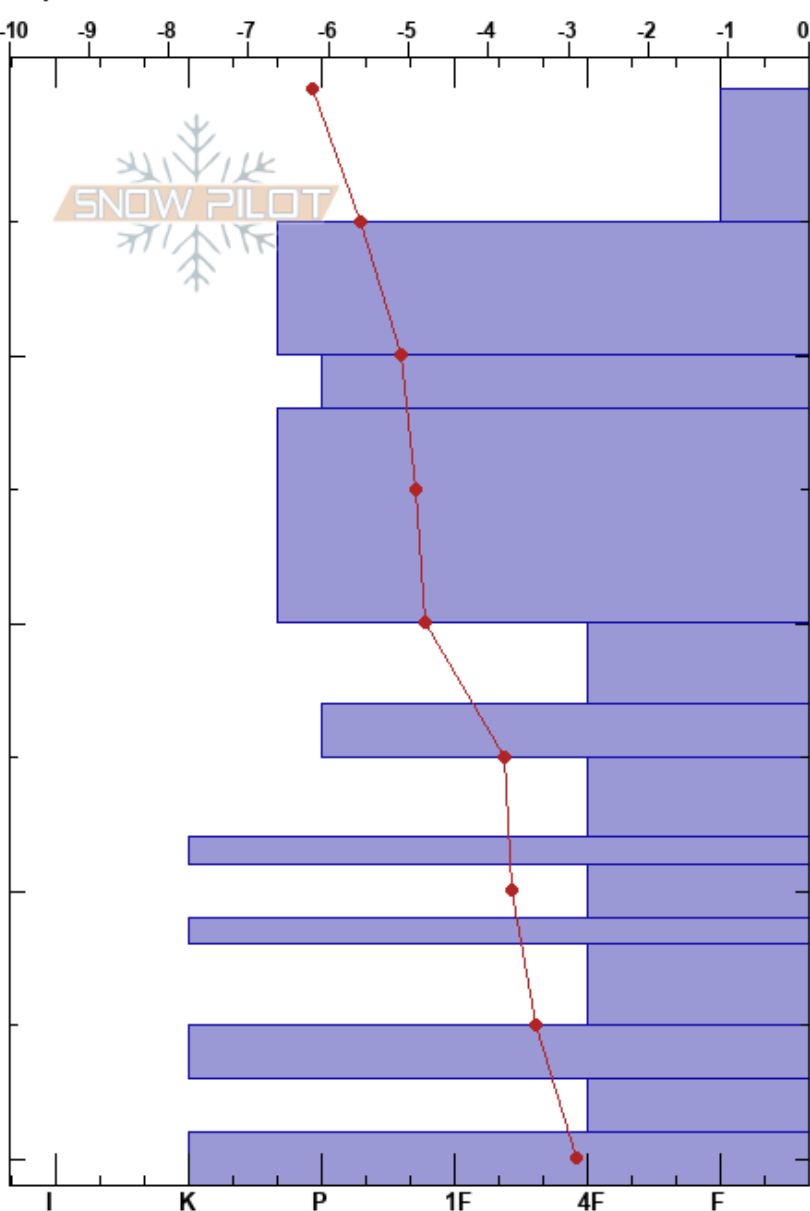

verde garibaldi  
Garibaldi  
Argentina  
Elevación: 857 m  
Exposición: W  
Específicas:

GONZALO VALDES  
27/08/2020 - 14:06  
Coordinada: -54.69540S, -67.82206W  
Ángulo de inclinación: 35°  
Carga del Viento:

Estabilidad:  
Temp. del aire: -3.8°C  
Cielo: OVC  
Precipitación: S-1  
Viento: W Moderada

HS:41  
PF:3  
PS:1  
Notas del capas:  
29-31cm: SH del 9 de julio

Cristal	ρ		Pruebas de estabilidad y notas de capa
	Tipo	Tam	
□	0.5(0.5)		
⊙			
●	1		
⊙			
□	1		
∩	1.5		
⊖	0.5		
■			
⊖ (∨)	1(3)		29-31cm: SH del 9 de julio
■			
⊖	3		
■			
∧	2		
□			