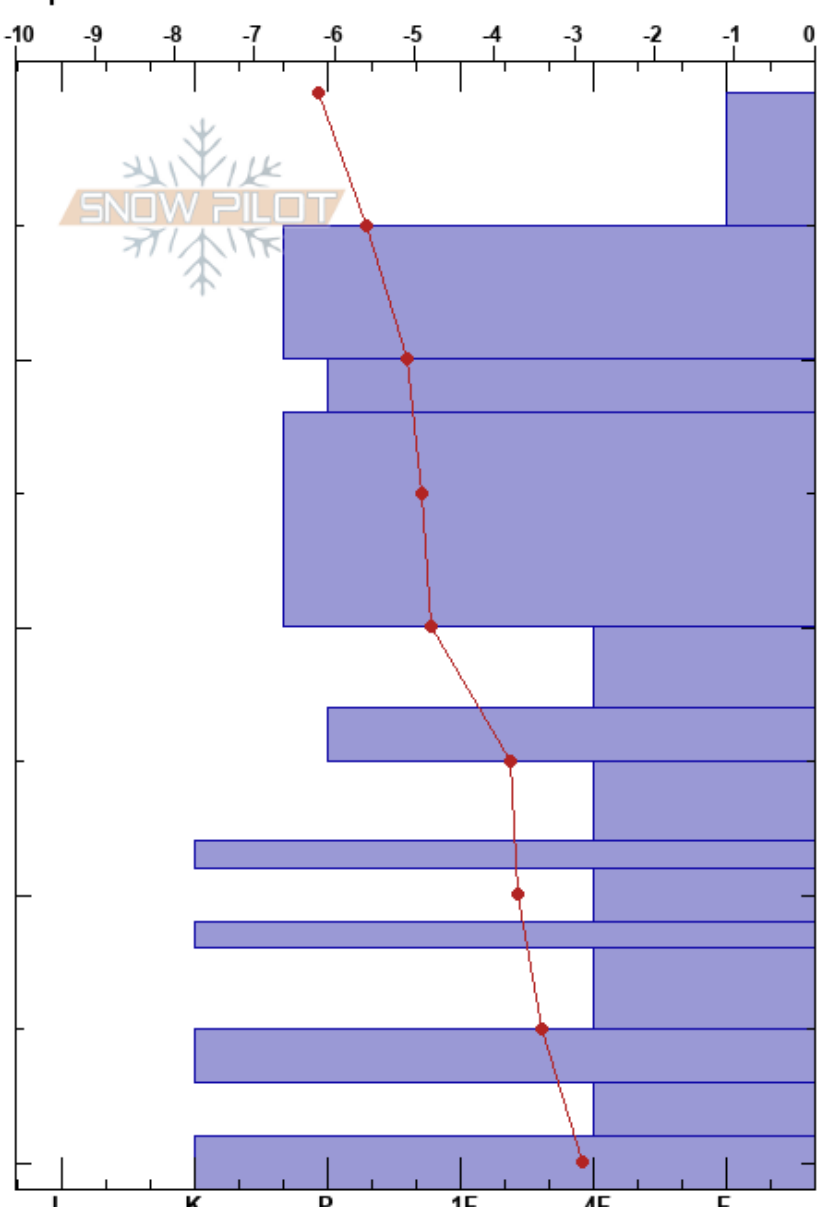

verde garibaldi
Garibaldi
Argentina
Elevación: 857 m
Exposición: W
Específicas:

GONZALO VALDES
27/08/2020 - 14:06
Coordinada: -54.69540S, -67.82206W
Ángulo de inclinación: 35°
Carga del Viento:

Estabilidad:
Temp. del aire: -3.8°C
Cielo: OVC
Precipitación: S-1
Viento: W Moderada

HS:41
PF:3
PS:1
29-31cm: SH del 9 de julio

Cristal	ρ		Pruebas de estabilidad y notas de capa
	Tipo	Tam	
□	0.5(0.5)		
⊙			
●	1		
⊙			
□	1		
∩	1.5		
⊖	0.5		
■			
⊖ (∨)	1(3)		29-31cm: SH del 9 de julio
■			
⊖	3		
■			
∧	2		
□			