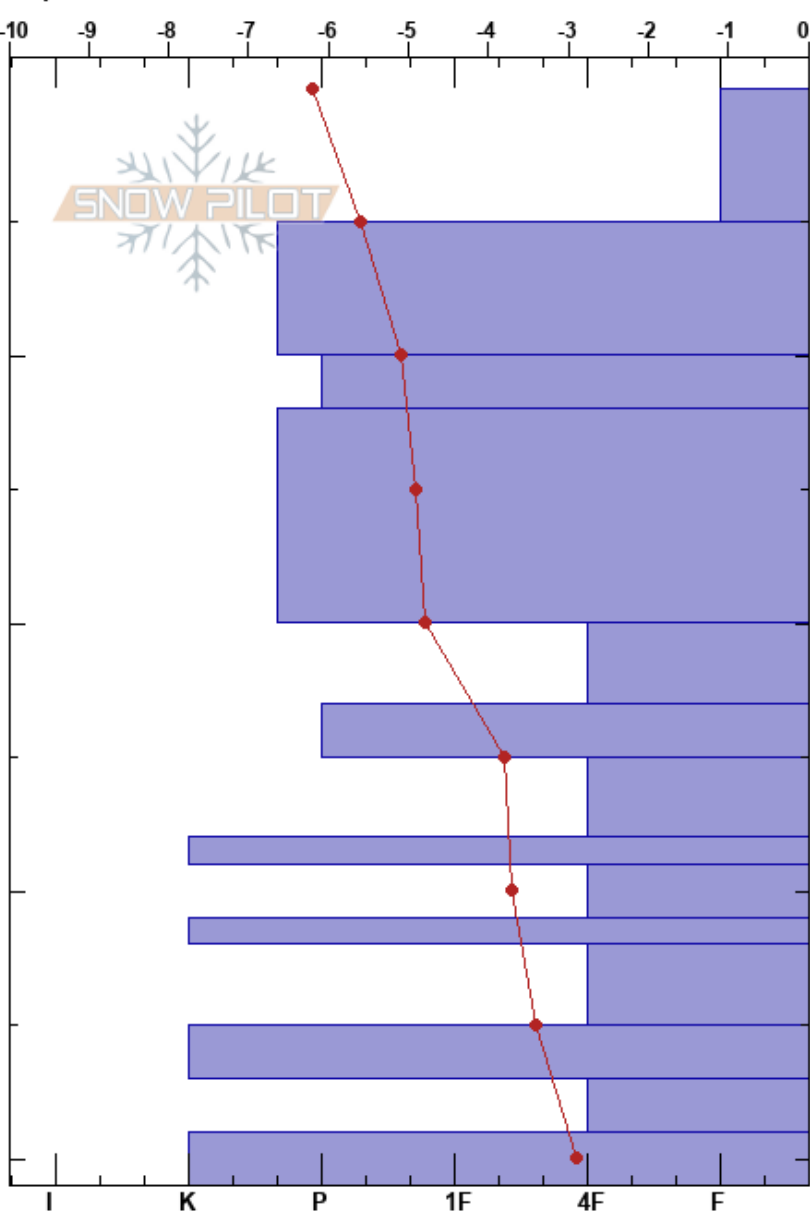

verde garibaldi
Garibaldi
Argentina
Elevación: 857 m
Exposición: W
Específicas:

GONZALO VALDES
27/08/2020 - 14:06
Coordinada: -54.69540S, -67.82206W
Ángulo de inclinación: 35°
Carga del Viento:

Estabilidad:
Temp. del aire: -3.8°C
Cielo: OVC
Precipitación: S-1
Viento: W Moderada

HS:41
PF:3
PS:1
Notas del capas:
29-31cm: SH del 9 de julio

Cristal	Tipo	Tam	Humedad	ρ kg/m ³	Pruebas de estabilidad y notas de capa
	☐	0.5(0.5)			
	⊙⊙				
	●	1			
	⊙⊙				
	☐	1			
	♥	1.5			
	⊖	0.5			
	■				
	⊖ (∨)	1(3)			29-31cm: SH del 9 de julio
	■				
	⊖	3			
	■				
	∧	2			
	☐				