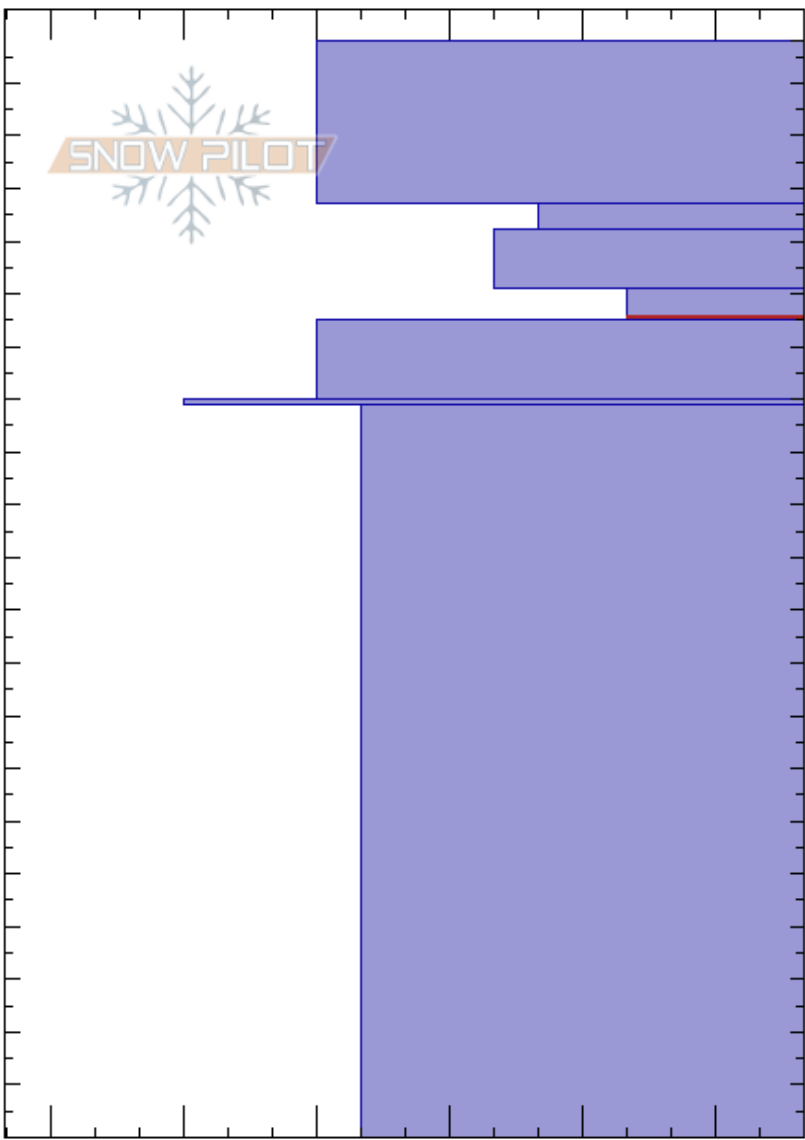

Corona Tiro 17/18  
 Cerro Cathedral  
 Argentina  
 Elevación: 1920 m  
 Exposición:  
 Específicas:

Diego Juliano  
 11/08/2020 - 13:00  
 Coordenada: -41.18000S, -71.48000W  
 Ángulo de inclinación: 38°  
 Carga del Viento: previamente

Estabilidad:  
 Temp. del aire:  
 Cielo:  
 Precipitación: NO  
 Viento:

HS:208  
 PF:50 161-155cm:Problematic layer  
 PS: 14

Notas del capas:

Cristal Tipo	Tam	Humedad kg/m <sup>3</sup>	ρ	Pruebas de estabilidad y notas de capa
●	0.3			
/ (●)	0.5(0.3)			←ECTP11 @172cm Q2 38°
●	0.5			
+ (/)	1(0.5)			←ECTP18 @155cm Q1 38°
●	0.3			
■				
● (□)	0.3(0.5)			