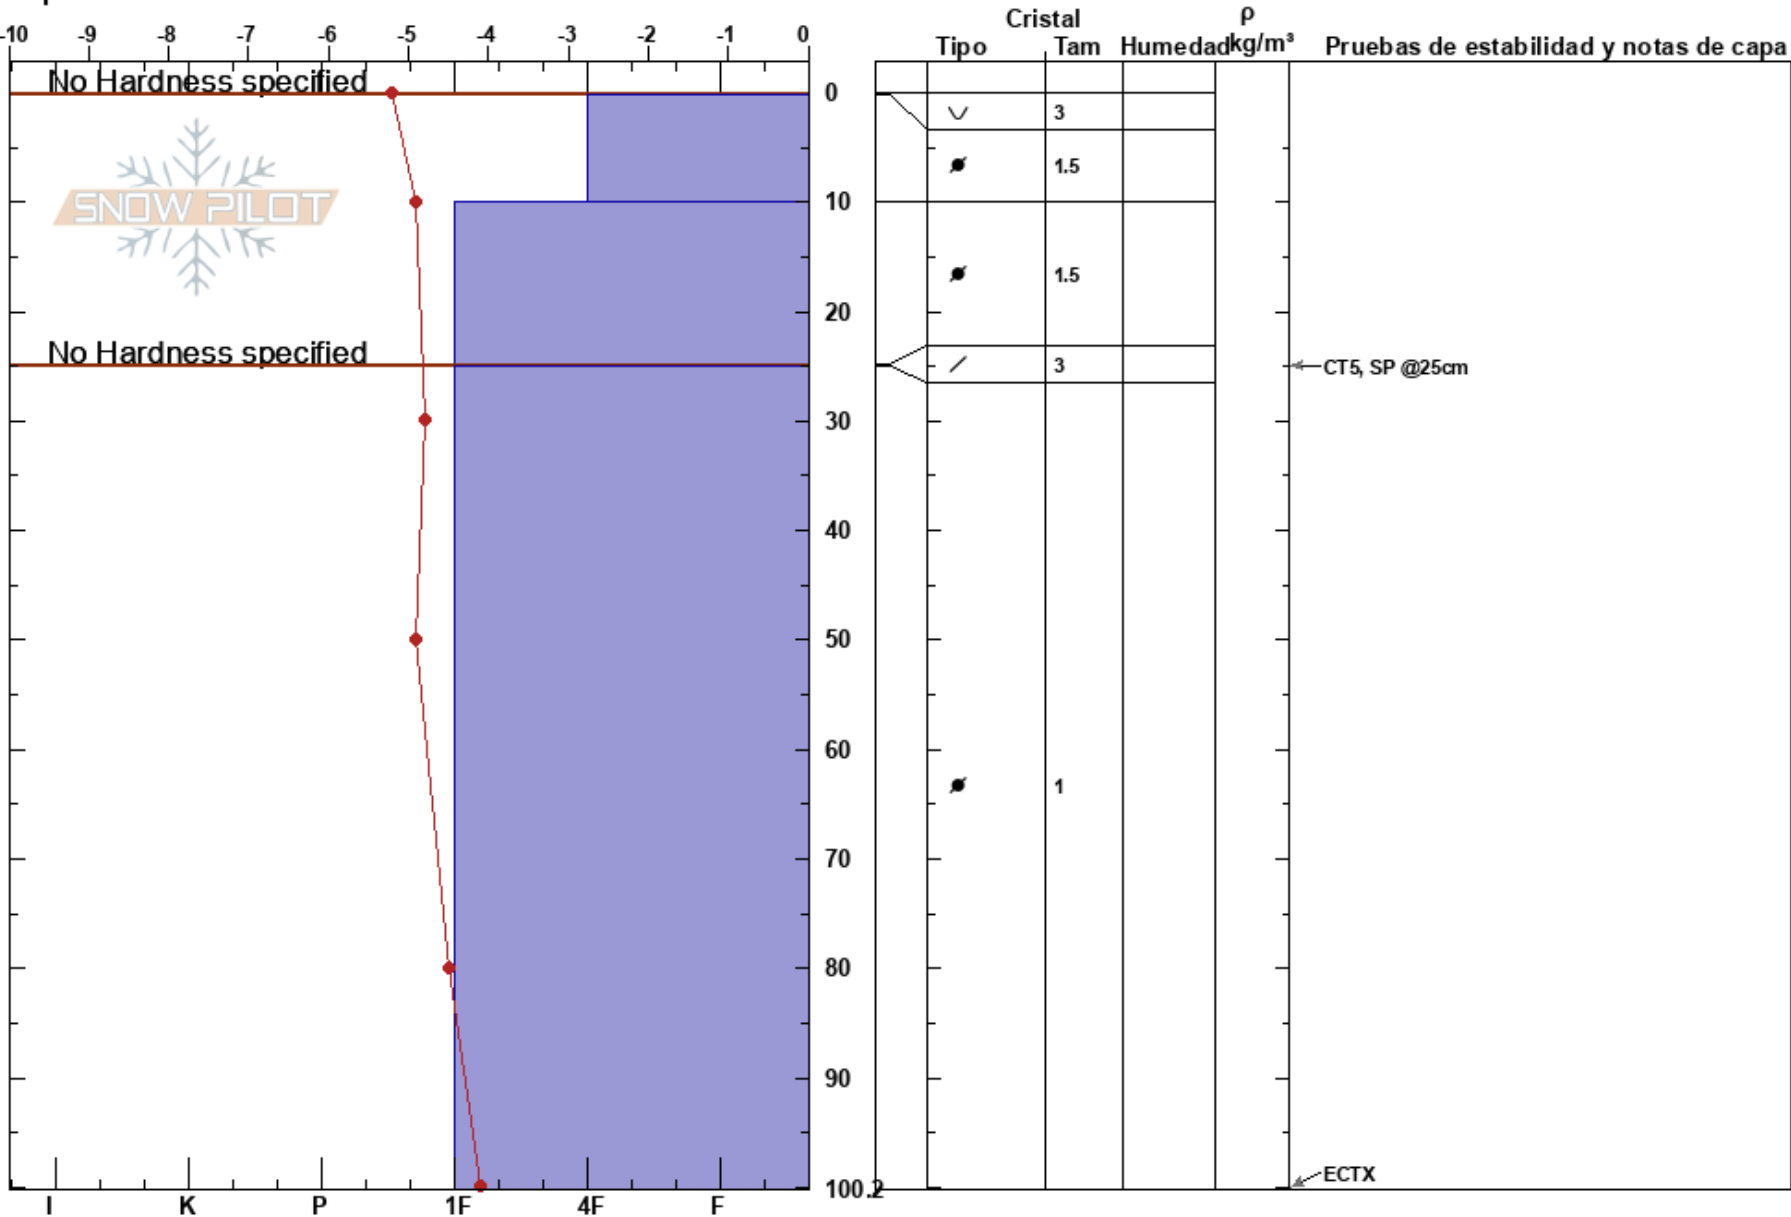

filo de las cabras, E
 Cerro Cathedral
 Argentina
 Elevación: 1750 m
 Exposición: E
 Específicas:

juanjo puliafito
 28/07/2020 - 12:30
 Coordinada: 41.06246S, 71.31568E
 Ángulo de inclinación: 25°
 Carga del Viento: previamente

Estabilidad:
 Temp. del aire: -5.9°C
 Cielo: CLR
 Precipitación: NO
 Viento: Calm

PF:40 PS:20
 Notas del capas:

Notas: