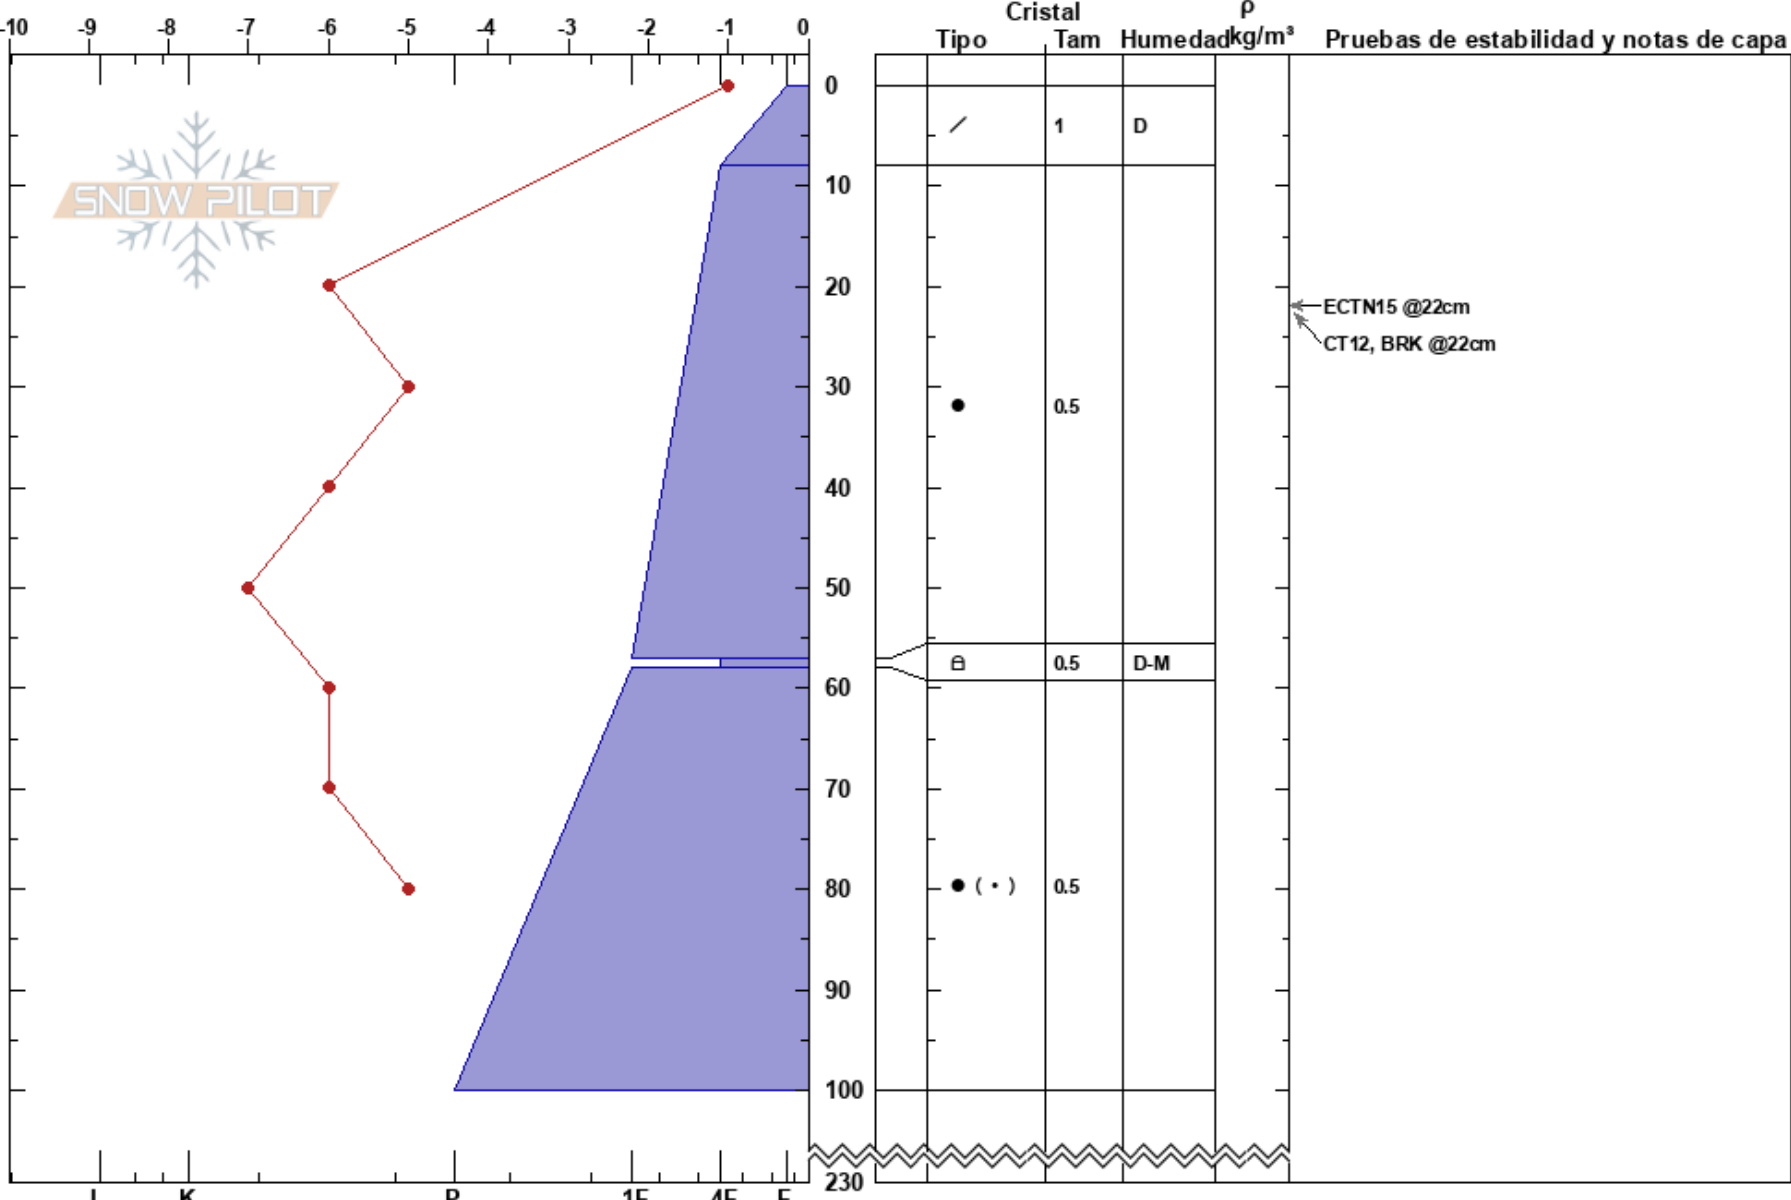

teta valle del refugio
 Ushuaia
 Argentina
 Elevación: 1189 m
 Exposición: SE

Roberto indio Treu
 24/07/2020 - 11:00
 Coordenada: -49.08019S, -72.92967W
 Ángulo de inclinación: 28°
 Carga del Viento: no

Estabilidad:
 Temp. del aire: 0°C
 Cielo: SCT
 Precipitación: NO
 Viento: N Calm

HS:230
 PF:28 57-58cm:Problematic layer
 PS: 15

Específicas: Actividad reciente de avalancha en pendientes similares:

Notas: al finalizar las observaciones comenzó un viento leve a moderado, con transporte en fillos, dirección noroeste