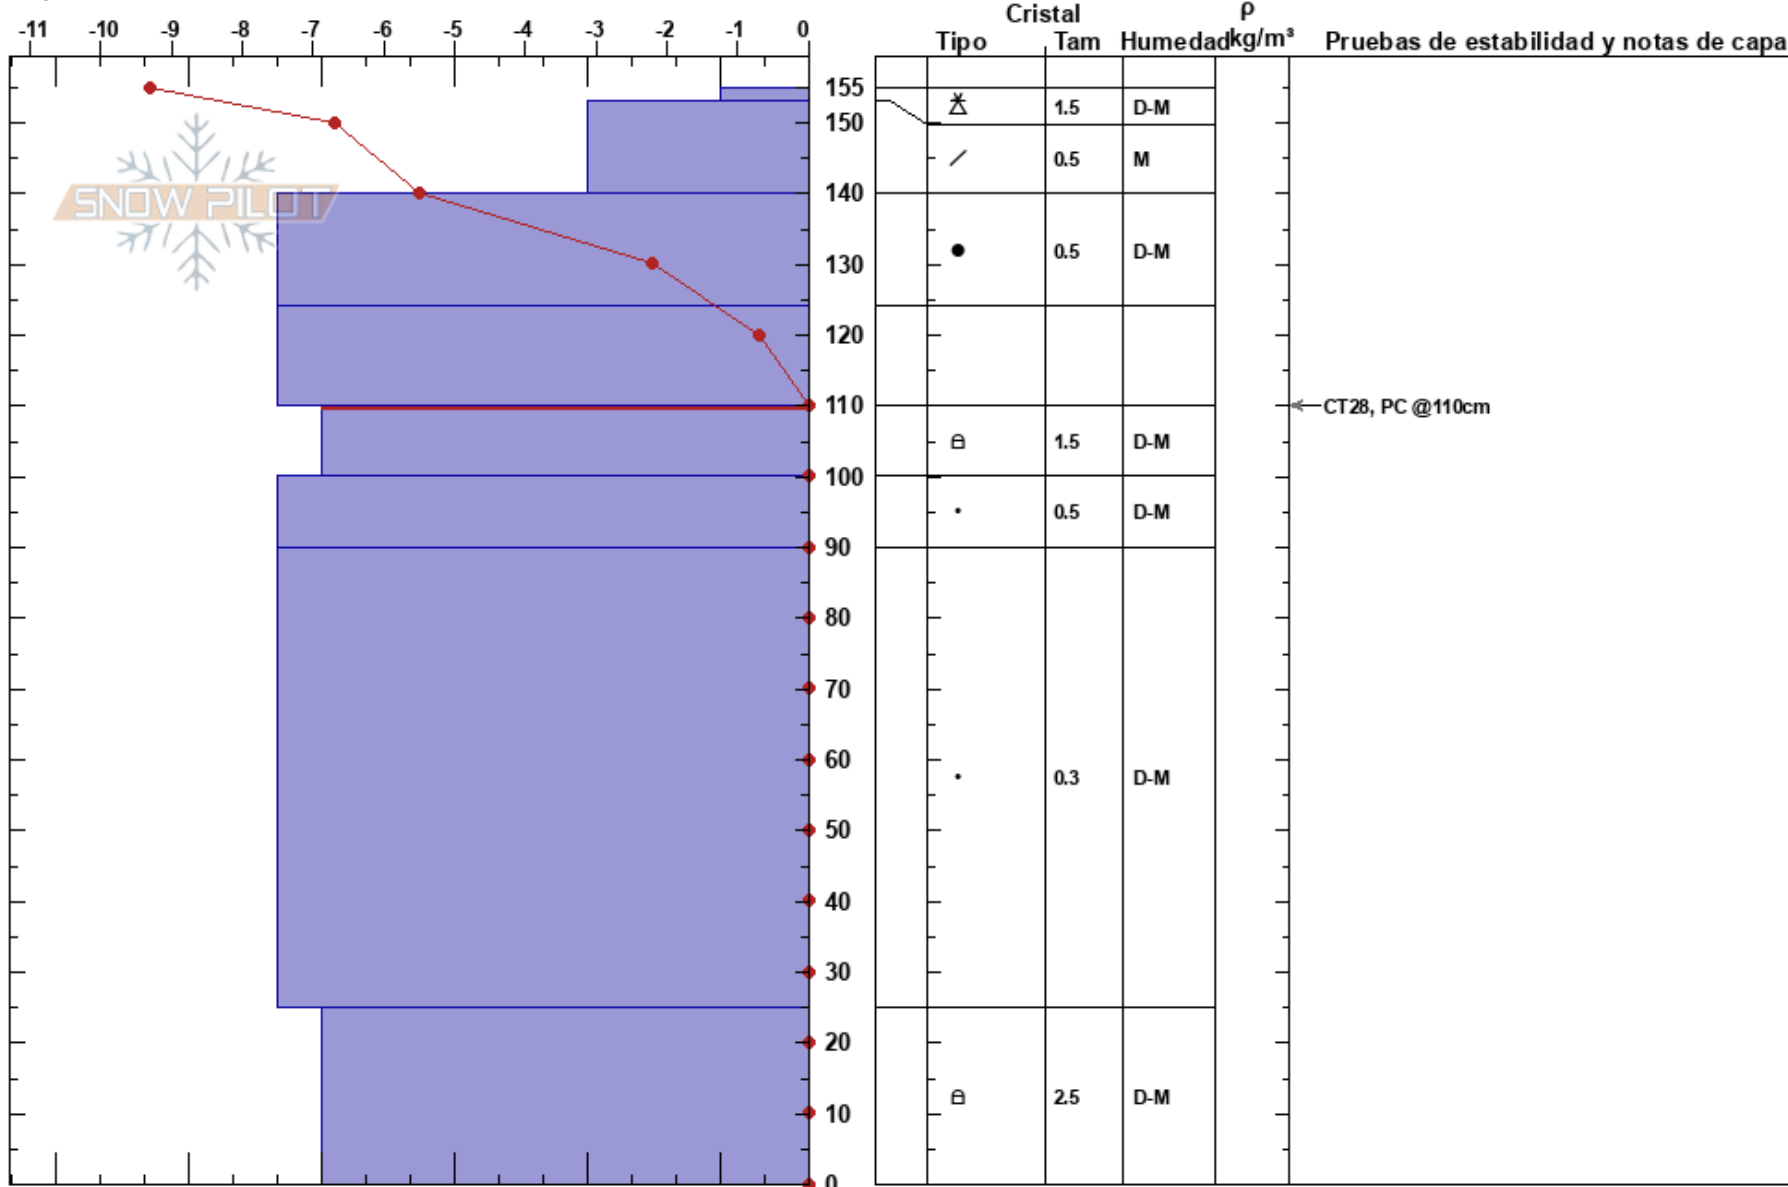

Curva del espejo

Sebastian Navarro

Estabilidad:

HS:155

Notas del capas:

Andes

24/07/2020 - 09:30

Temp. del aire: -7.9°C

110-100cm:Problematic layer

Chile

Coordinada: -34.07000S, -70.37000W

Cielo: CLR

Elevación: 2273 m

Ángulo de inclinación: 40°

Precipitación: NO

Exposición: NE

Carga del Viento: no

Viento: NE Calm

Específicas: Fosa es adyacente a la avalancha: flanco;

Notas: Perfil realizado al día siguiente de precipitaciones debiles de groupel (2 cm)