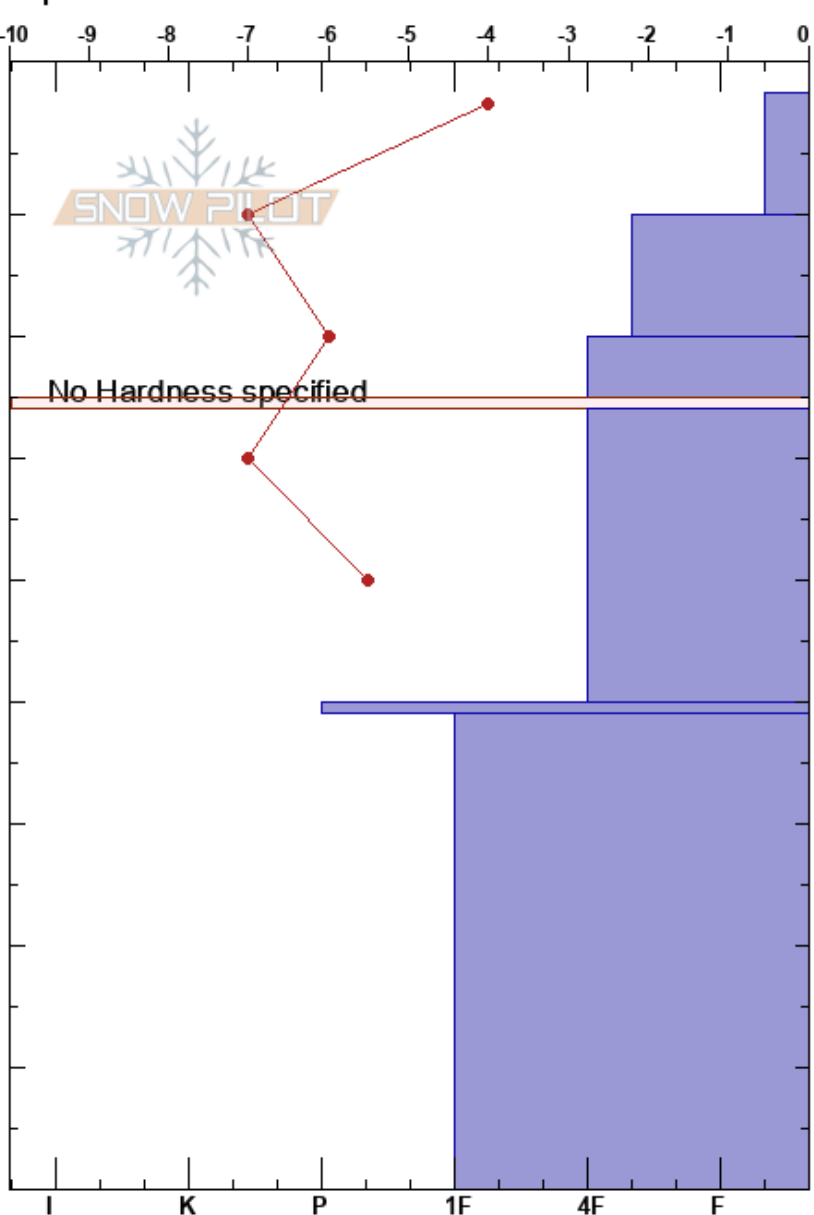

pico turista
 Cerro Cathedral
 Argentina
 Elevación: 2032 m
 Exposición: SE
 Específicas:

juanjo puliafito
 23/07/2020 - 12:00
 Coordinada: -41.10294S, -71.57101E
 Ángulo de inclinación: 35°
 Carga del Viento: previamente

Estabilidad:
 Temp. del aire: -2.4°C
 PS: 20
 Cielo: FEW
 Precipitación: NO
 Viento: Calm

Notas del capas:

Tipo	Cristal		ρ kg/m ³	Pruebas de estabilidad y notas de capa
	Tam	Humedad		
/	1.5	D		
• (/)	1.5(1.5)	D		
•		D		
•	1.5	D		← CT13, SP @25cm
•	1	D		
=	2.5	D		
•	1			
				← ECTX