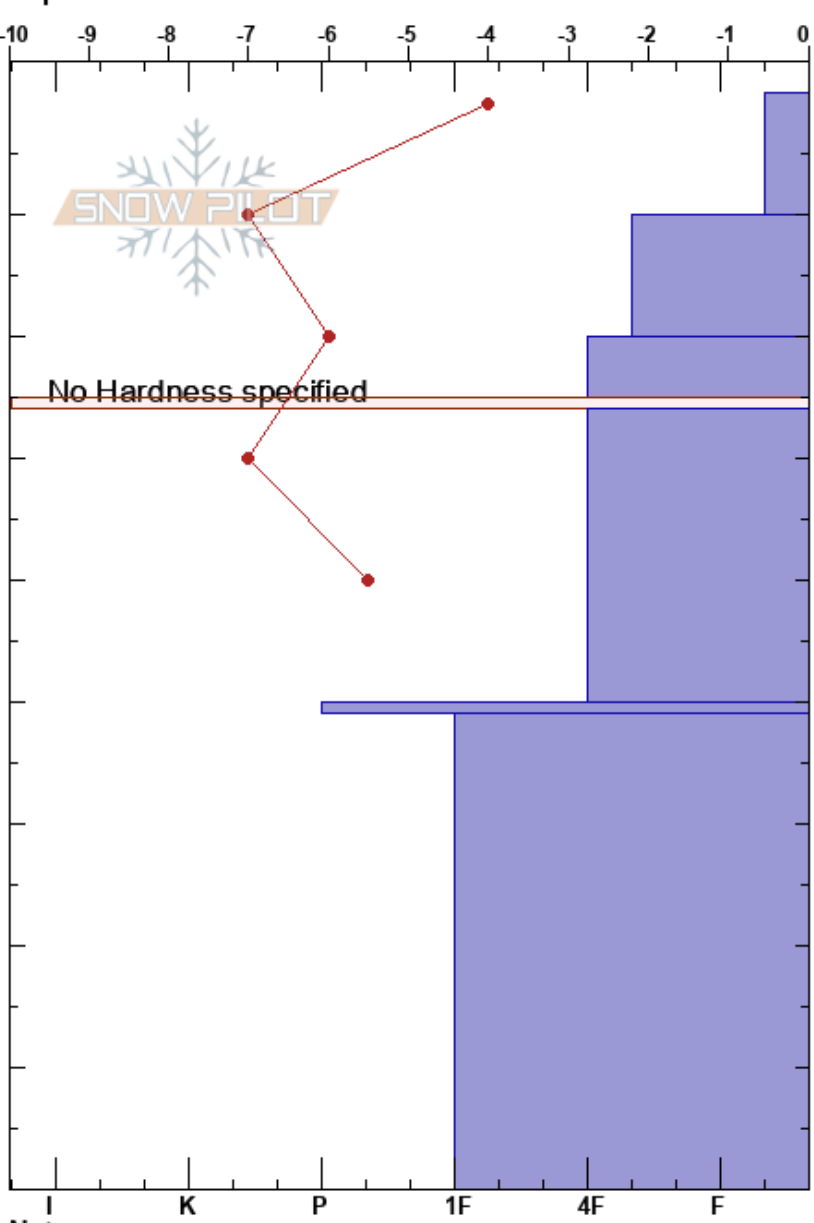

pico turista
 Cerro Cathedral
 Argentina
Elevación: 2032 m
Exposición: SE
Específicas:

juanjo puliafito
 23/07/2020 - 12:00
Coordinada: -41.10294S, -71.57101E
Ángulo de inclinación: 35°
Carga del Viento: previamente

Estabilidad:
Temp. del aire: -2.4°C
PS: 20
Cielo: FEW
Precipitación: NO
Viento: Calm

Notas del capas:

Tipo	Cristal		ρ kg/m ³	Pruebas de estabilidad y notas de capa
	Tam	Humedad		
/	1.5	D		
• (/)	1.5(1.5)	D		
•		D		
⊖	1.5	D		← CT13, SP @25cm
•	1	D		
=	2.5	D		
•	1			
				← ECTX