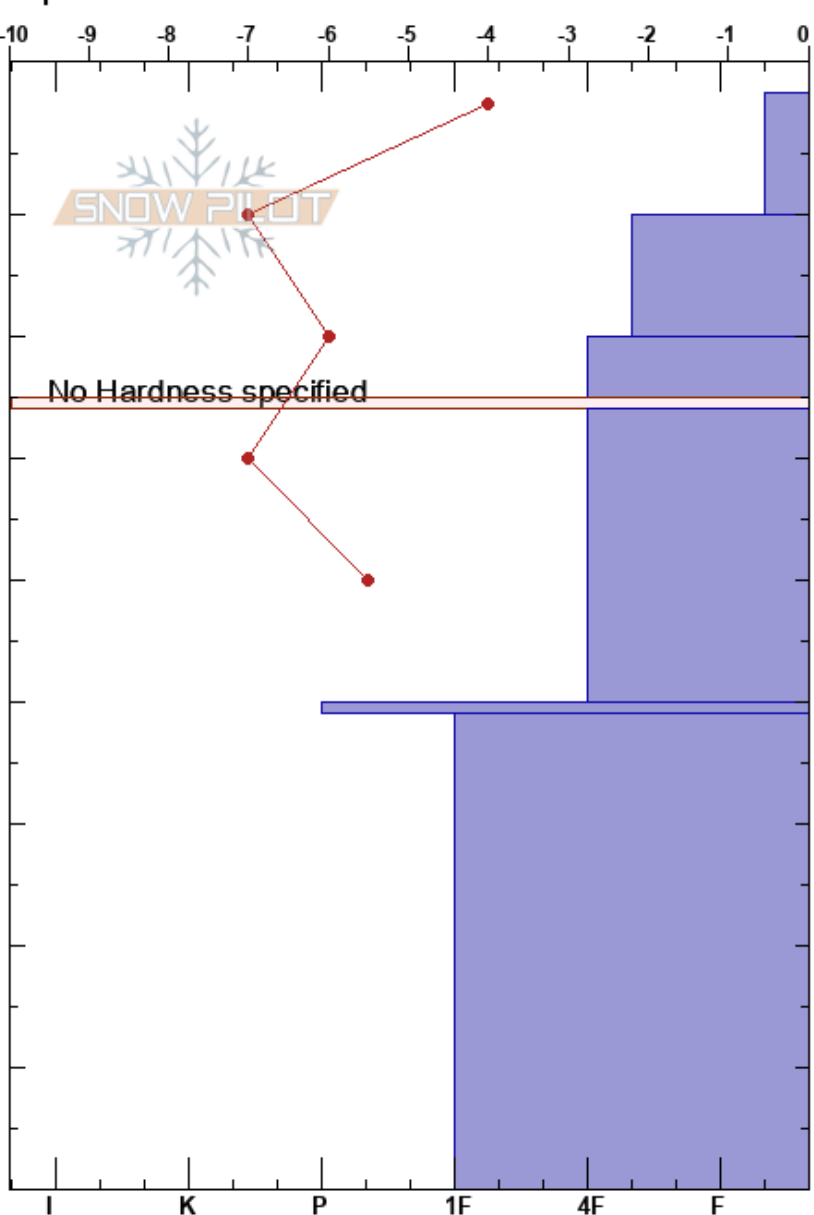

pico turista
 Cerro Cathedral
 Argentina
Elevación: 2032 m
Exposición: SE
Específicas:

juanjo puliafito
 23/07/2020 - 12:00
Coordinada: -41.10294S, -71.57101E
Ángulo de inclinación: 35°
Carga del Viento: previamente

Estabilidad:
Temp. del aire: -2.4°C
PS: 20
Cielo: FEW
Precipitación: NO
Viento: Calm

Notas del capas:

Tipo	Cristal		ρ kg/m ³	Pruebas de estabilidad y notas de capa
	Tam	Humedad		
/	1.5	D		
• (/)	1.5(1.5)	D		
•		D		
•	1.5	D		← CT13, SP @25cm
•	1	D		
=	2.5	D		
•	1			
				← ECTX