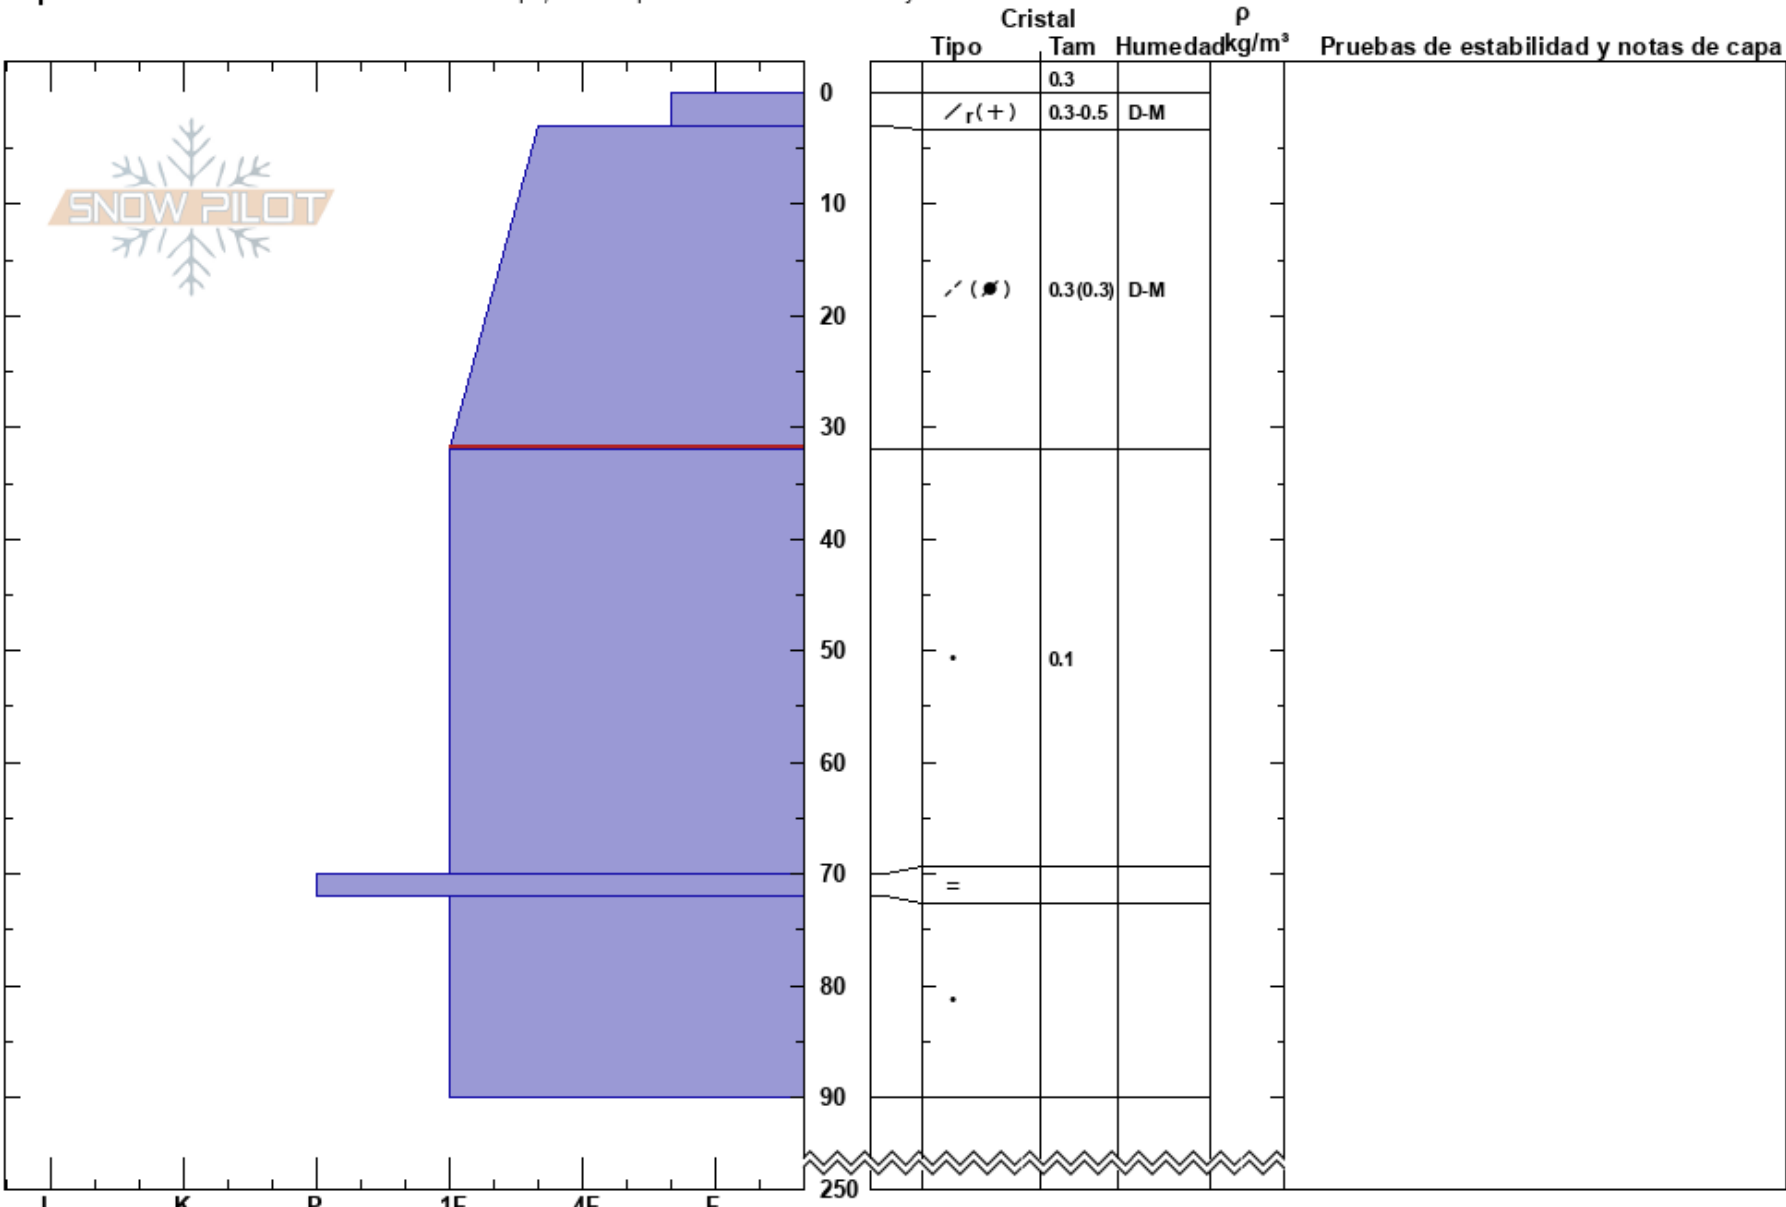

punta princesa abajo
 Cerro Cathedral
 Argentina
Elevación: 1955 m
Exposición:
Específicas: Fosa cavada en un estación de esquí; Pit es representante de backcountry

Juan Villagra
 21/07/2020 - 11:16
Coordinada:
Ángulo de inclinación: 0°
Carga del Viento: si

Estabilidad: Bien
Temp. del aire: -5°C
Cielo: X
Precipitación: S1
Viento: SE Moderada

HS:250
PF:35 3-32cm: Problematic layer
PS: 10

Notas del capas:

Notas: Mucha humedad relativa