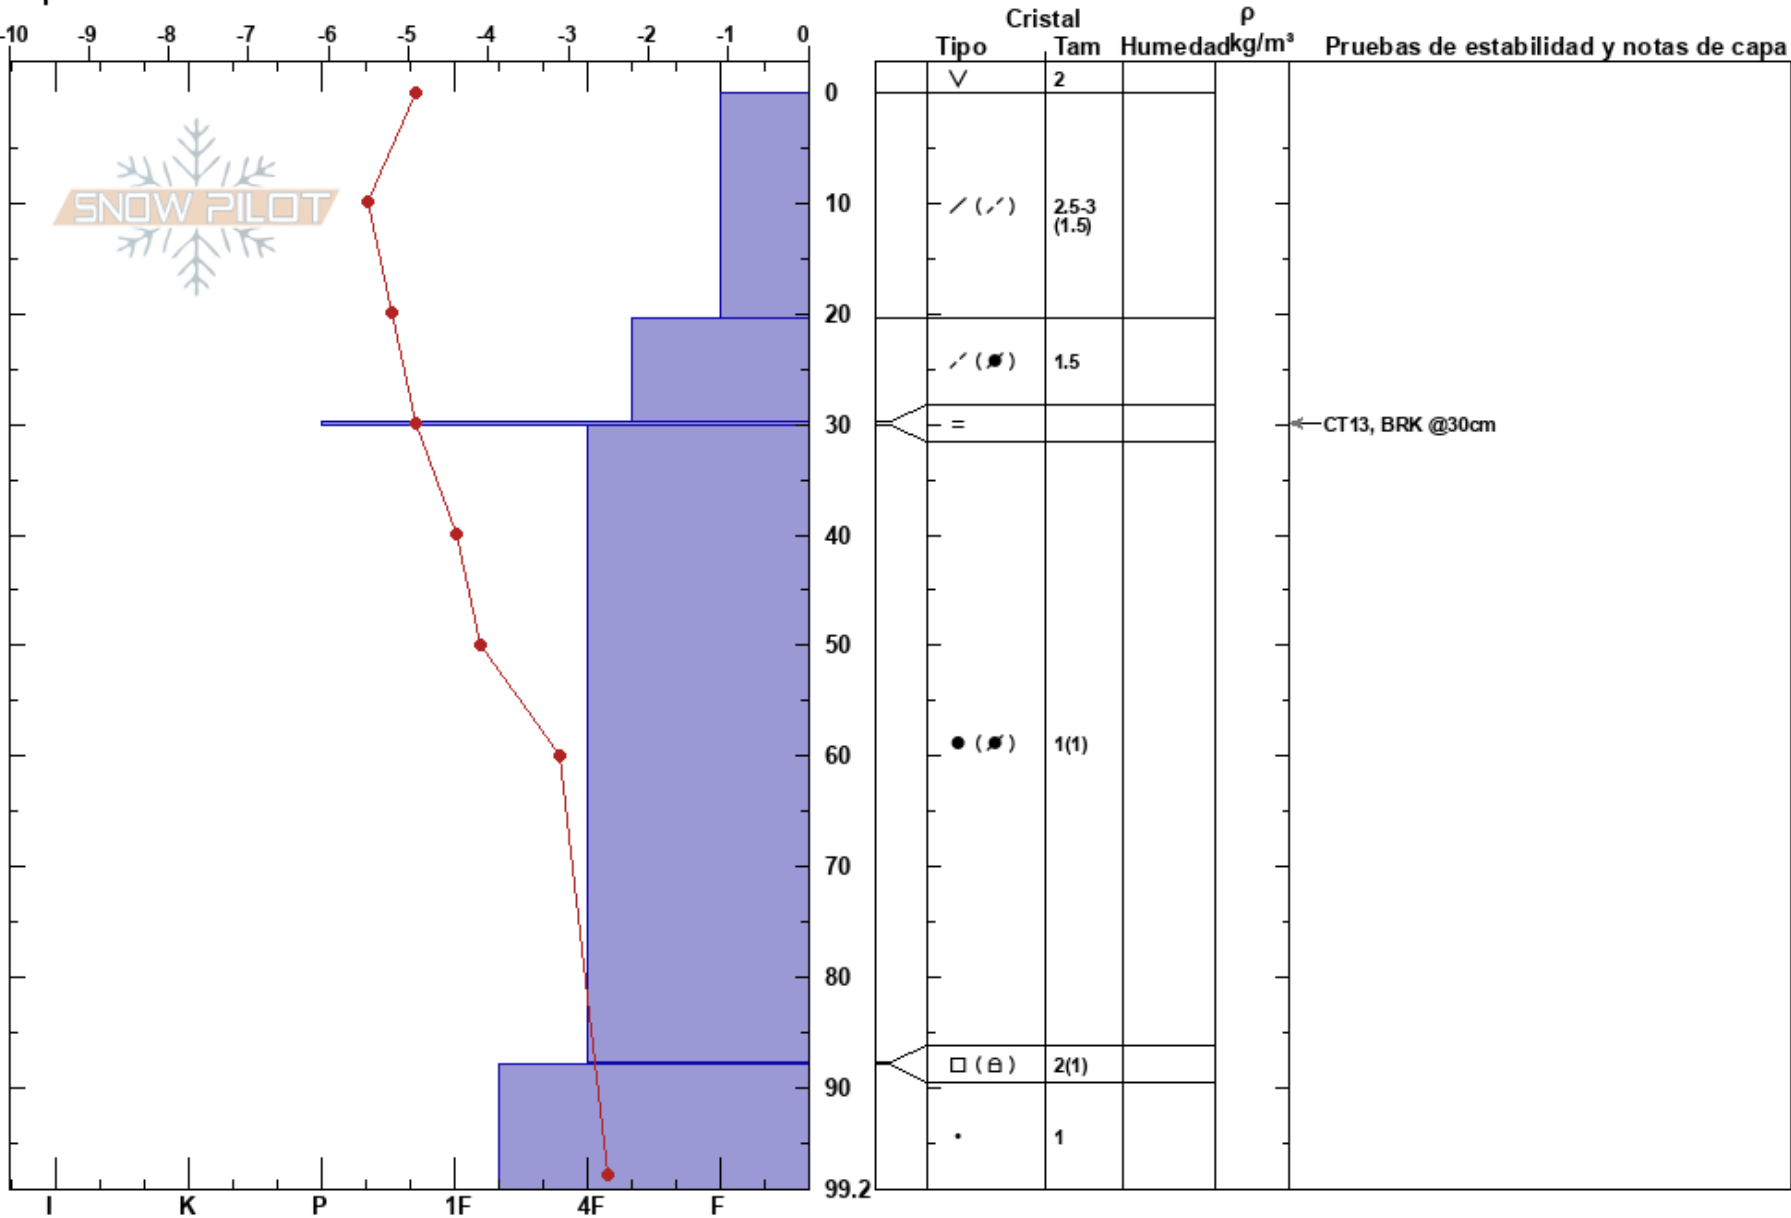

Filo de las cabras  
 Cerro Cathedral  
 Argentina  
 Elevación: 1420 m  
 Exposición: S  
 Específicas:

juanjo puliafito  
 12/07/2020 - 14:00  
 Coordinada: -41.62382S, -71.33036W  
 Ángulo de inclinación: 35°  
 Carga del Viento: previamente

Estabilidad:  
 Temp. del aire: -4.1°C  
 Cielo: SCT  
 Precipitación: NO  
 Viento: NW Brisa leve

PS: 45 Notas del capas:

Notas: we didn't ski the slope.