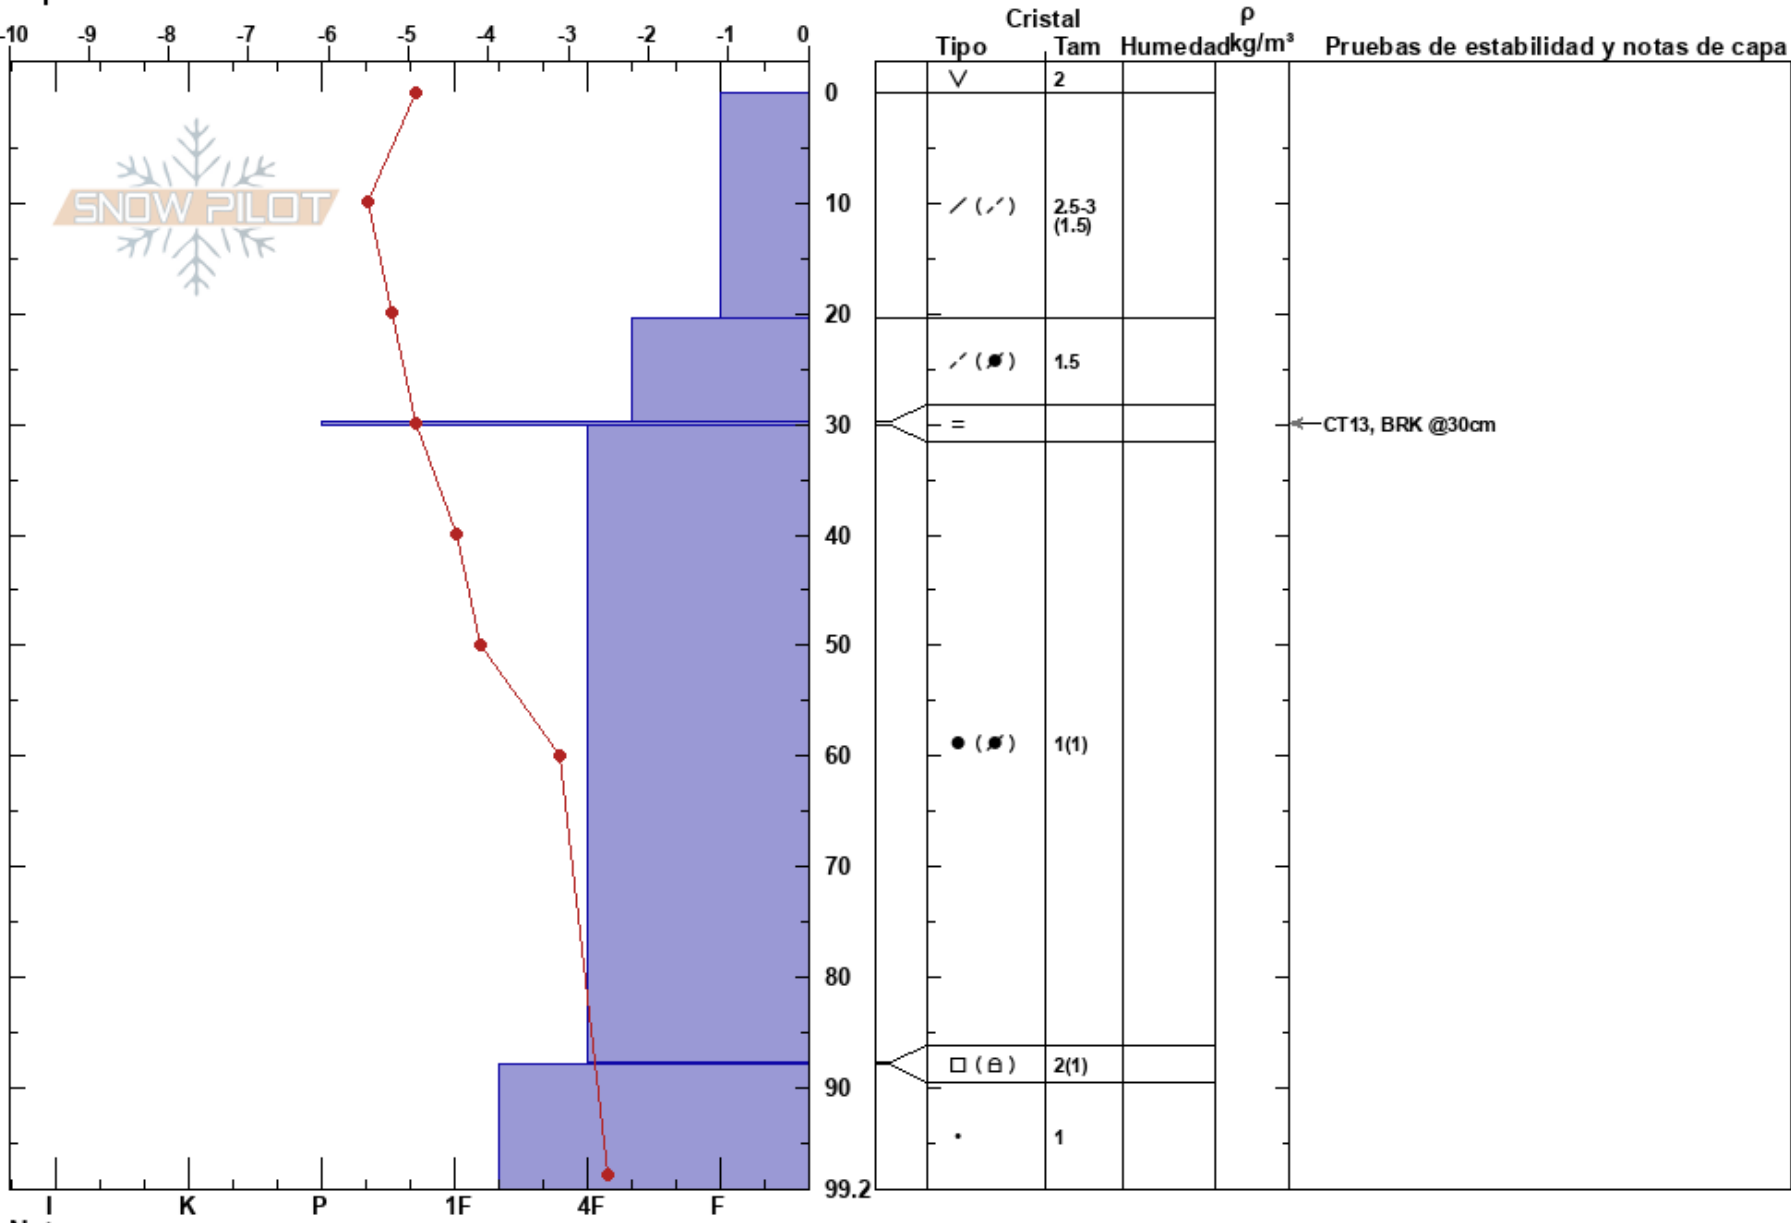

Filo de las cabras
 Cerro Cathedral
 Argentina
 Elevación: 1420 m
 Exposición: S
 Específicas:

juanjo puliafito
 12/07/2020 - 14:00
 Coordinada: -41.62382S, -71.33036W
 Ángulo de inclinación: 35°
 Carga del Viento: previamente

Estabilidad:
 Temp. del aire: -4.1°C
 Cielo: SCT
 Precipitación: NO
 Viento: NW Brisa leve

PS: 45 Notas del capas:

Notas: we didn't ski the slope.