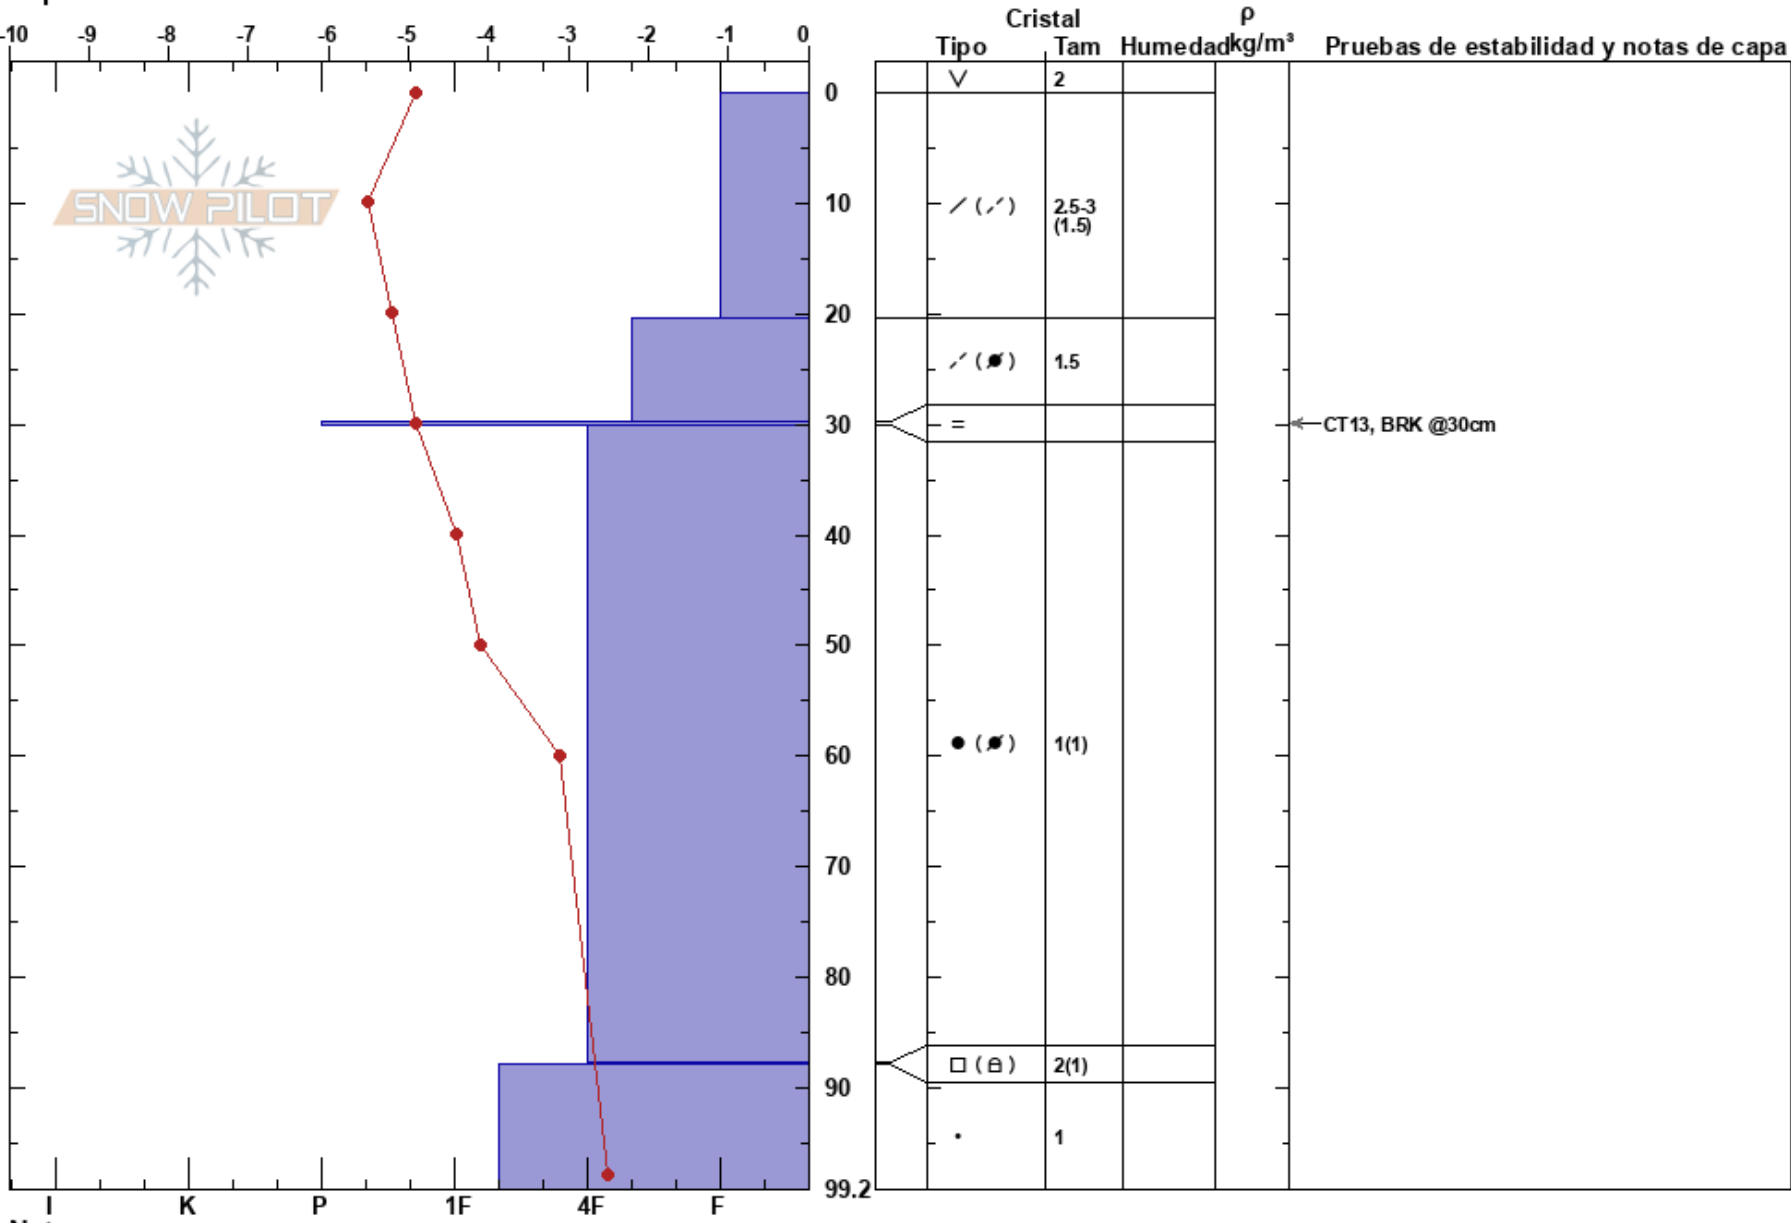

Filo de las cabras  
 Cerro Cathedral  
 Argentina  
 Elevación: 1420 m  
 Exposición: S  
 Específicas:

juanjo puliafito  
 12/07/2020 - 14:00  
 Coordinada: -41.62382S, -71.33036W  
 Ángulo de inclinación: 35°  
 Carga del Viento: previamente

Estabilidad:  
 Temp. del aire: -4.1°C  
 Cielo: SCT  
 Precipitación: NO  
 Viento: NW Brisa leve

PS: 45      Notas del capas:

Notas: we didn't ski the slope.