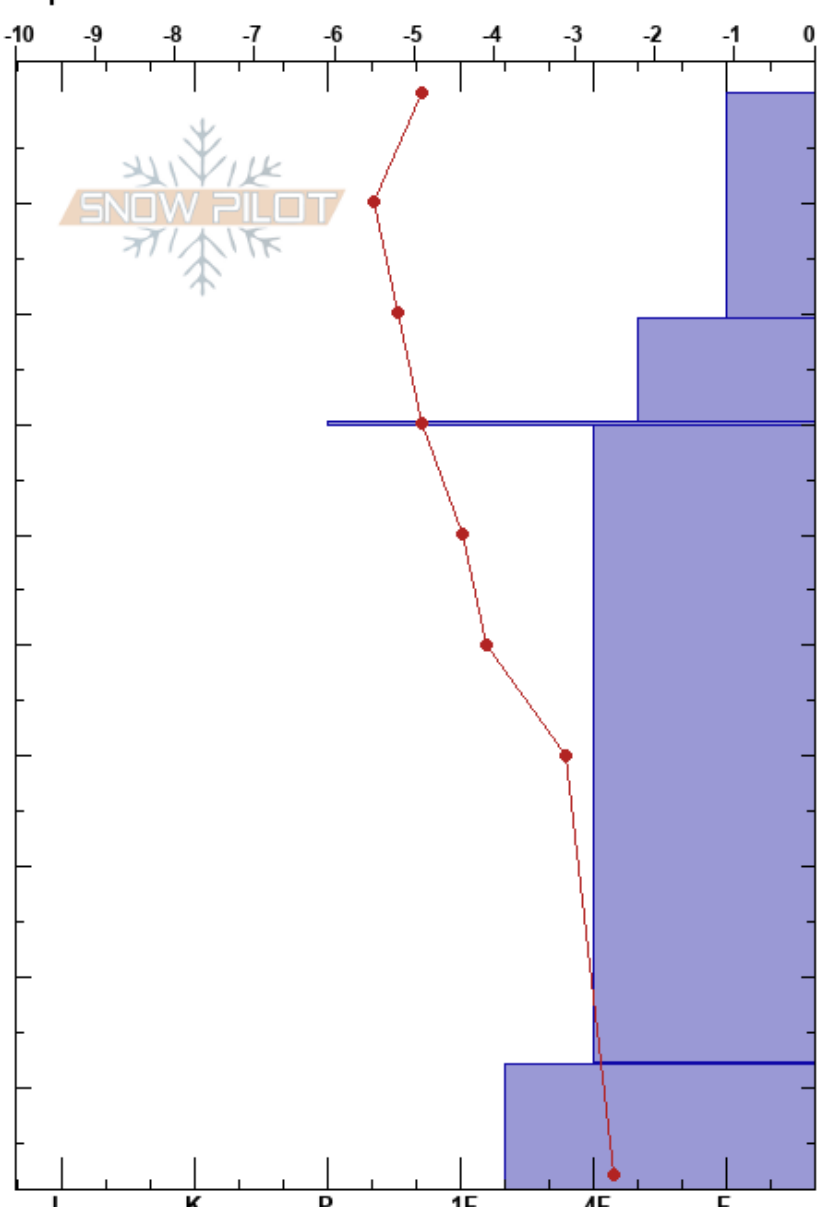

Filo de las cabras
 Cerro Cathedral
 Argentina
 Elevación: 1420 m
 Exposición: S
 Específicas:

juanjo puliafito
 12/07/2020 - 14:00
 Coordinada: -41.62382S, -71.33036W
 Ángulo de inclinación: 35°
 Carga del Viento: previamente

Estabilidad:
 Temp. del aire: -4.1°C
 Cielo: SCT
 Precipitación: NO
 Viento: NW Brisa leve

PS: 45
 Notas del capas:

Tipo	Cristal		ρ kg/m³	Pruebas de estabilidad y notas de capa
	Tam	Humedad		
∇	2			
/ (/)	2.5-3 (1.5)			
/ (●)	1.5			
=				← CT13, BRK @30cm
● (●)	1(1)			
□ (⊕)	2(1)			
.	1			

Notas: we didn't ski the slope.