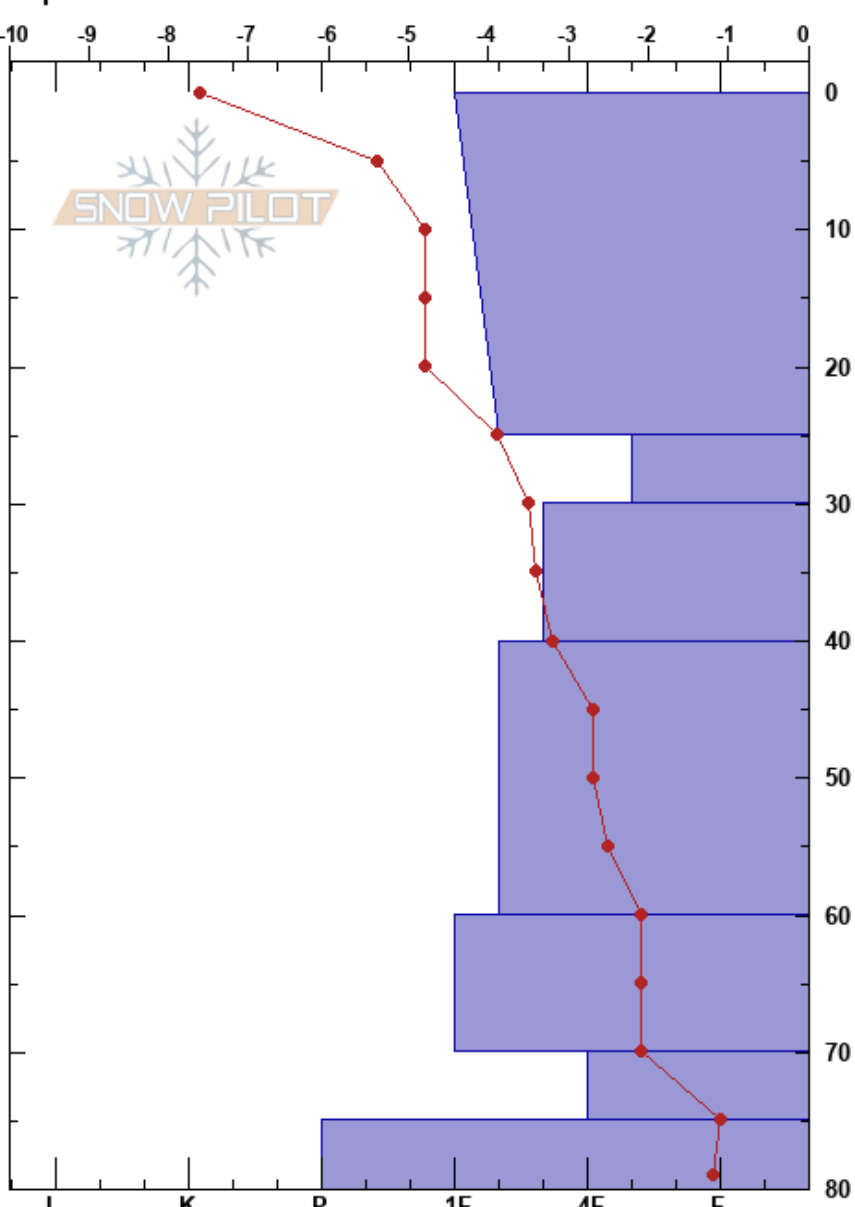

Olum Pompilandia  
 Olum  
 Argentina  
 Elevación: 856 m  
 Exposición: NE  
 Específicas:

GONZALO VALDES  
 27/06/2020 - 15:40  
 Coordenada: -54.73725S, -68.14745W  
 Ángulo de inclinación: 29°  
 Carga del Viento: si

Estabilidad:  
 Temp. del aire: -5.3°C  
 Cielo: BKN  
 Precipitación: NO  
 Viento: SW Fuerte

HS:80  
 PF:27  
 PS:8  
 Notas del capas:

Cristal	ρ		Pruebas de estabilidad y notas de capa
	Tipo	Tam Humedad kg/m³	
/		0.5	
/ (□)		0.3(0.3)	
□ (/)		0.5(1)	← CT11, PC @25cm
□ (/)		0.5(1)	
□ (/)		0.5(0.5)	
⊖		0.5	
□ (⊖)		1.5(2)	← DT20, PC @70cm
⊖ (⊖)		1	

Notas: Whumping a los 700 msnm, cara Este. Avalancha natural, HS,D1,R5, Gotama recorrido 80 metros, cara Este.