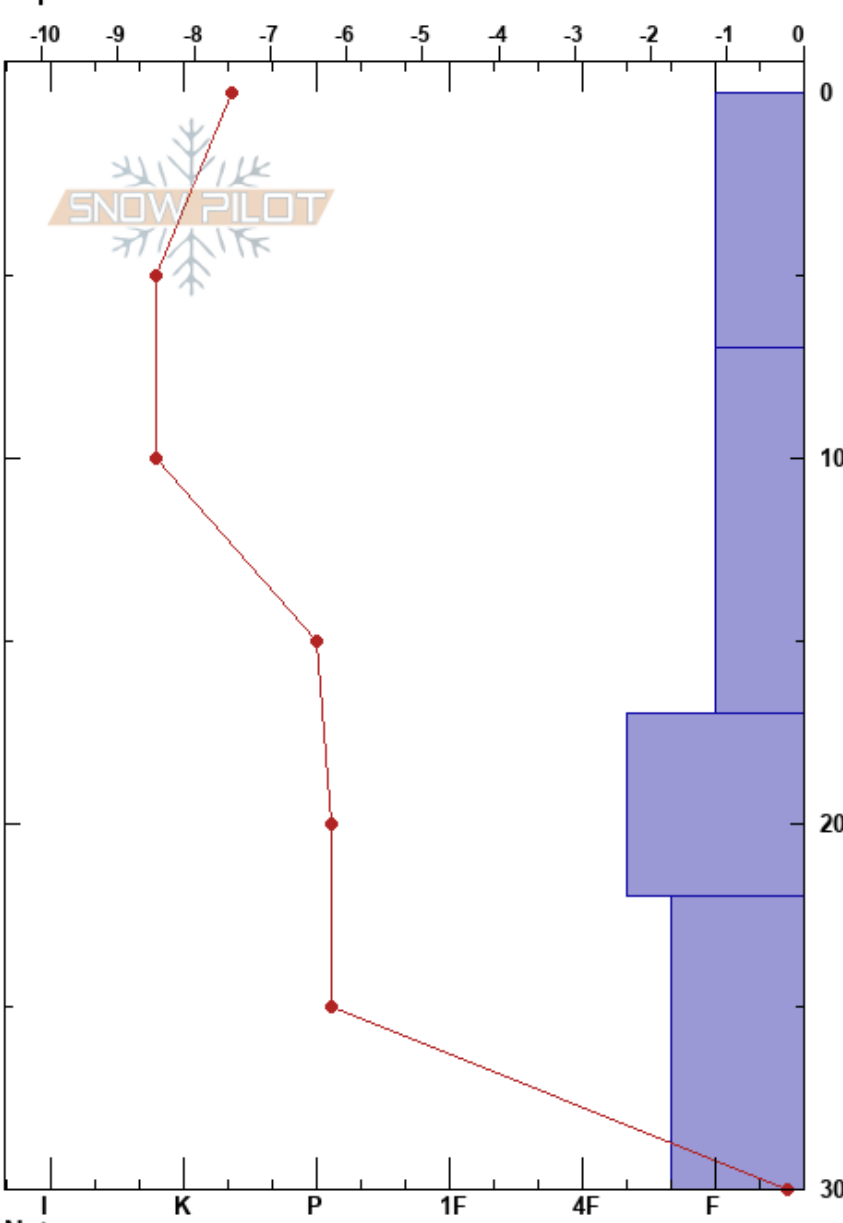

Olum
 Olum
 Argentina
 Elevación: 390 m
 Exposición: NE
 Específicas:

GONZALO VALDES
 14/06/2020 - 15:00
 Coordenada: -54.72819S, -68.12374W
 Ángulo de inclinación: 25°
 Carga del Viento: previamente

Estabilidad:
 Temp. del aire: -3.5°C
 Cielo: FEW
 Precipitación: NO
 Viento: N Brisa leve

HS:30
 PF:27
 Notas del capas:

Tipo	Cristal		ρ kg/m³	Pruebas de estabilidad y notas de capa
	Tam	Humedad		
∇ (∨)	2		10	
◻ (∕)	0.3(1.5)		10	
◻ (∕)	1(2)		10	
∇ (∕)	1(0.5)		12	
∕ (∧)	0.5		15	

Notas: