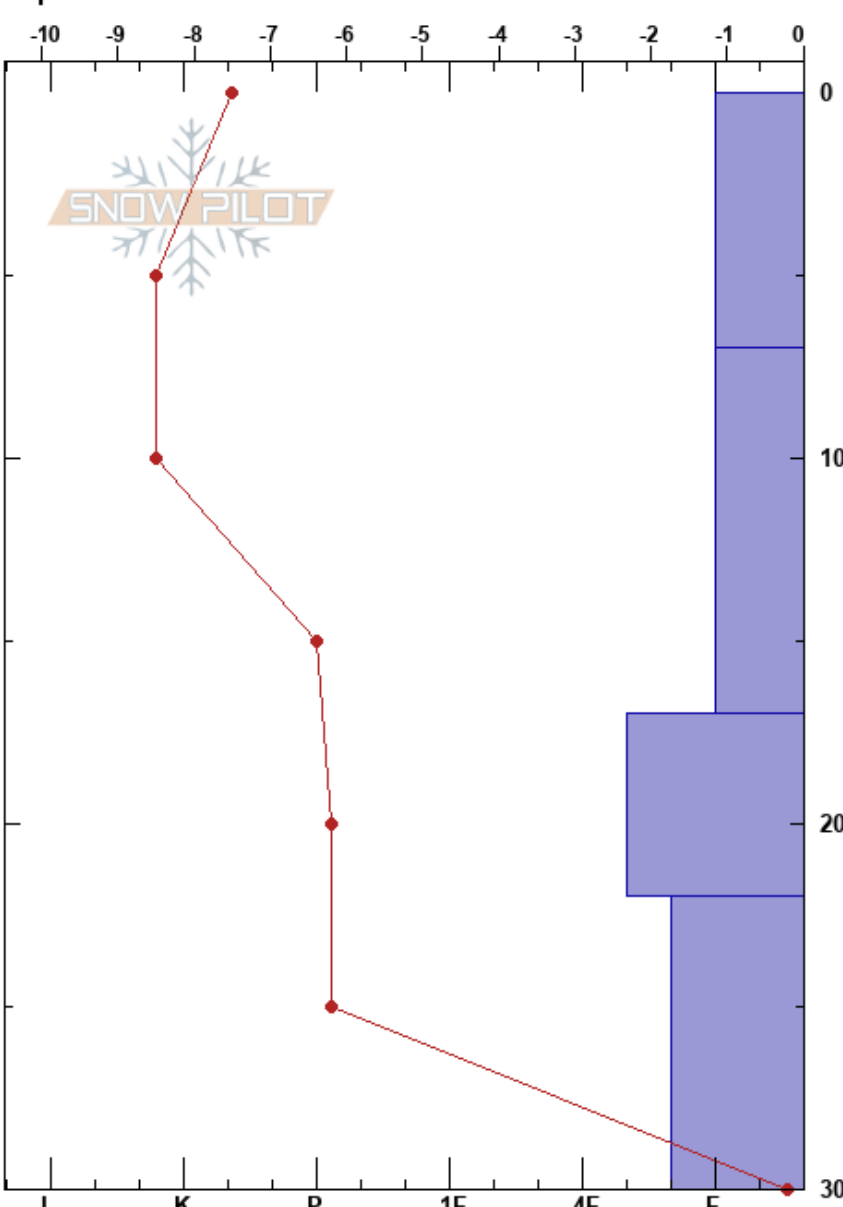

Olum  
 Olum  
 Argentina  
 Elevación: 390 m  
 Exposición: NE  
 Específicas:

GONZALO VALDES  
 14/06/2020 - 15:00  
 Coordinada: -54.72819S, -68.12374W  
 Ángulo de inclinación: 25°  
 Carga del Viento: previamente

Estabilidad:  
 Temp. del aire: -3.5°C  
 Cielo: FEW  
 Precipitación: NO  
 Viento: N Brisa leve

HS:30  
 PF:27  
 Notas del capas:

Tipo	Cristal		ρ kg/m³	Pruebas de estabilidad y notas de capa
	Tam	Humedad		
∇ (∨)	2		10	
◻ (∕)	0.3(1.5)		10	
∇ (∕)	1(2)		12	
∇ (∧)	0.5		15	