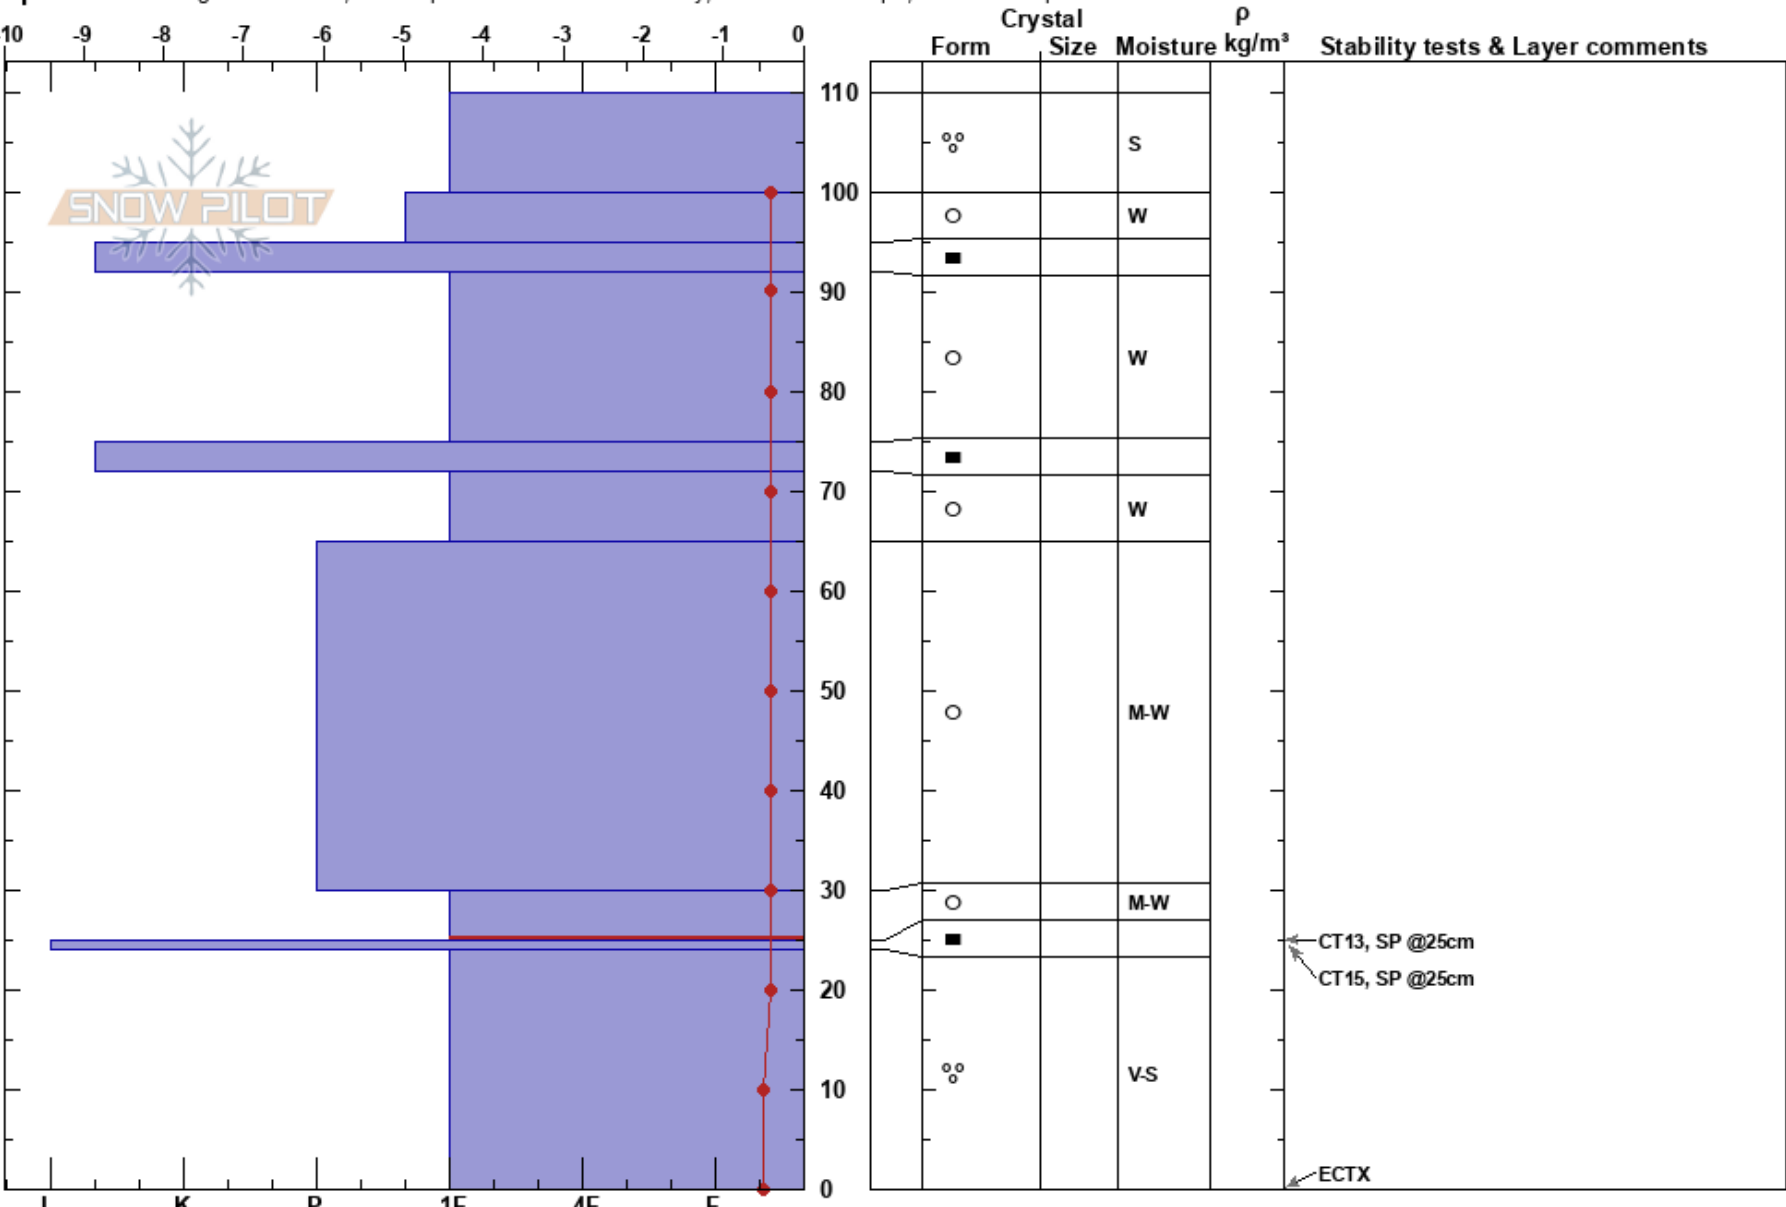

Kellostapuli
 Tuomo Poukkanen
 24/05/2020 - 18:00
 Finland
Elevation: 395 m
Aspect: NE
Specifics: Pit dug in a Ski Area; Pit is representative of backcountry; Ski tracks on slope; We skied slope

Stability: Poor
Air Temperature: 12°C
Sky Cover: FEW
Precipitation: NO
Wind: S Light Breeze
HS:110
PF:20 30-25cm:Problematic layer
Layer Notes:

Notes: Maa kivirakkaa. Lumipeitteen kantavuus vaihtelee suuresti eri alueilla. Lapioitaessa ylimmän jään yläpuolella oleva laatta irtosi helposti, ja myös keskimmäisen jääkerroksen päällä oleva laatta, mutta testeihin reagoi vain alin jääkerros.