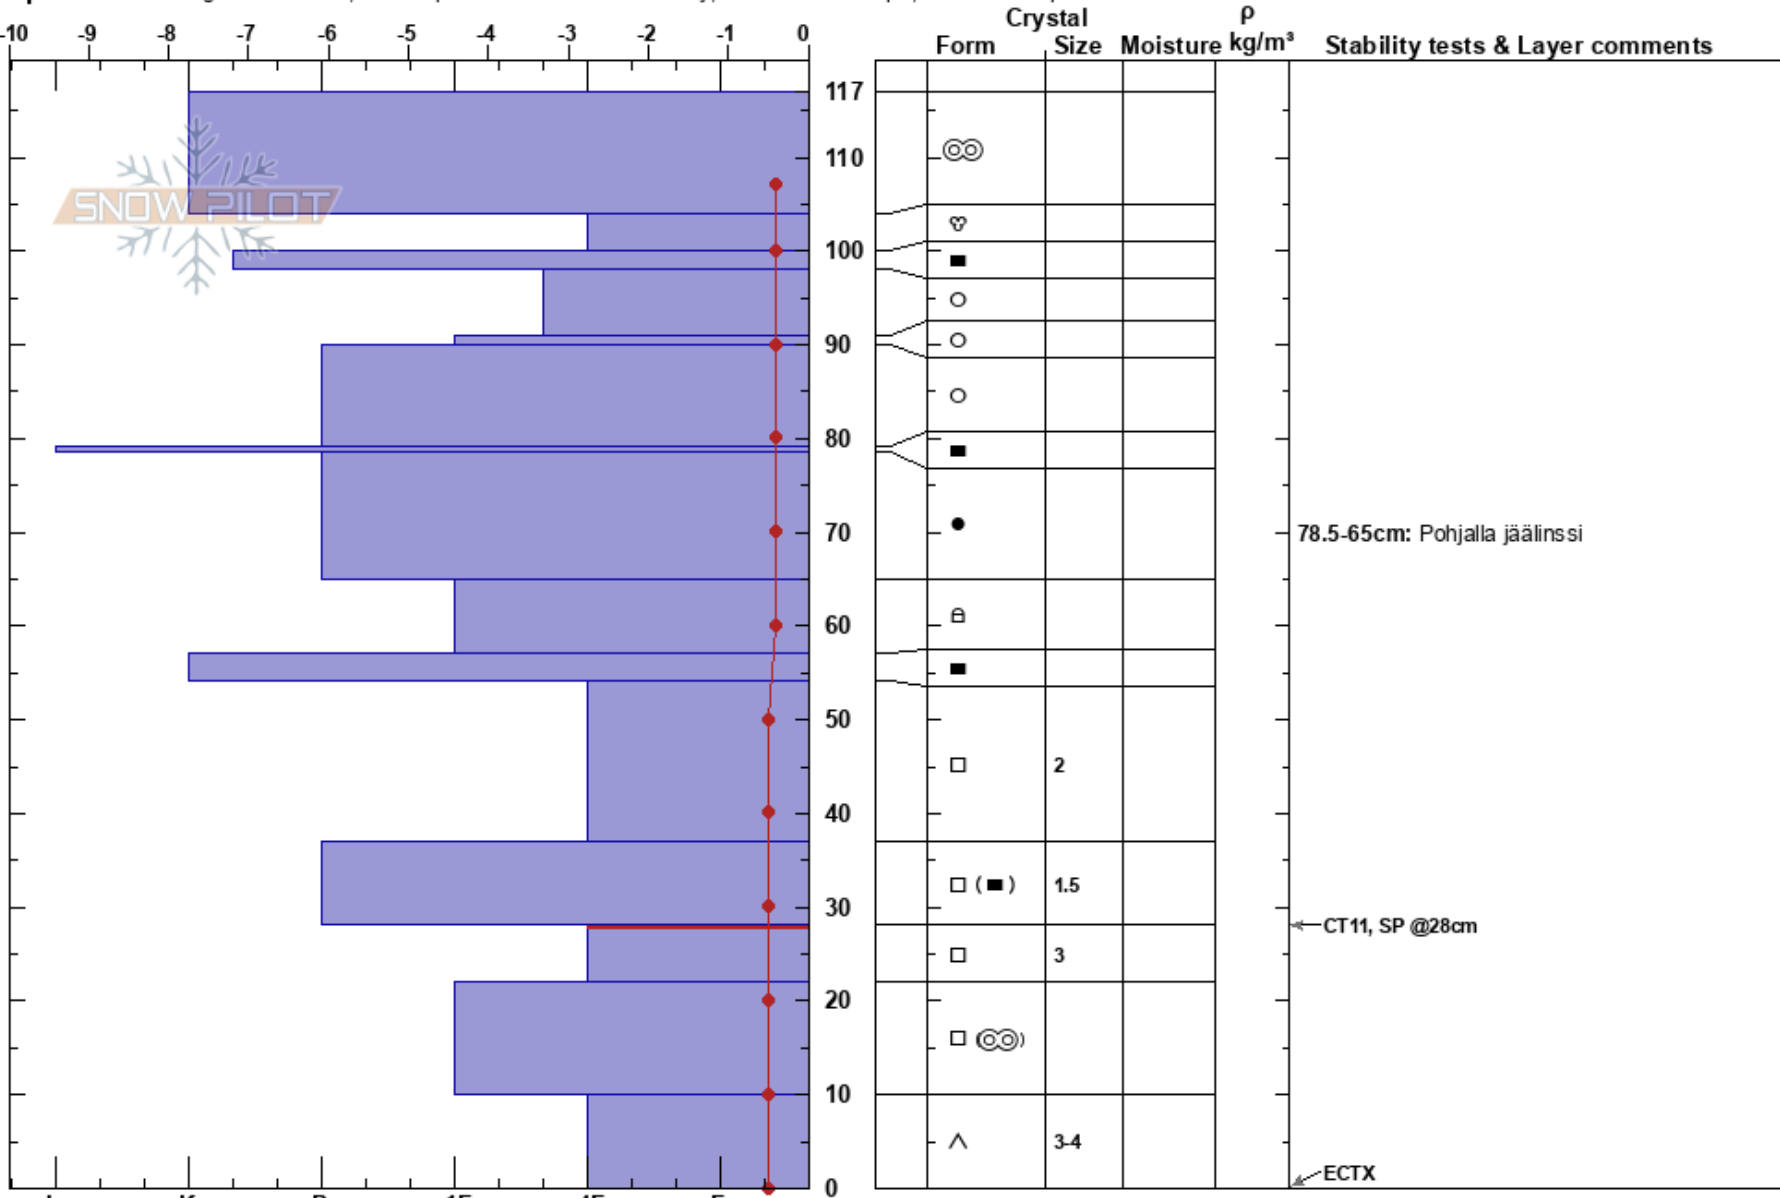

Kellostapuli

Tuomo Poukkanen  
07/05/2020 - 16:40

Stability: Fair

HS:117

Layer Notes:

Finland  
Elevation: 290 m  
Aspect: N

Co-ord:  
Slope Angle: 34°  
Wind Loading: no

Air Temperature: 2.1°C  
Sky Cover: FEW  
Precipitation: NO  
Wind: W Light Breeze

PF:17  
78.5-65cm: Pohjalla jäälinssi  
28-22cm: Problematic layer

Specifics: Pit dug in a Ski Area; Pit is representative of backcountry; Ski tracks on slope; We skied slope

Notes: Pohjoisen puolellakin kantavuus vaihteli. Pintakorppu hajosi joillakin rajatuilla alueilla. Laskeminen vähän hasardia. Maa kivirakkaa. Kartta ei jälleen toimi, profiili tehtiin huippulaen alla olevan aukean rinteän viimeiselle jyrkälle ennen puurajaa.