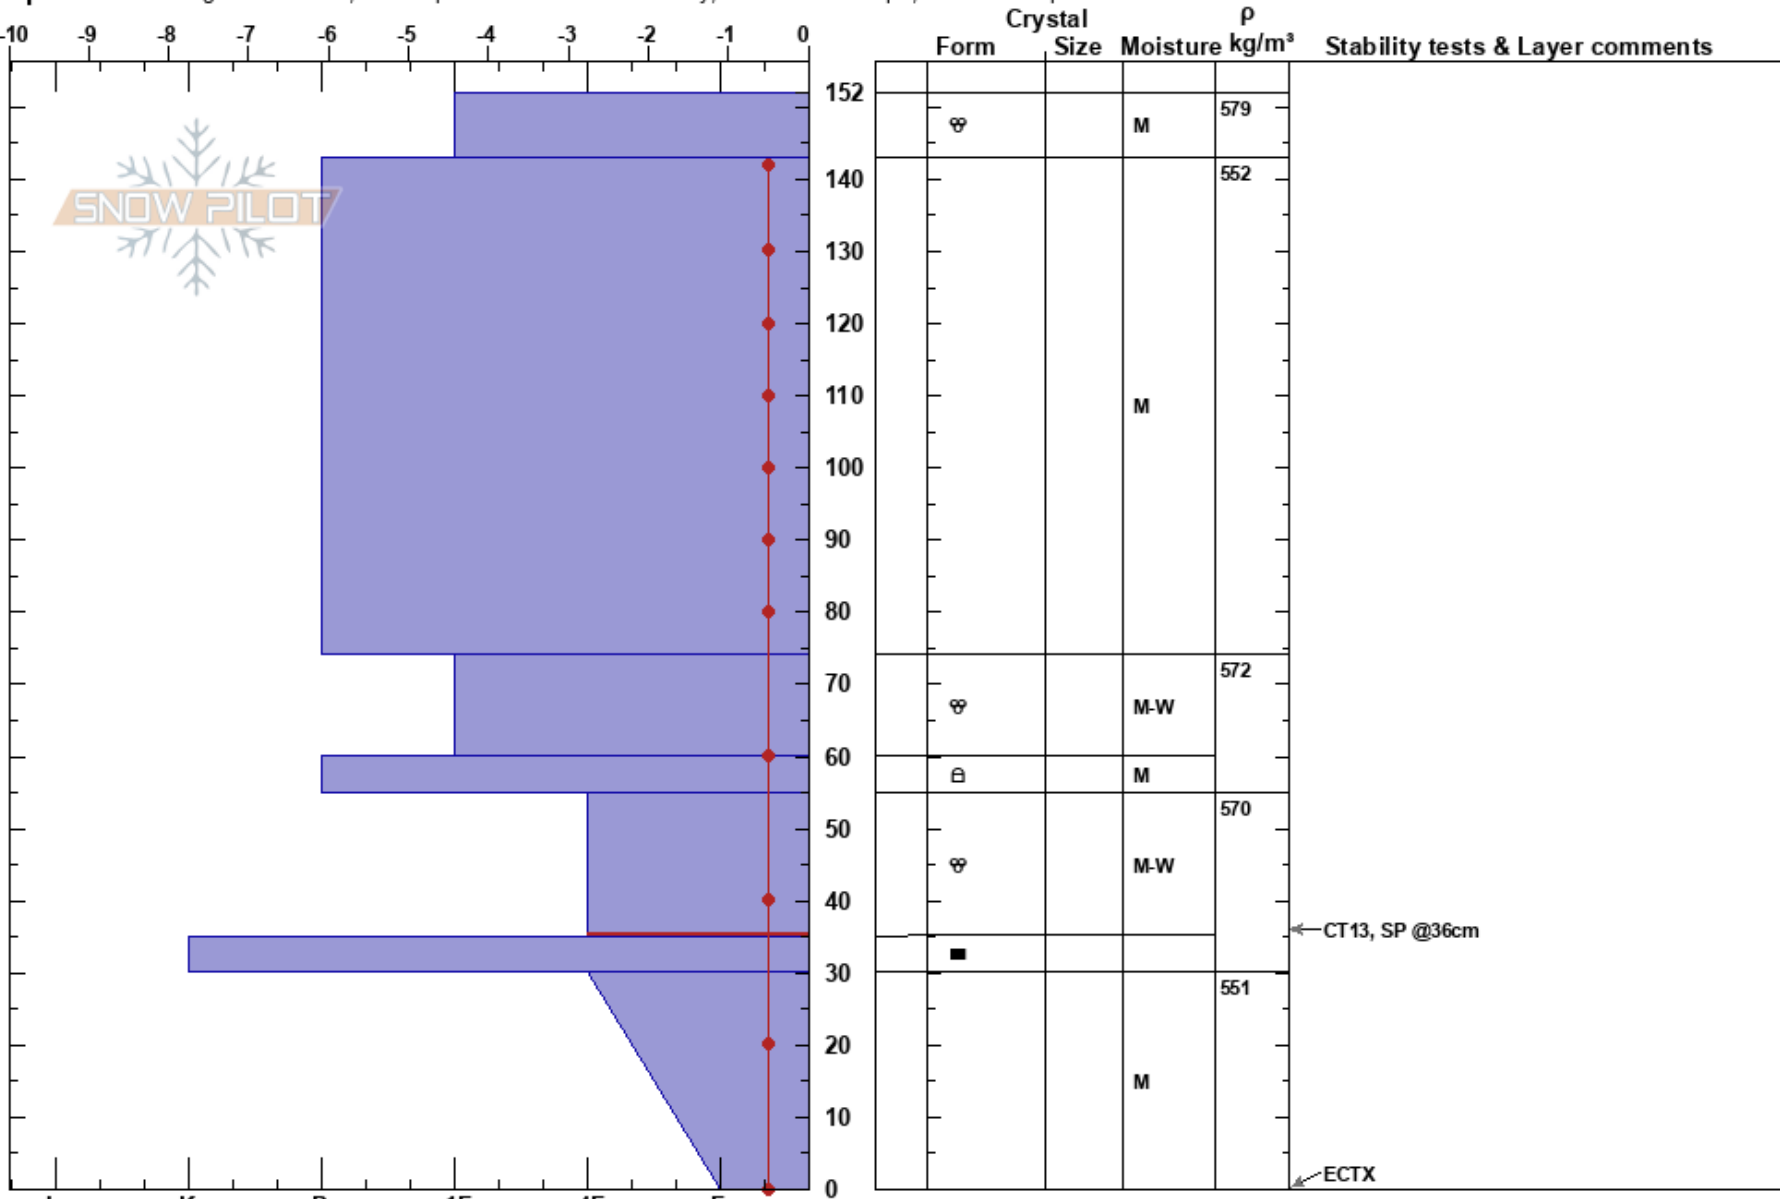

55-35cm:Problematic layer

Finland

Co-ord: 67.60613N, 24.25365E

Sky Cover: SCT

Elevation: 454 m

Slope Angle: 30°

Precipitation: NO

Aspect: S

Wind Loading: yes

Wind: W Moderate

Specifics: Pit dug in a Ski Area; Pit is representative of backcountry; Ski tracks on slope; We skied slope

Notes: Maa kivirakkaa. Puurajan yläpuolella hanki kantaa pääasiassa hyvin, mutta sen alapuolella laskeminen on mahdotonta/vaarallista.