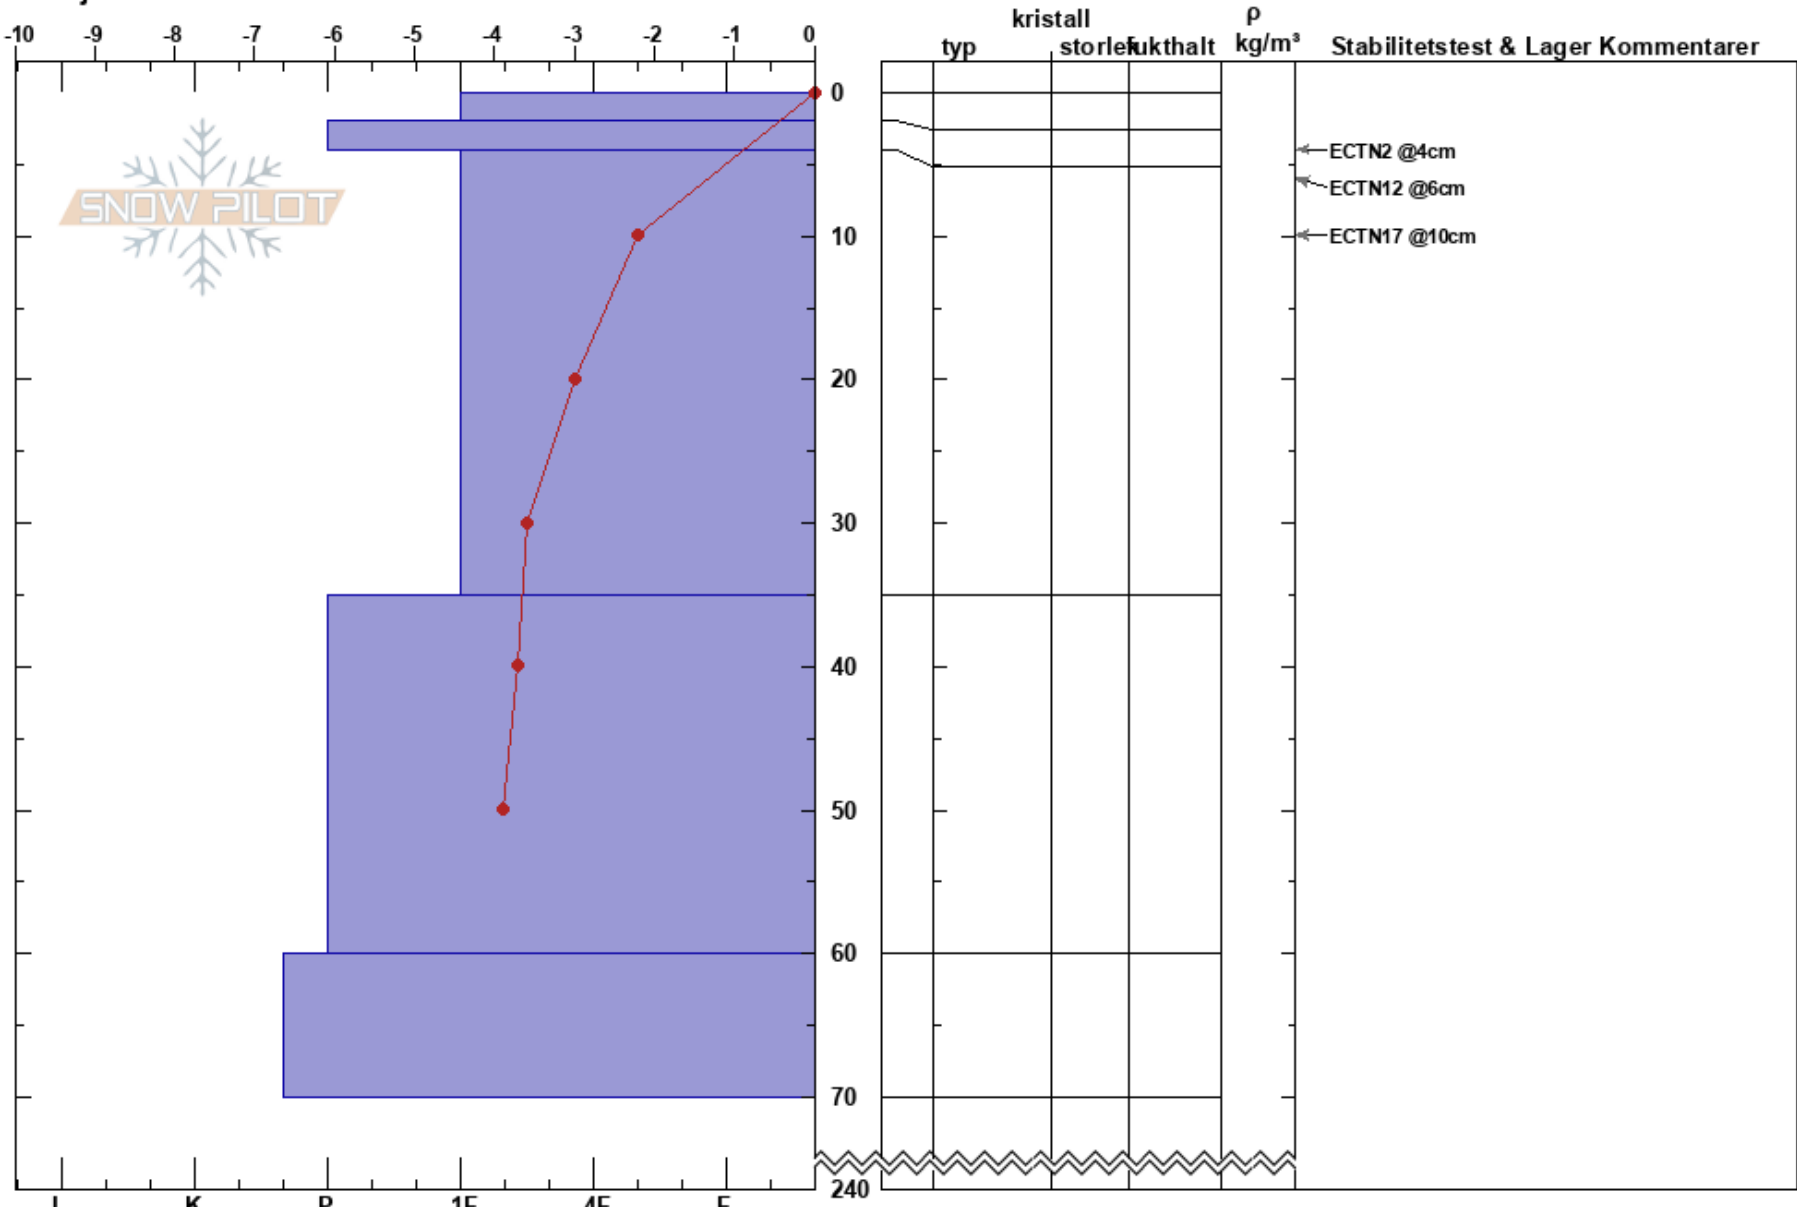

Rakkasslätten
 Björkliden
 Sweden
 Höjd: 900 m
 Väderstreck: E
 Detaljerna:

Malin Hagberg
 04/05/2020 - 09:40
 Koordinat:
 Lutning: 20°
 Snödrev: yes

Instabilitet:
 Lufttemperatur: -1°C
 Molnighet: X
 Nederbörd: S-1
 Vind: W Måttlig vind (8-11 m/s)

Lager Kommentarer:

Noteringar (beskrivning av terräng): Lä, Alp