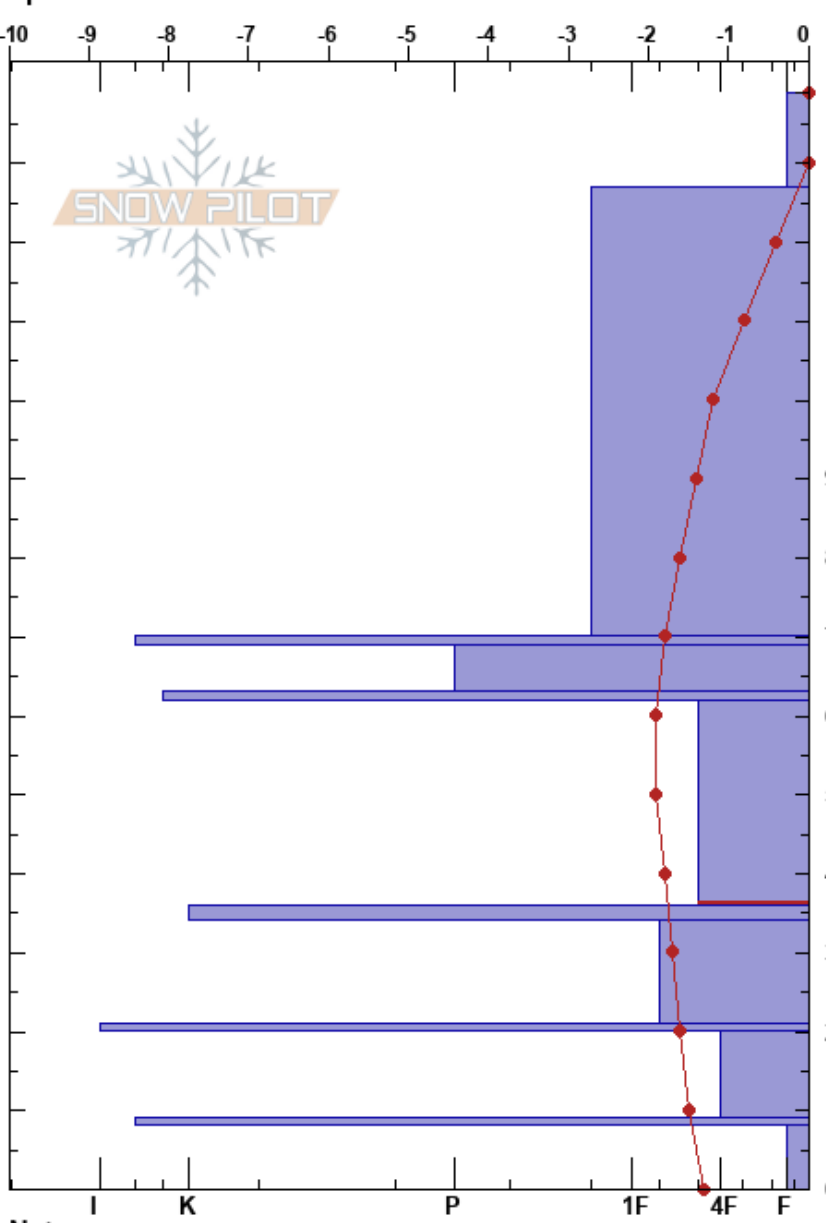

Ю.О.К.  
 Khibiny mountains  
 Russia  
**Elevation:** 692 m  
**Aspect:** S  
**Specifics:**

Mikhail Ryabchikov  
 01/05/2020 - 13:30  
**Co-ord:** 529457E 7505402N  
**Slope Angle:** 35°  
**Wind Loading:** no

**Stability:** Good **HS:**139 **Layer Notes:**  
**Air Temperature:** 5°C **PF:**36 62-36cm:Problematic layer  
**Sky Cover:** FEW  
**Precipitation:** NO  
**Wind:** Calm

Form	Crystal		ρ kg/m³	Stability tests & Layer comments
	Size	Moisture		
∅° (∅)	1	V		
•	0.3	D-M		
⊙⊙		D		
⊖	1	D		
⊙⊙(∅)		D		
⊖	1-1.5	D		
∅	1-1.5	D		← CT22, RP @37cm
⊖	1.5-2	D		
■		D		
⊖	2	D		
■		D		
∨	3-5	D		← ECTX