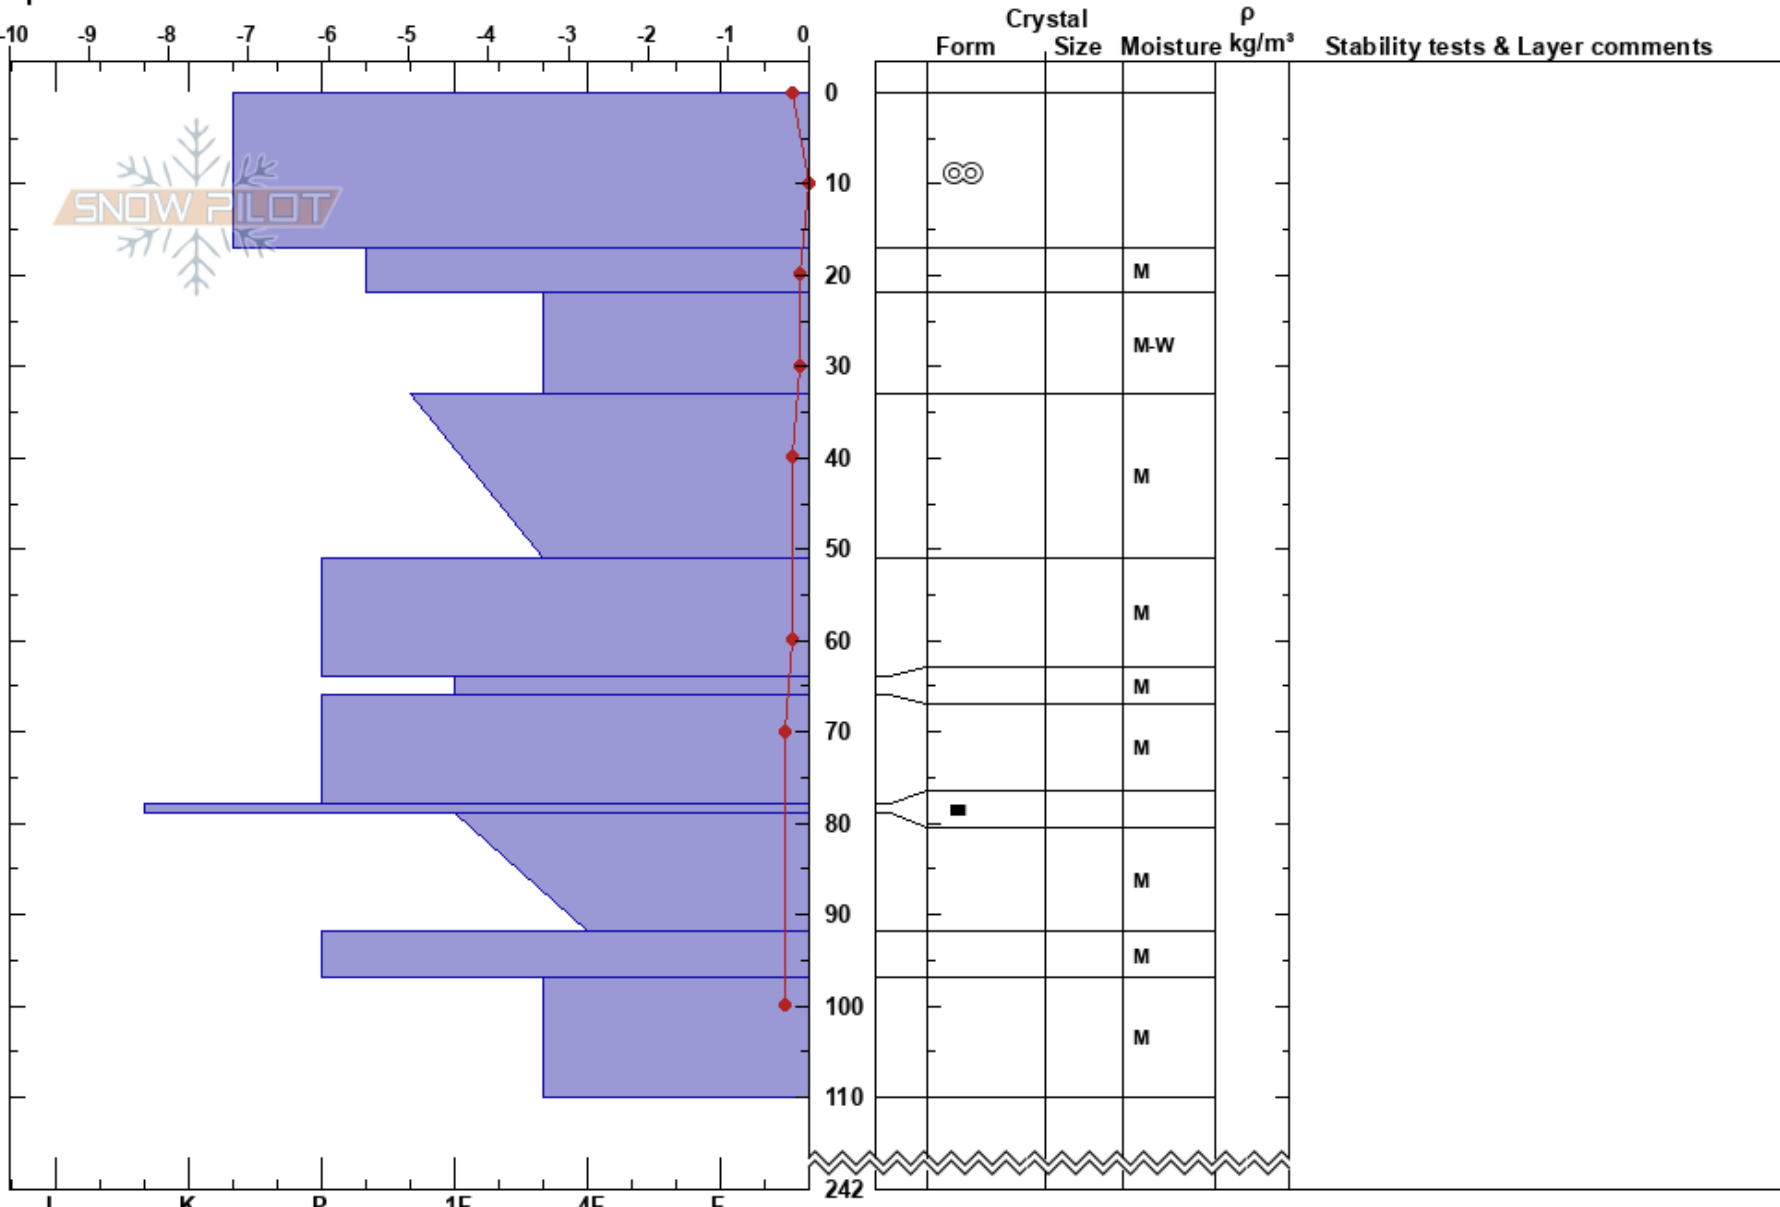

Kvarnbäcken  
 Västra Vindelfjällen  
 Sweden  
**Elevation:** 660 m  
**Aspect:** 175°  
**Specifics:**

Johan af Ekenstam  
 01/05/2020 - 11:00  
**Co-ord:** 33W 504551E 7300352N  
**Slope Angle:** 15°  
**Wind Loading:**

**Stability:**  
**Air Temperature:** -1.5°C **PF:** 1  
**Sky Cover:** BKN  
**Precipitation:** S-1  
**Wind:** SE Moderate

**Layer Notes:**

**Notes:** Profilen grävd på samma plats som 20 april. Inga stabilitetstester gjorda.