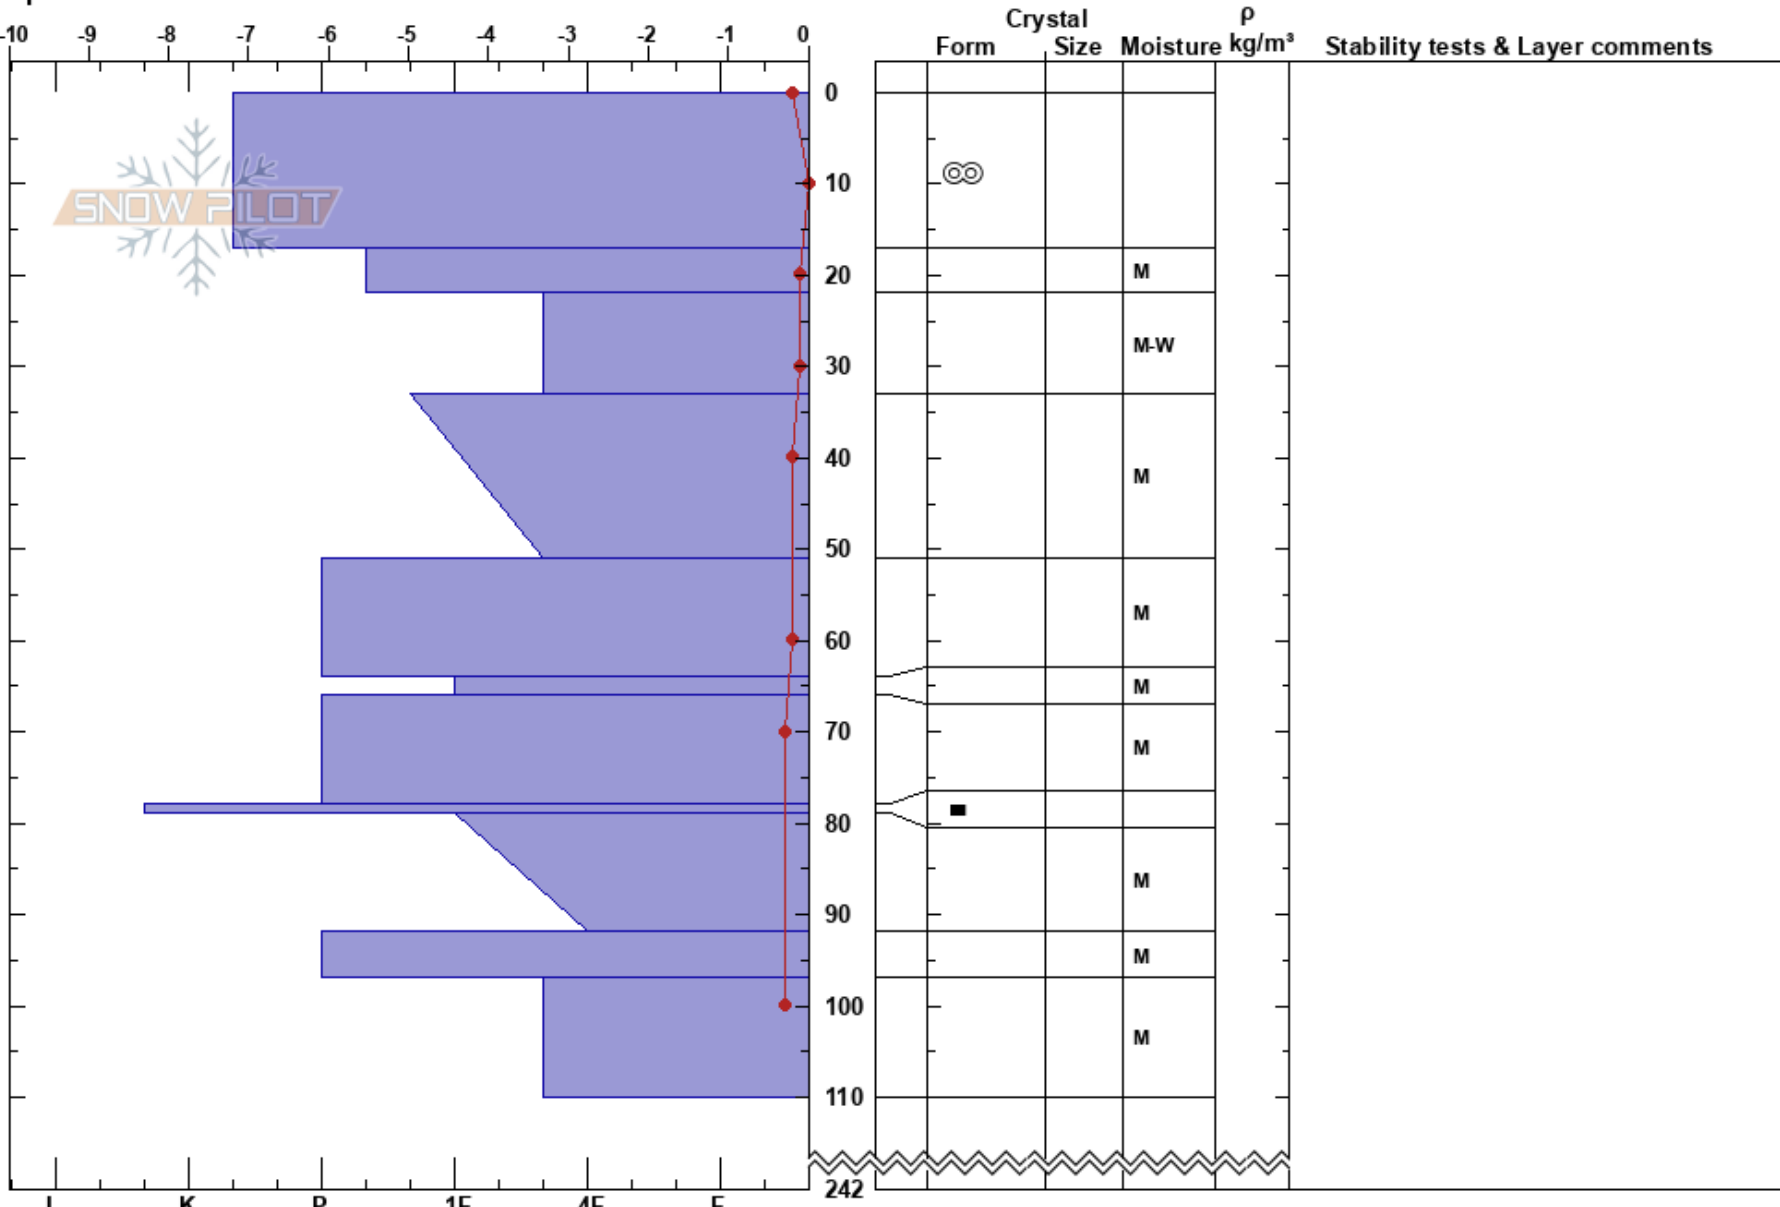

Kvarnbäcken
 Västra Vindelfjällen
 Sweden
Elevation: 660 m
Aspect: 175°
Specifics:

Johan af Ekenstam
 01/05/2020 - 11:00
Co-ord: 33W 504551E 7300352N
Slope Angle: 15°
Wind Loading:

Stability:
Air Temperature: -1.5°C **PF:** 1
Sky Cover: BKN
Precipitation: S-1
Wind: SE Moderate

Layer Notes:

Notes: Profilen grävd på samma plats som 20 april. Inga stabilitetstester gjorda.