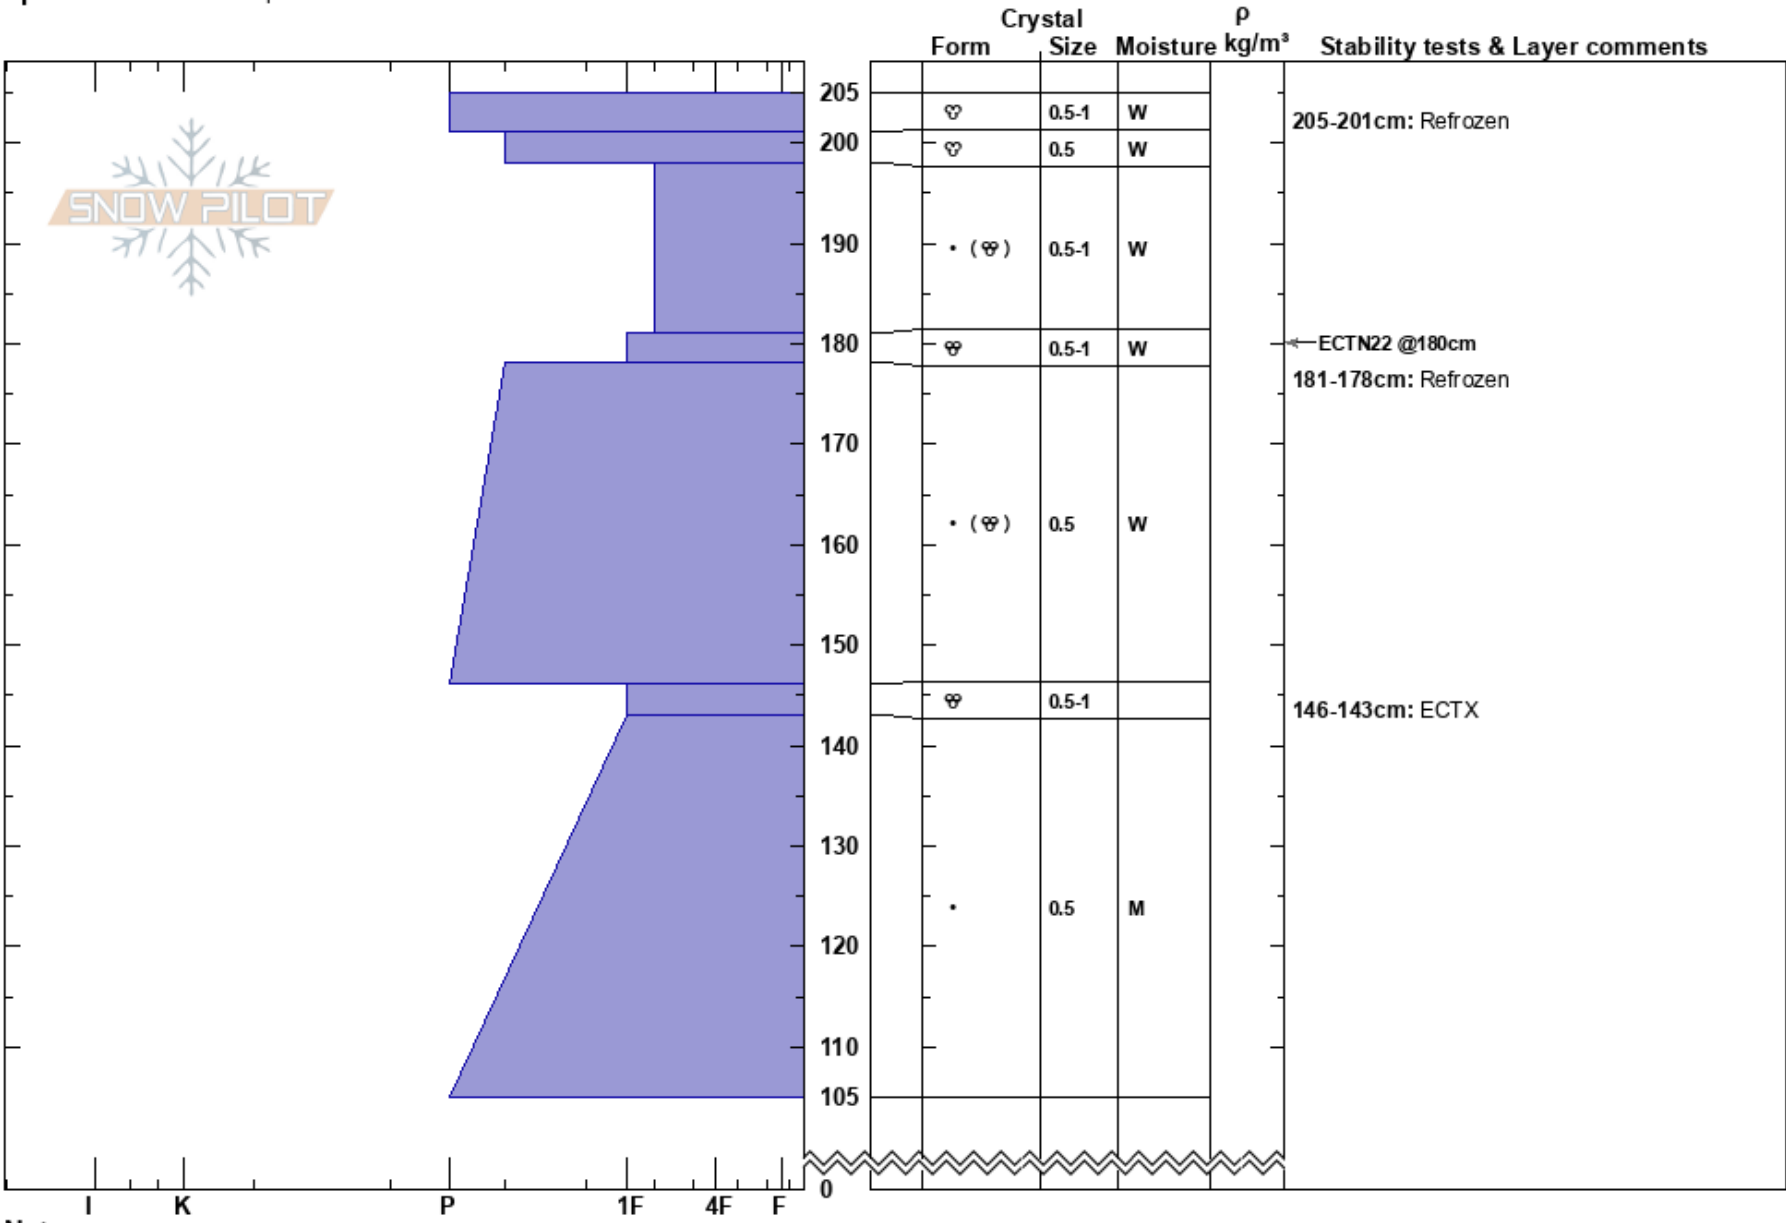

Boren Creek  
 San Juan Range  
 CO  
**Elevation:** 11200 ft  
**Aspect:** 30°  
**Specifics:** We skied slope

Chris Bilbrey  
 04/29/2020 - 8:15am  
**Co-ord:**  
**Slope Angle:**  
**Wind Loading:** no

**Stability:**  
**Air Temperature:**  
**Sky Cover:** CLR  
**Precipitation:** NO  
**Wind:** NE Light Breeze

**HS:**205  
**PF:**10  
**Layer Notes:**  
 205-201cm: Refrozen  
 181-178cm: Refrozen  
 181-178cm: Problematic layer  
 146-143cm: ECTX

**Notes:** 2/8 dust layer at 133 cm, March snowfall above 148 cm.