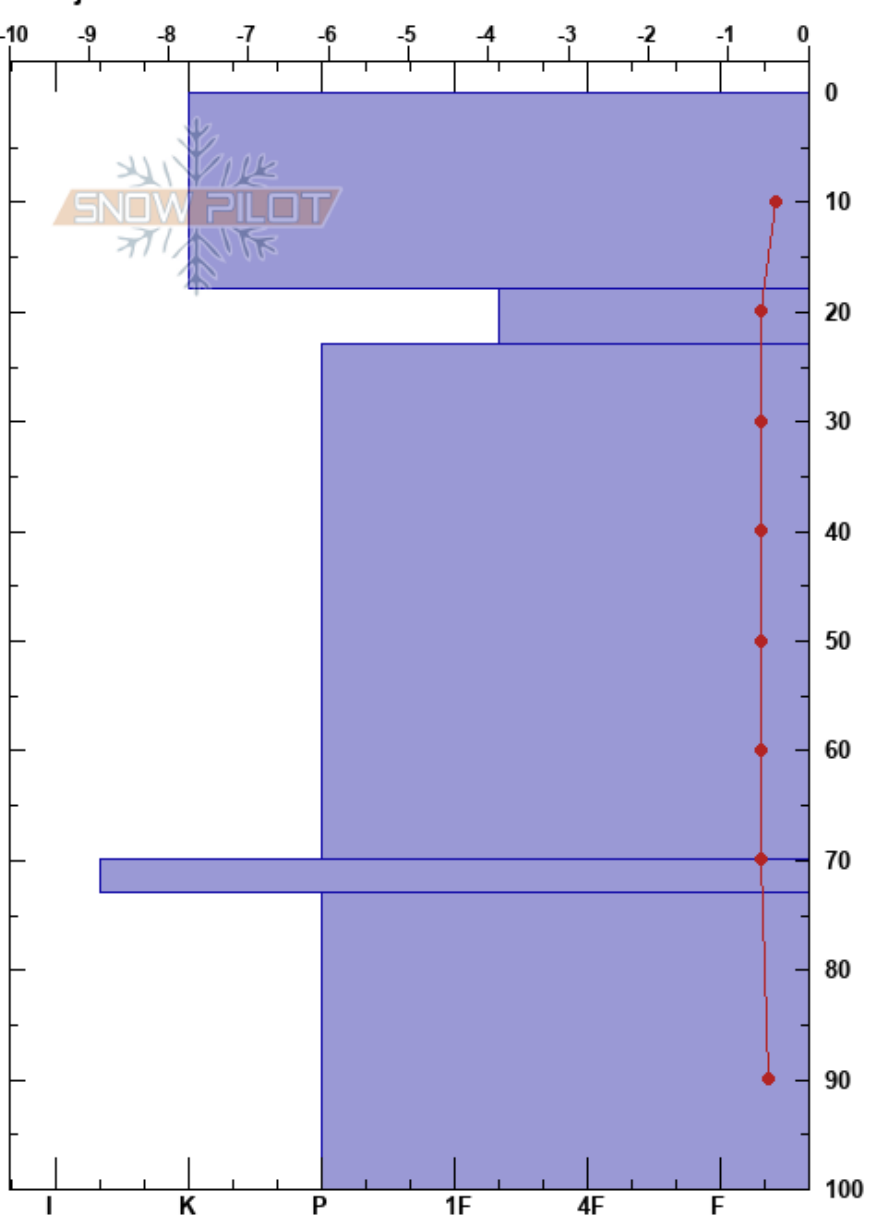

Kronjiovallie TL
 Grönfjället
 Sweden
 Höjd: 751 m
 Väderstreck: S
 Detaljerna:

Stefan Lundin
 29/04/2020 - 13:00
 Koordinat: 65.28152N, 15.63929E
 Lutning: 26°
 Snödrev: no

Instabilitet:
 Lufttemperatur: -0.5°C
 Molnighet: BKN
 Nederbörd: NO
 Vind: SE Svagvind (1-7m/s)

HS:100 Lager Kommentarer:

typ	kristall storlek	fukthalt	ρ kg/m ³	Stabilitetstest & Lager Kommentarer
⊙⊙		D		
♡		M		
		M		
■				
		M		

Noteringar (beskrivning av terräng): Sydlig gryta vid trädgräns.