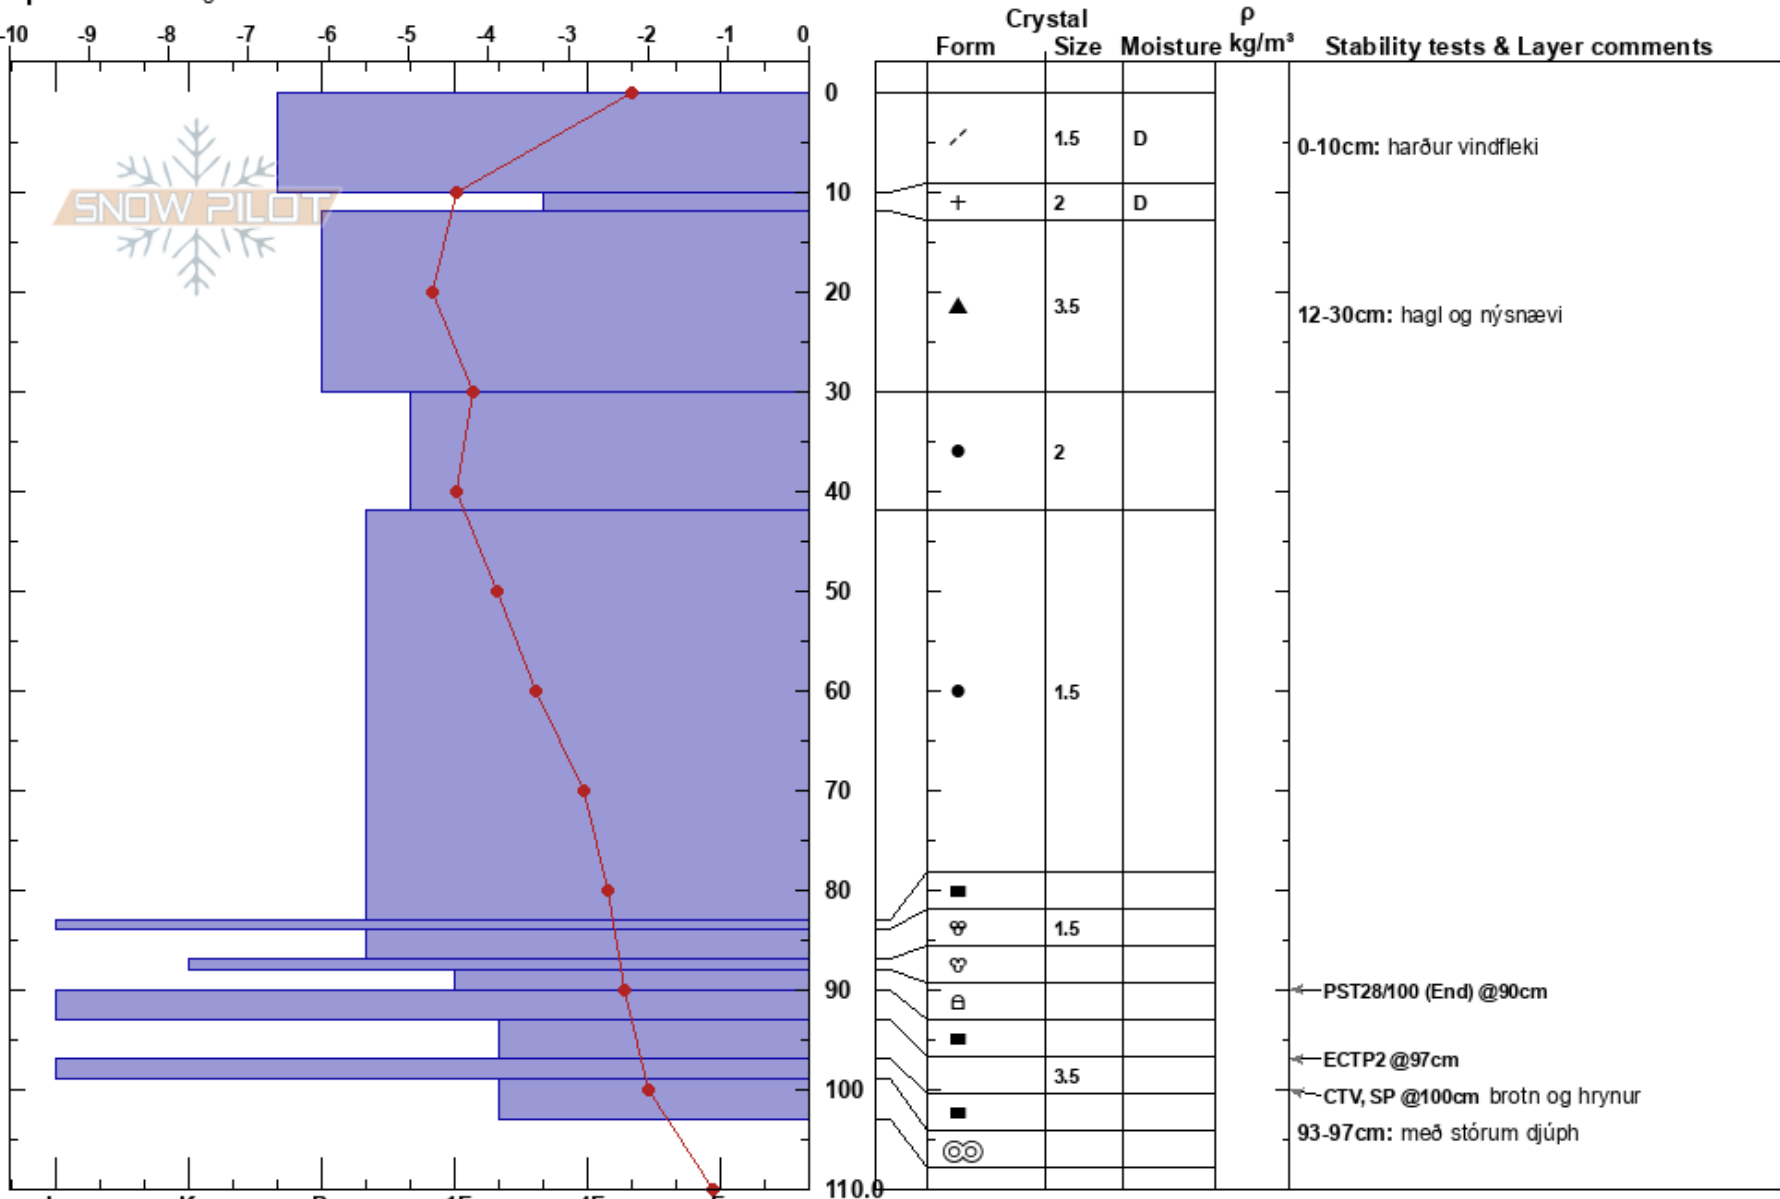

ofan bungu illviðrishn
Tröllaskagi
Iceland
Elevation: 720 m
Aspect: 160°

Gestur Hansson
20/03/2017 - 17:00
Co-ord: 66.13006N, -18.99051W
Slope Angle: 29°
Wind Loading:

Stability:
Air Temperature: -3.6°C
Sky Cover: SCT
Precipitation: NO
Wind: NE Light Breeze

HS:110
PF:35
Layer Notes:
0-10cm: harður vindfleki
12-30cm: hagl og nýsnævi
87-88cm: Problematic layer
93-97cm: með stórum djúph

Specifics: Pit dug in a Ski Area

Notes: Stór snjóflóð úr eggjum með viðhorf í vestur í fjöllum Hestskarðshnjúk og inn Skútudal