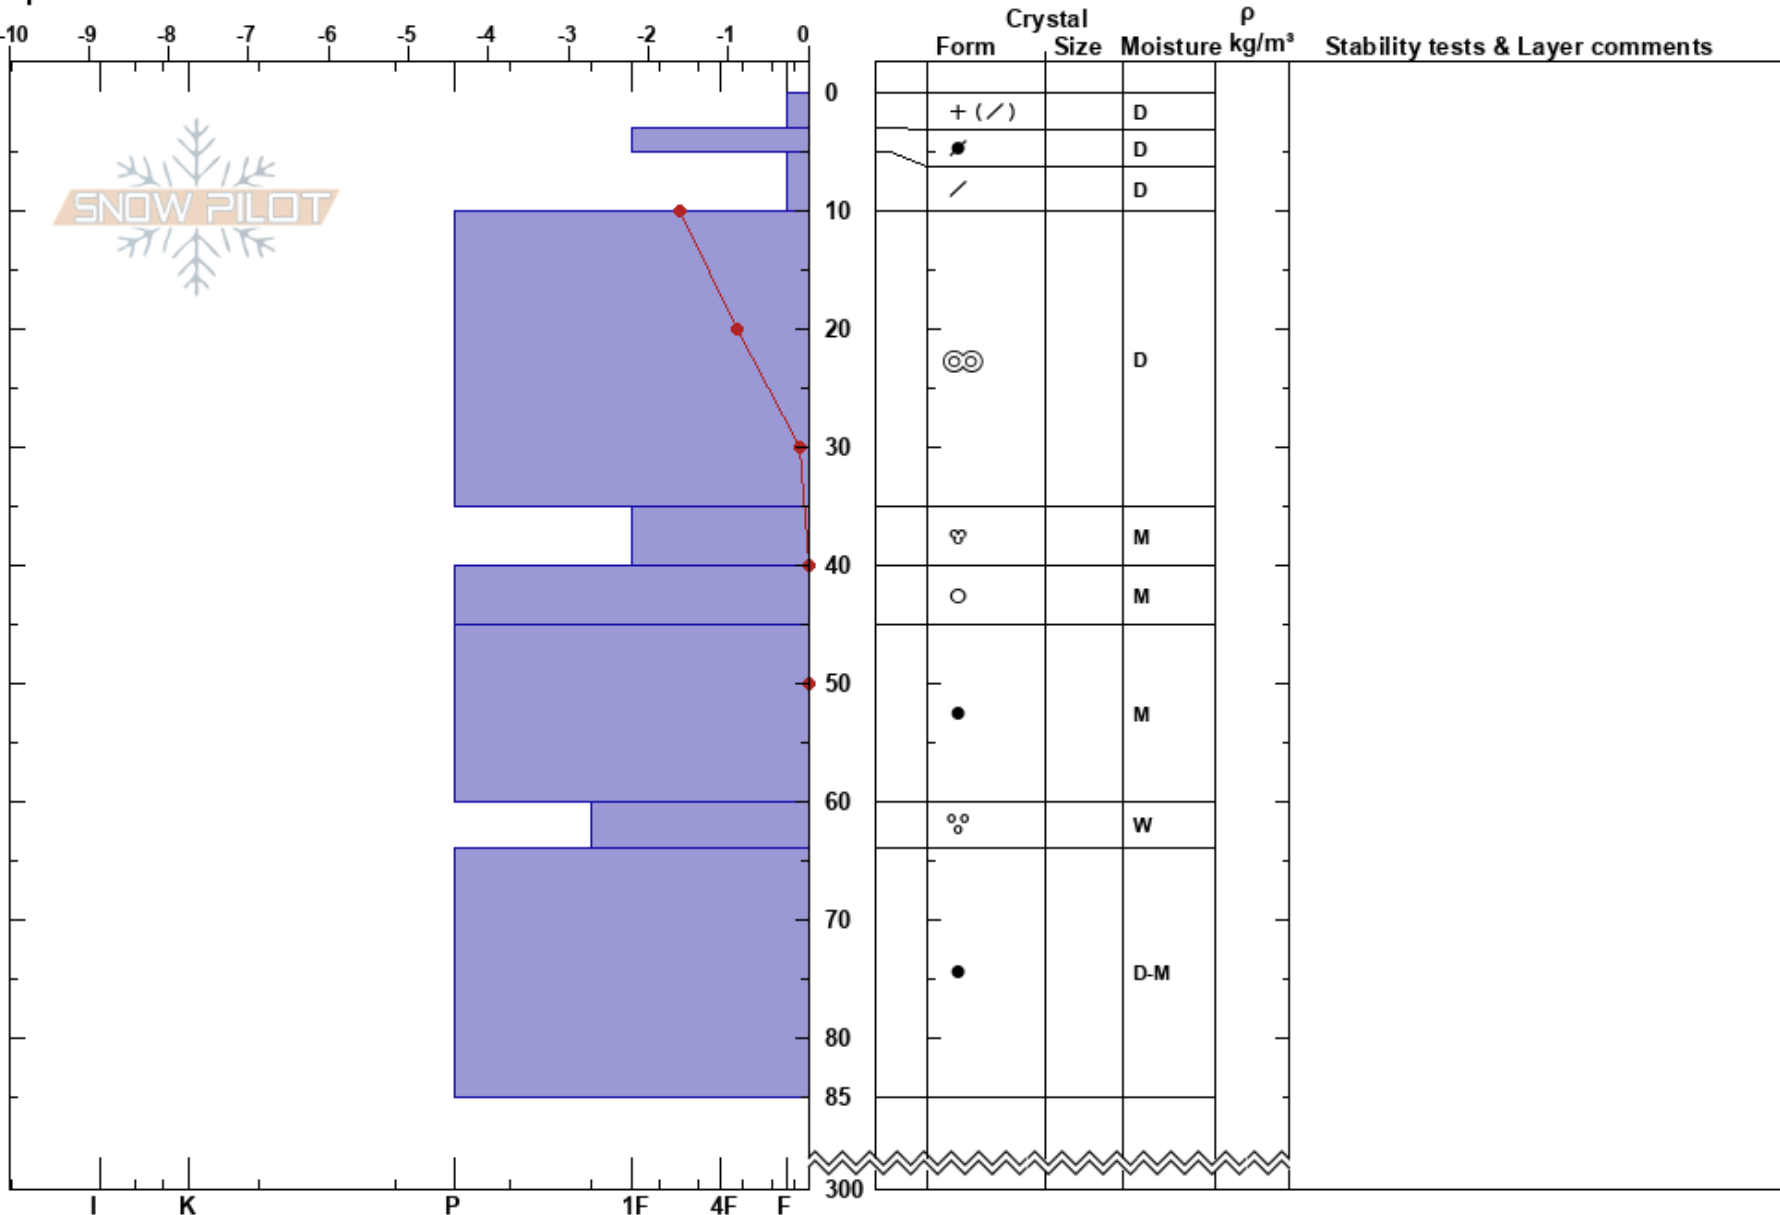

Skars Syd Face  
 Funäsfjällen  
 Sweden  
**Elevation:** 1059 m  
**Aspect:** S  
**Specifics:**

John Wilcoxon  
 28/04/2020 - 09:51  
**Co-ord:** 33V 357428E 6962367N  
**Slope Angle:**  
**Wind Loading:** no

**Stability:** Very Good **HS:**300 **Layer Notes:**  
**Air Temperature:** -2.5°C **PF:**5 60-64cm:Problematic layer  
**Sky Cover:** BKN  
**Precipitation:** NO  
**Wind:** E Light Breeze

**Notes:** Obj: Temperatur Profil