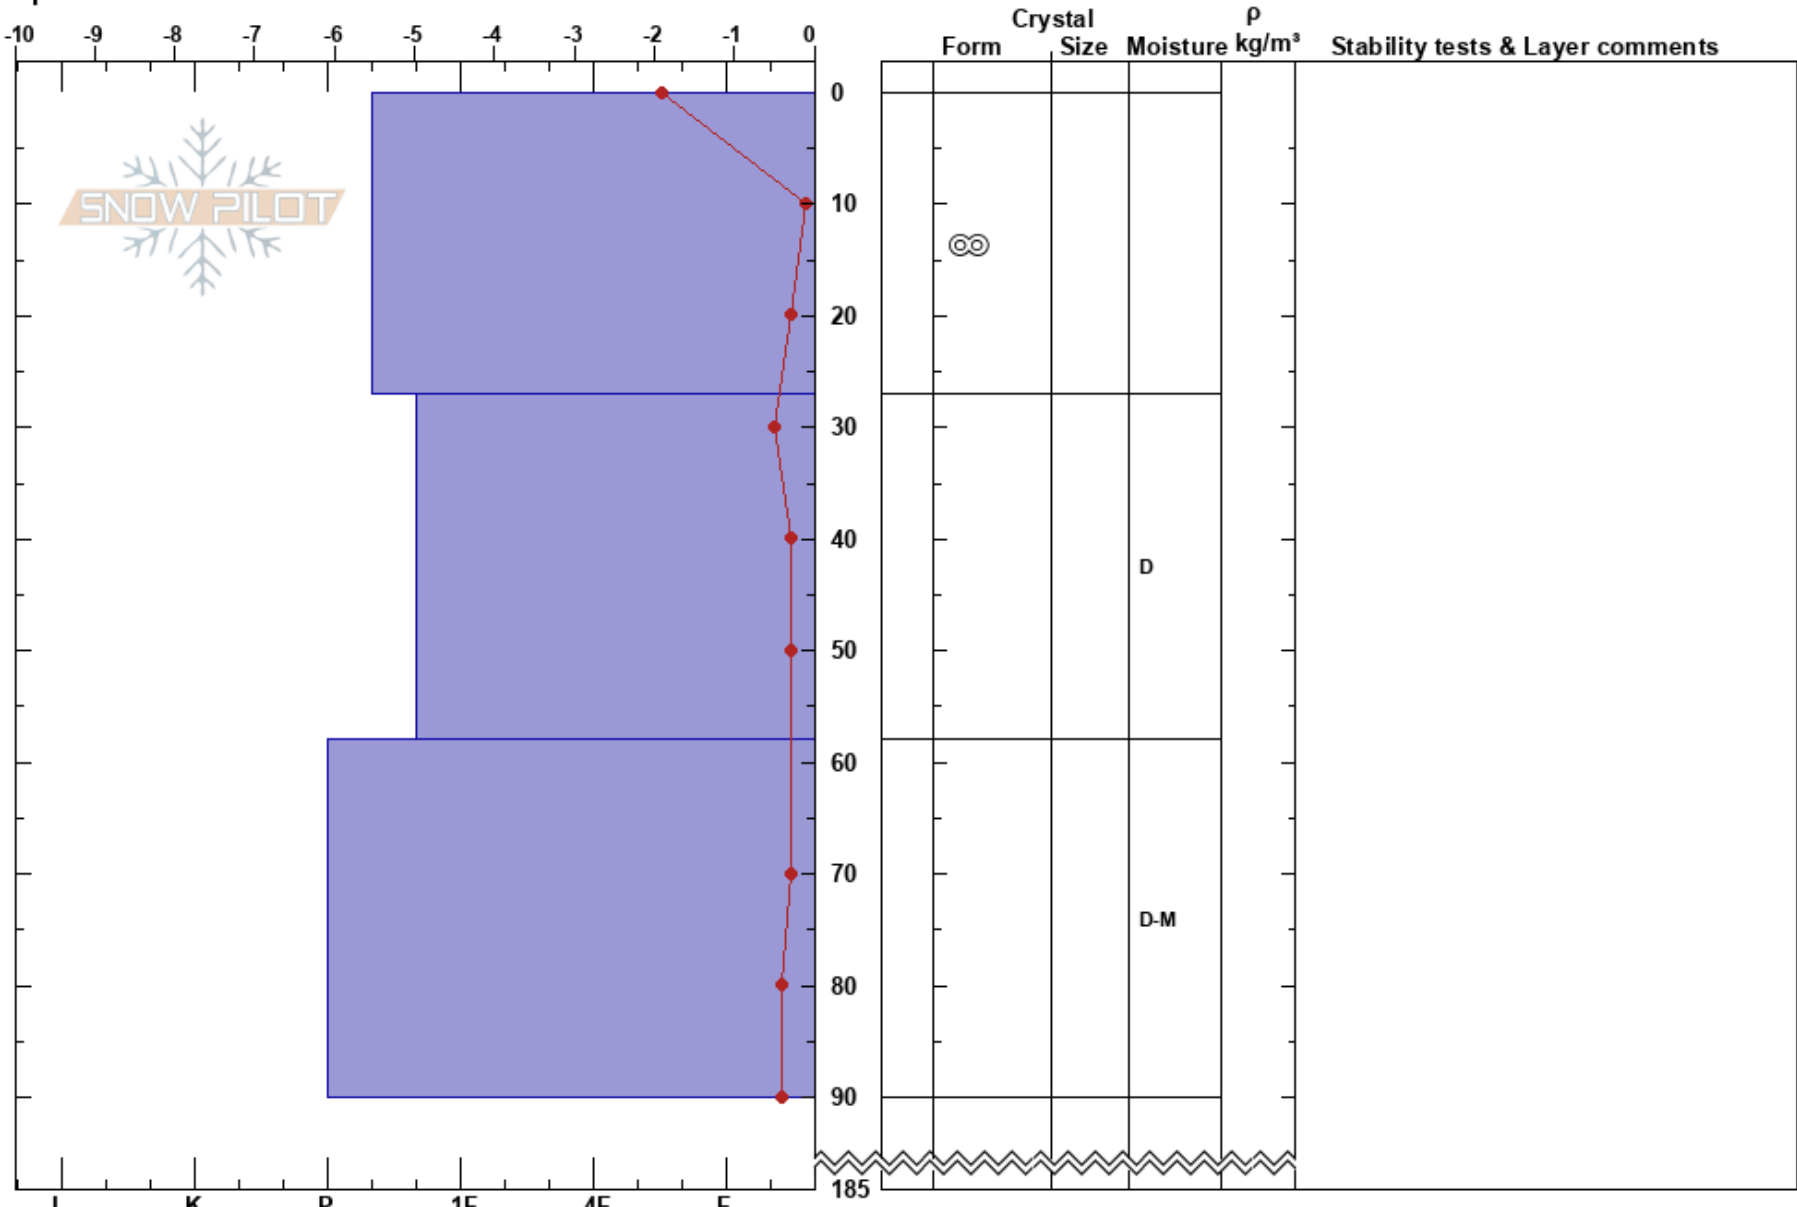

Kobåset
 Västra Vindelfjällen
 Sweden
Elevation: 1100 m
Aspect: 165°
Specifics:

Johan af Ekenstam
 27/04/2020 - 13:05
Co-ord: 33W 508547E 7304032N
Slope Angle: 40°
Wind Loading: no

Stability: HS:185
Air Temperature: -1.7°C **PF:**5
Sky Cover: SCT
Precipitation: NO
Wind: NE Light Breeze

Notes: SSO-sluttning nära stora klipparter, sannolikt varmare snötäckte än på stora öppna fält. Testprofil med fokus på temperatur och fuktighet. Inga tester utförda.