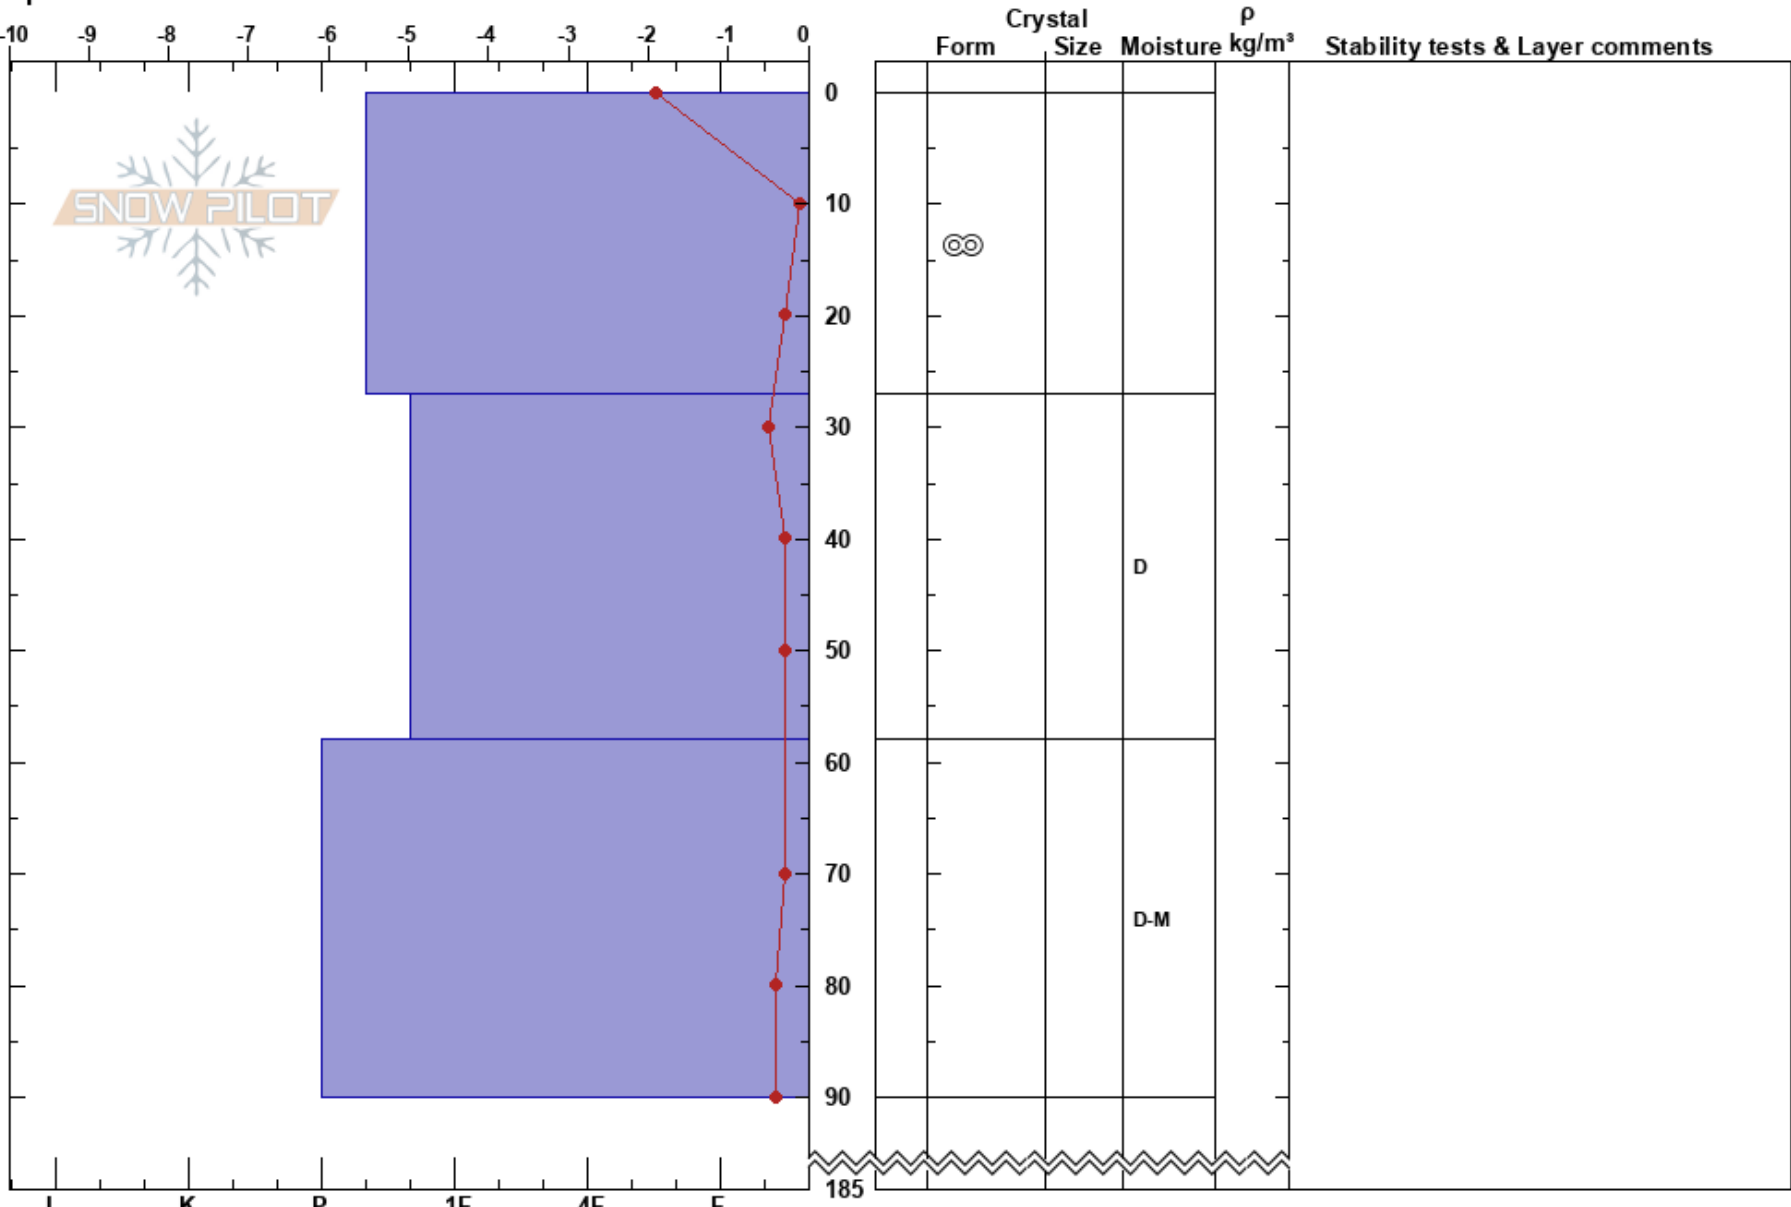

Kobåset  
 Västra Vindelfjällen  
 Sweden  
**Elevation:** 1100 m  
**Aspect:** 165°  
**Specifics:**

Johan af Ekenstam  
 27/04/2020 - 13:05  
**Co-ord:** 33W 508547E 7304032N  
**Slope Angle:** 40°  
**Wind Loading:** no

**Stability:** HS:185  
**Air Temperature:** -1.7°C **PF:**5  
**Sky Cover:** SCT  
**Precipitation:** NO  
**Wind:** NE Light Breeze

**Notes:** SSO-sluttning nära stora klipparter, sannolikt varmare snötäckte än på stora öppna fält. Testprofil med fokus på temperatur och fuktighet. Inga tester utförda.