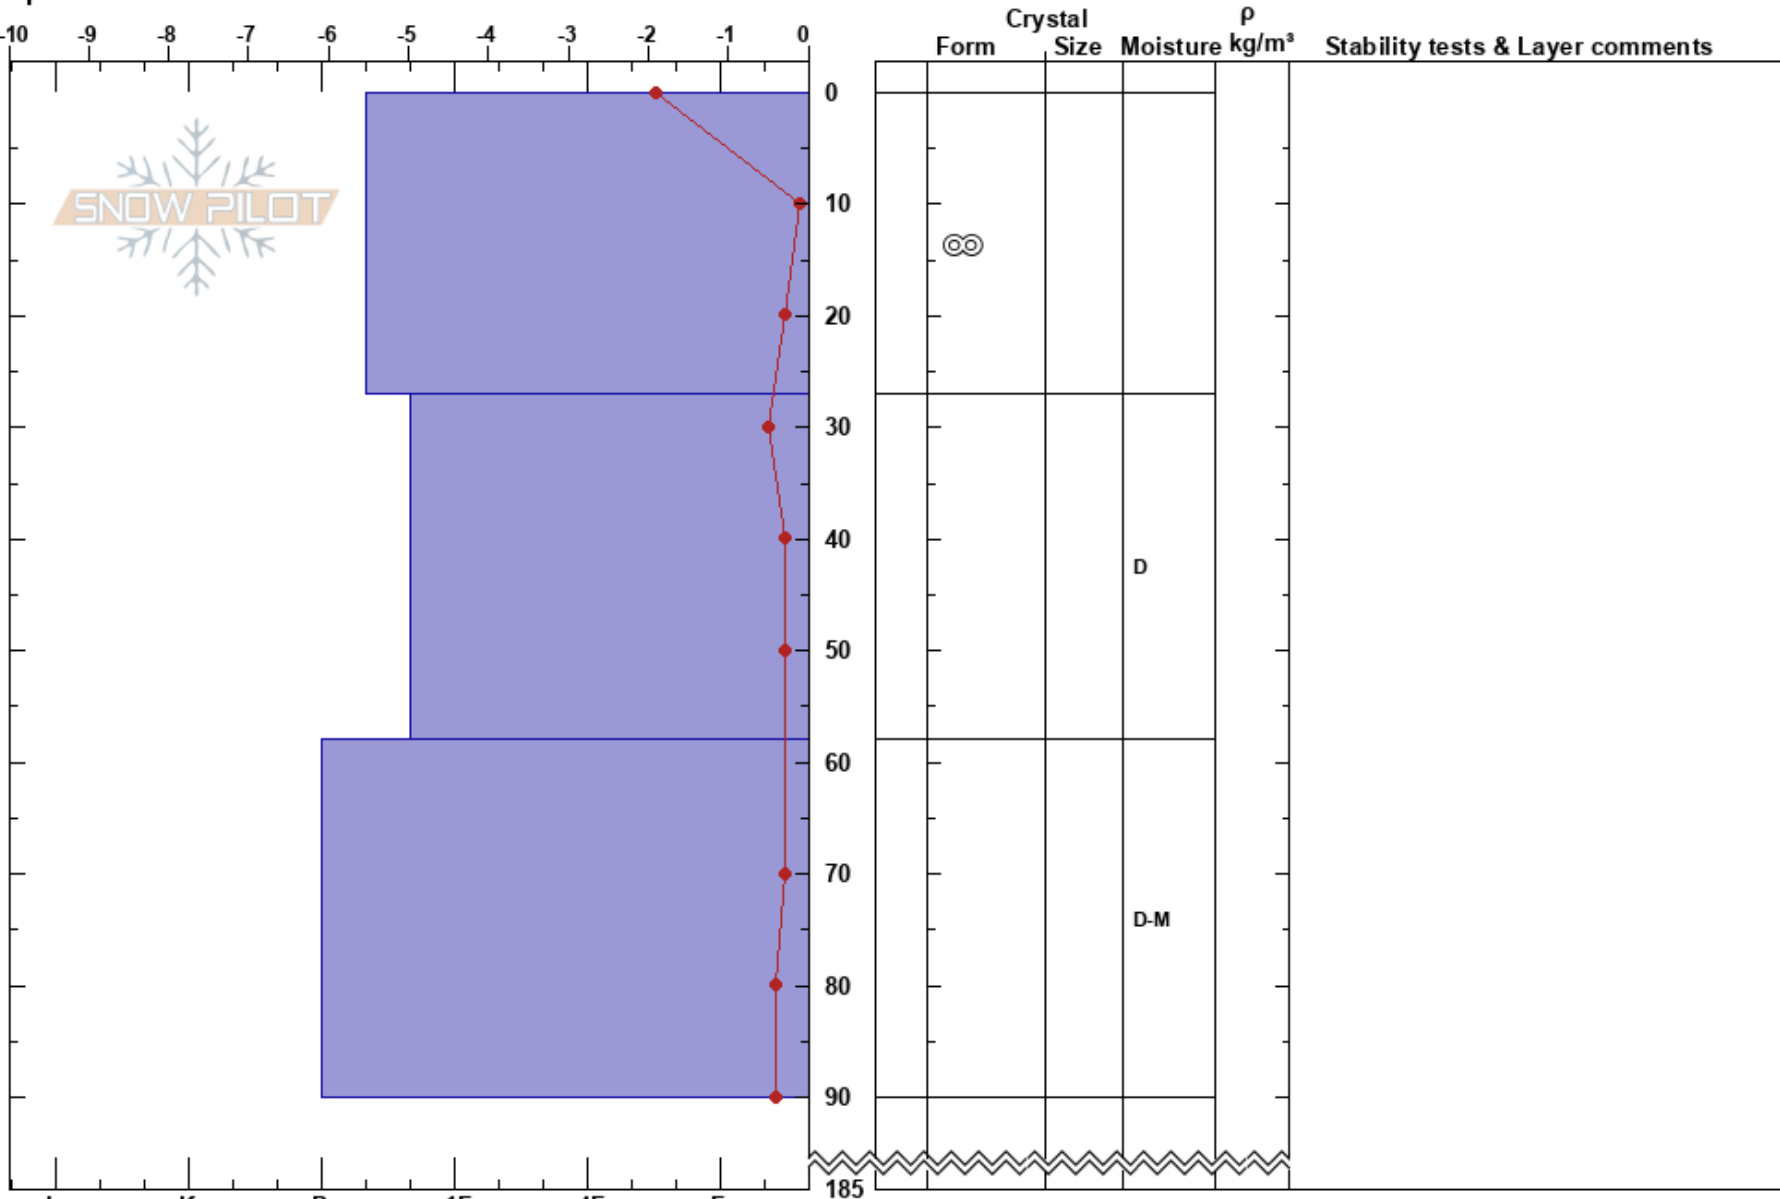

Kobåset  
 Västra Vindelfjällen  
 Sweden  
**Elevation:** 1100 m  
**Aspect:** 165°  
**Specifics:**

Johan af Ekenstam  
 27/04/2020 - 13:05  
**Co-ord:** 33W 508547E 7304032N  
**Slope Angle:** 40°  
**Wind Loading:** no

**Stability:** HS:185  
**Air Temperature:** -1.7°C **PF:**5  
**Sky Cover:** SCT  
**Precipitation:** NO  
**Wind:** NE Light Breeze

**Notes:** SSO-sluttning nära stora klipparter, sannolikt varmare snötäcke än på stora öppna fält. Testprofil med fokus på temperatur och fuktighet. Inga tester utförda.