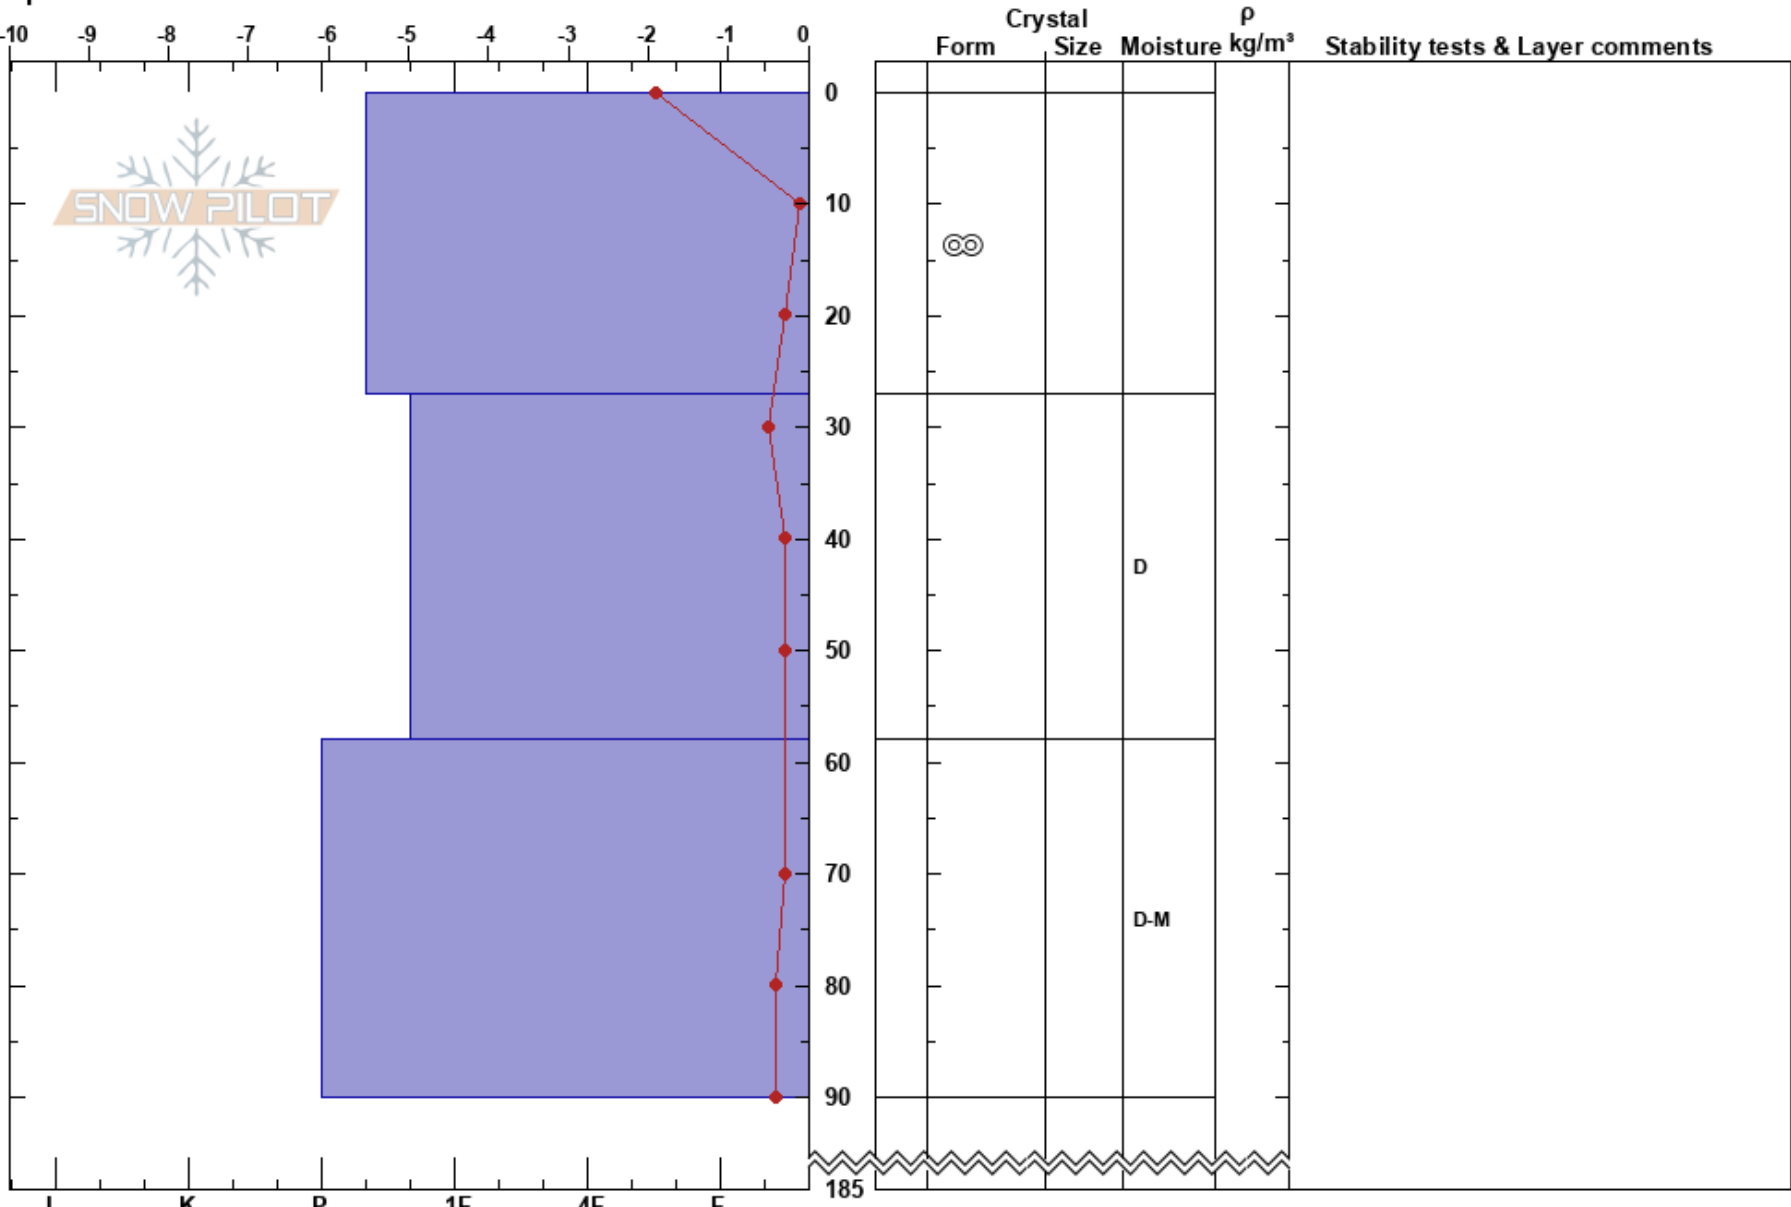

Kobåset
 Västra Vindelfjällen
 Sweden
Elevation: 1100 m
Aspect: 165°
Specifics:

Johan af Ekenstam
 27/04/2020 - 13:05
Co-ord: 33W 508547E 7304032N
Slope Angle: 40°
Wind Loading: no

Stability: HS:185
Air Temperature: -1.7°C **PF:**5
Sky Cover: SCT
Precipitation: NO
Wind: NE Light Breeze

Notes: SSO-sluttning nära stora klipparter, sannolikt varmare snötäcke än på stora öppna fält. Testprofil med fokus på temperatur och fuktighet. Inga tester utförda.