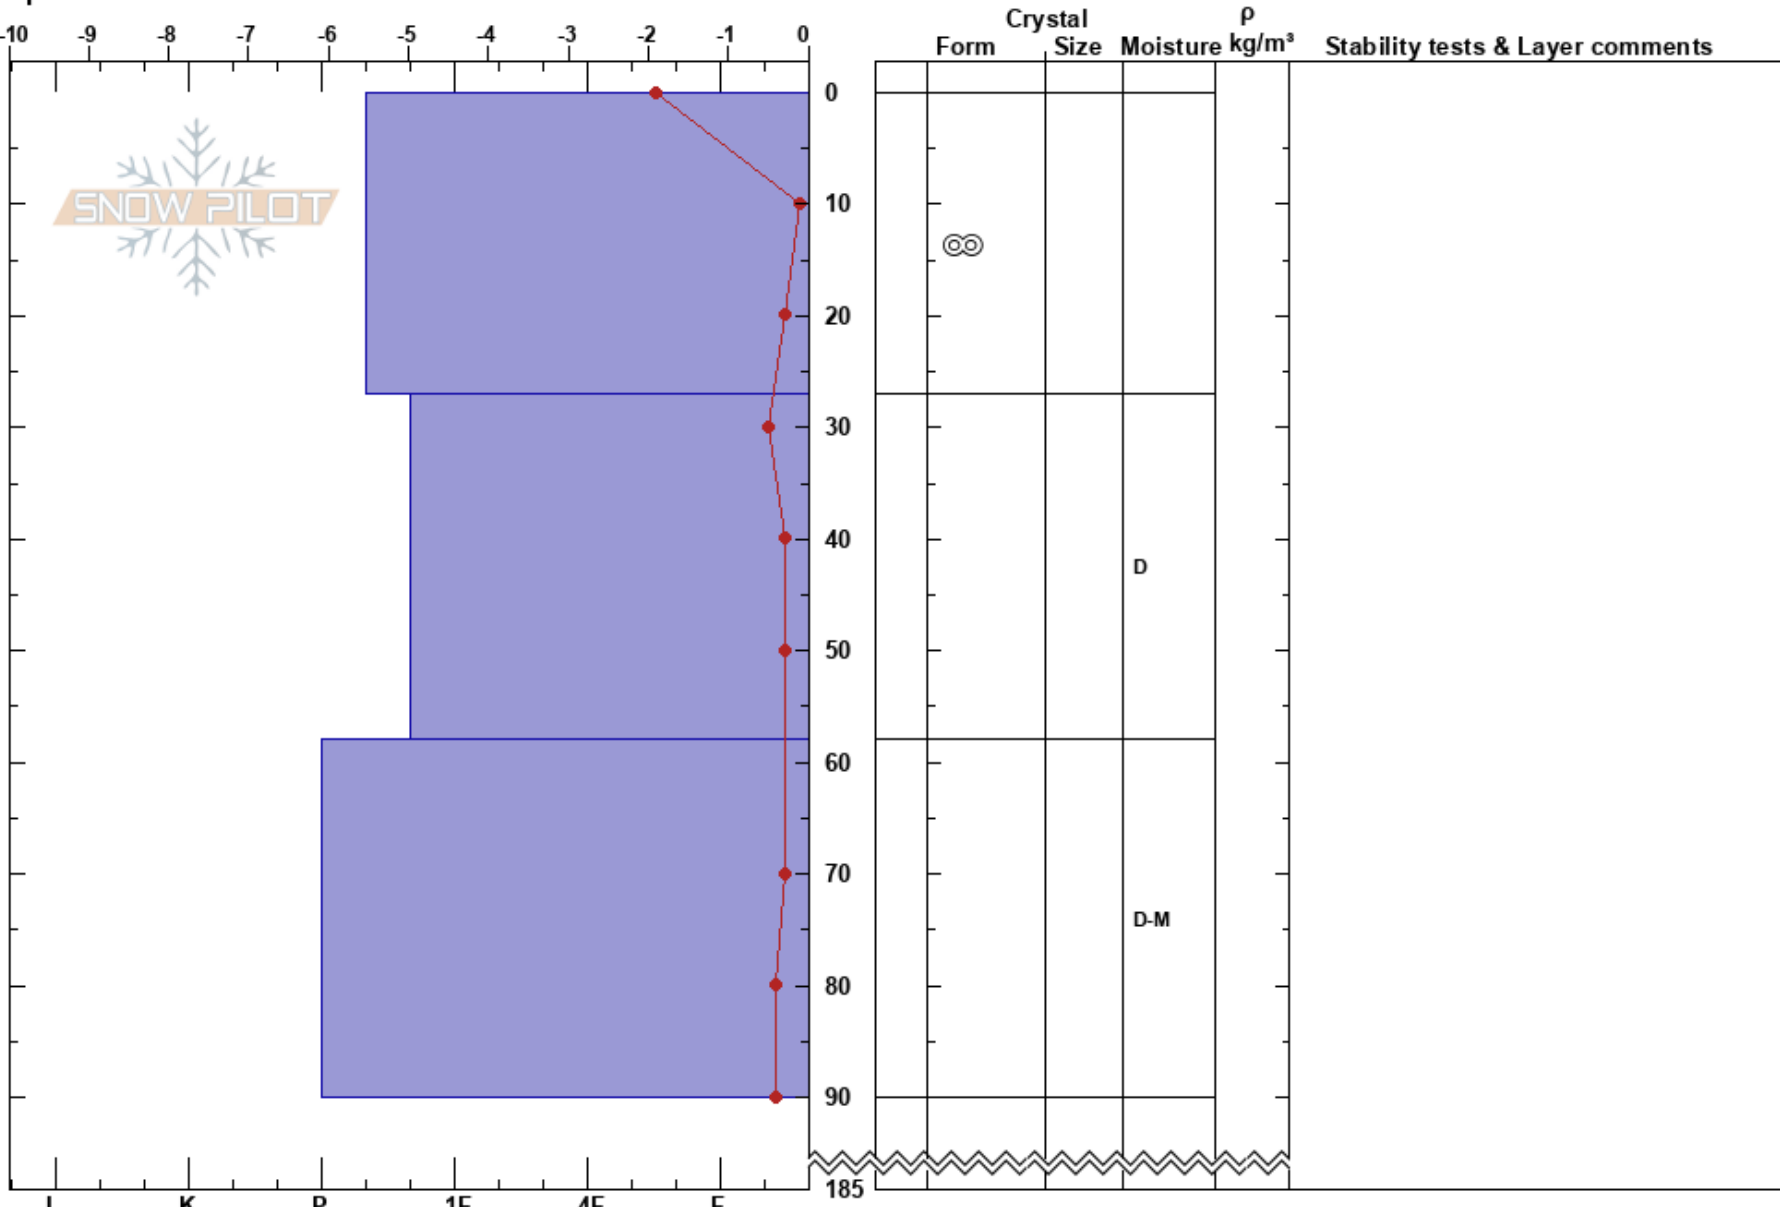

Kobåset
 Västra Vindelfjällen
 Sweden
Elevation: 1100 m
Aspect: 165°
Specifics:

Johan af Ekenstam
 27/04/2020 - 13:05
Co-ord: 33W 508547E 7304032N
Slope Angle: 40°
Wind Loading: no

Stability: HS:185
Air Temperature: -1.7°C **PF:**5
Sky Cover: SCT
Precipitation: NO
Wind: NE Light Breeze

Notes: SSO-sluttning nära stora klipparter, sannolikt varmare snötäcke än på stora öppna fält. Testprofil med fokus på temperatur och fuktighet. Inga tester utförda.