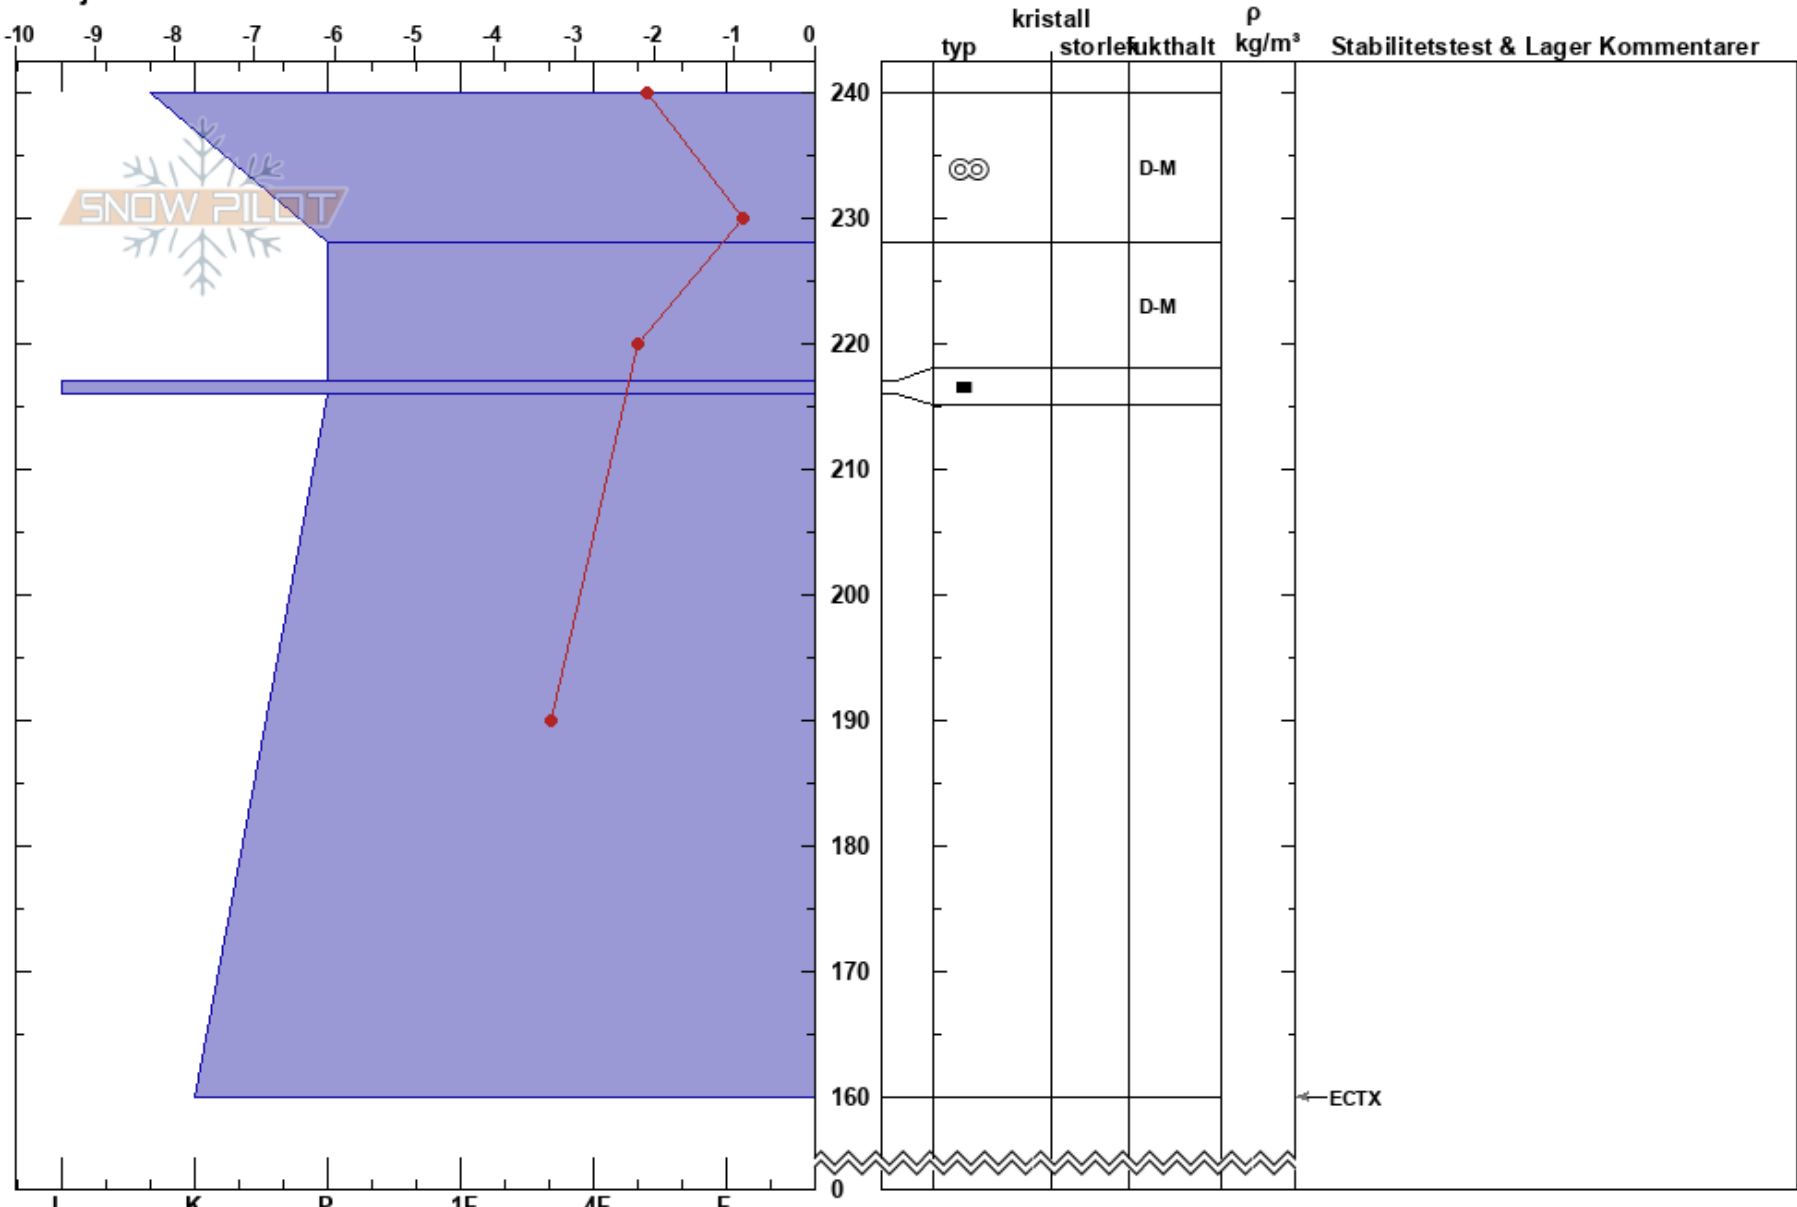

Gielestjakke
Hemavan
Sweden
Höjd: 1100 m
Väderstreck:
Detaljerna:

Carl-Gustaf Gustafsson
24/04/2020 - 12:10
Koordinat:
Lutning:
Snödrav:

Instabilitet:
Lufttemperatur: -1.9°C
Molnighet: SCT
Nederbörd: NO
Vind: NW Måttlig vind (8-11 m/s)

Lager Kommentarer:

Noteringar (beskrivning av terräng): Ostslutning av fjällkam