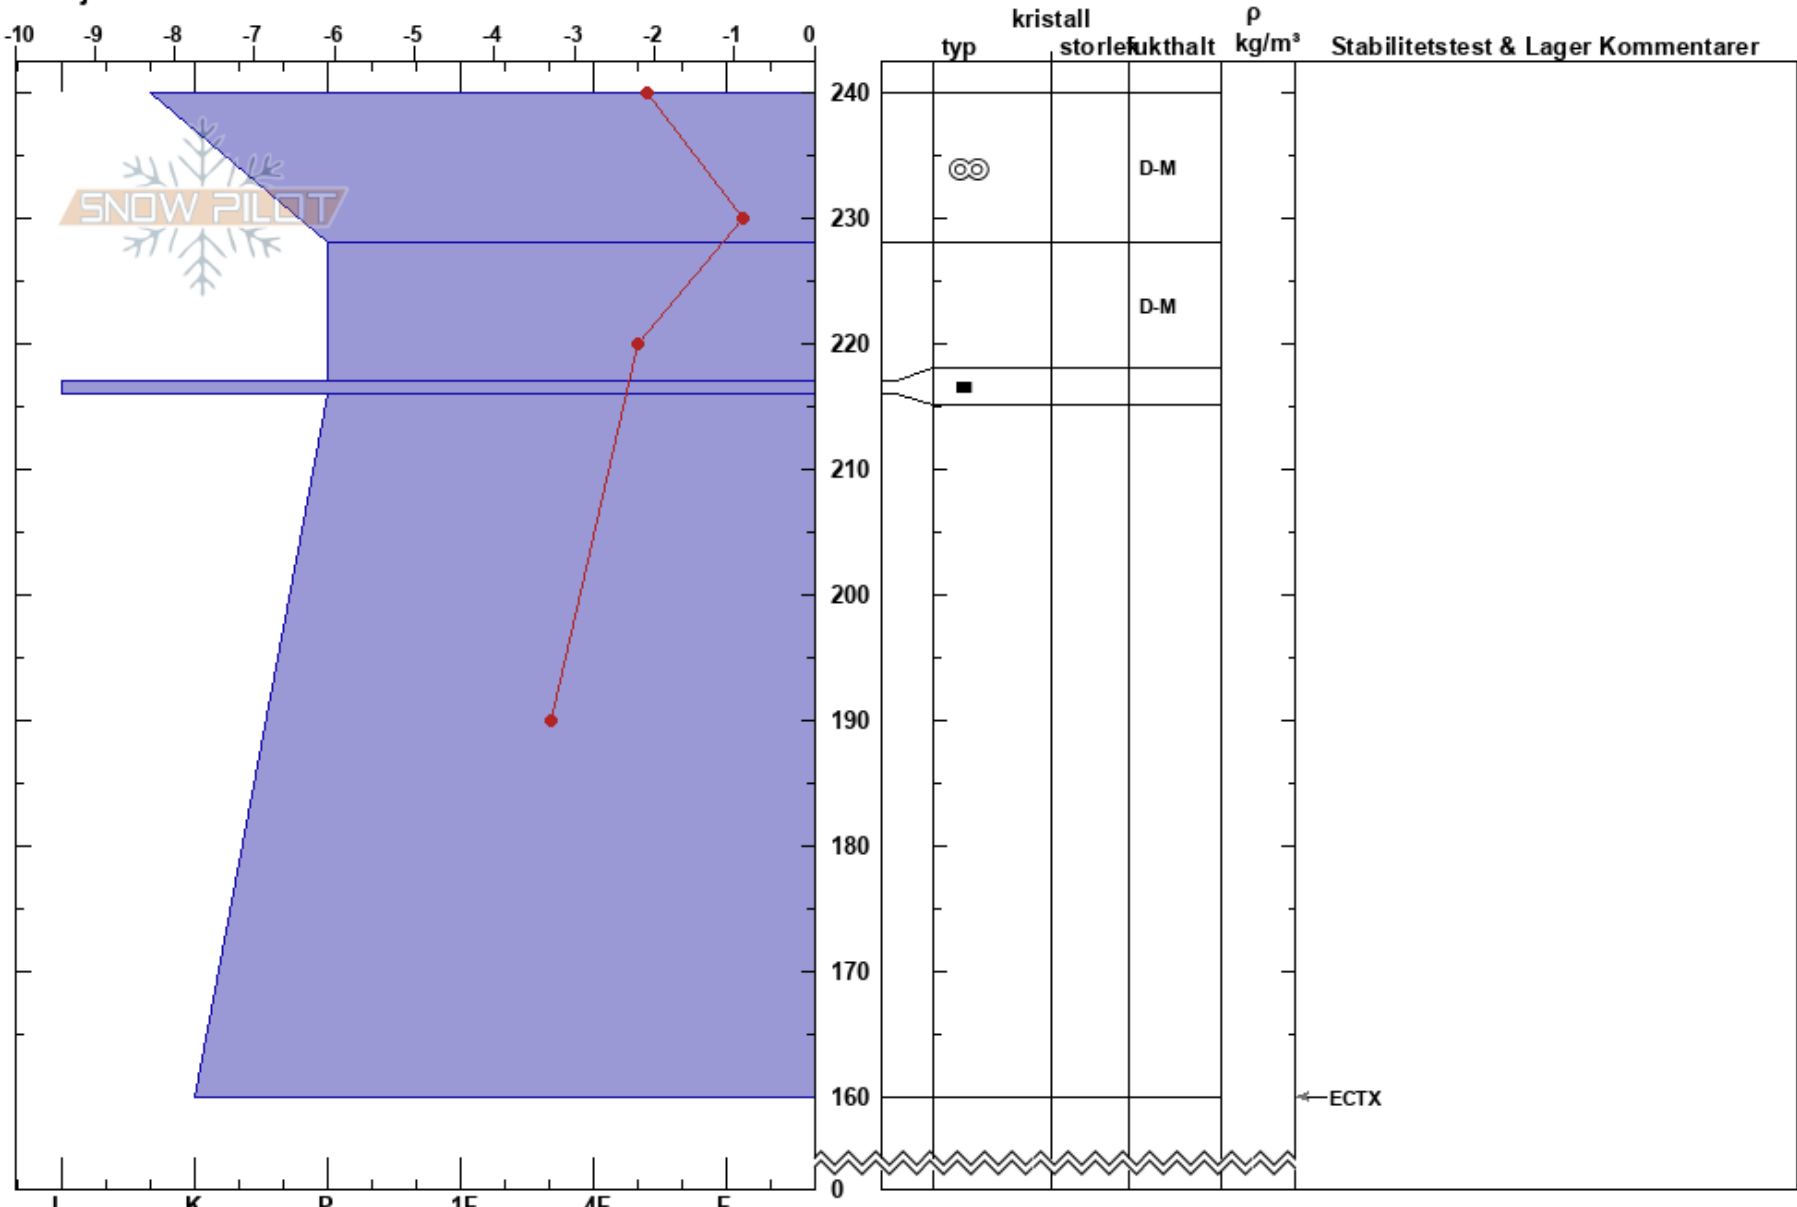

Gielestjakke  
Hemavan  
Sweden  
Höjd: 1100 m  
Väderstreck:  
Detaljerna:

Carl-Gustaf Gustafsson  
24/04/2020 - 12:10  
Koordinat:  
Lutning:  
Snödräv:

Instabilitet:  
Lufttemperatur: -1.9°C  
Molnighet: SCT  
Nederbörd: NO  
Vind: NW Måttlig vind (8-11 m/s)

Lager Kommentarer:

Noteringar (beskrivning av terräng): Ostslutning av fjällkam