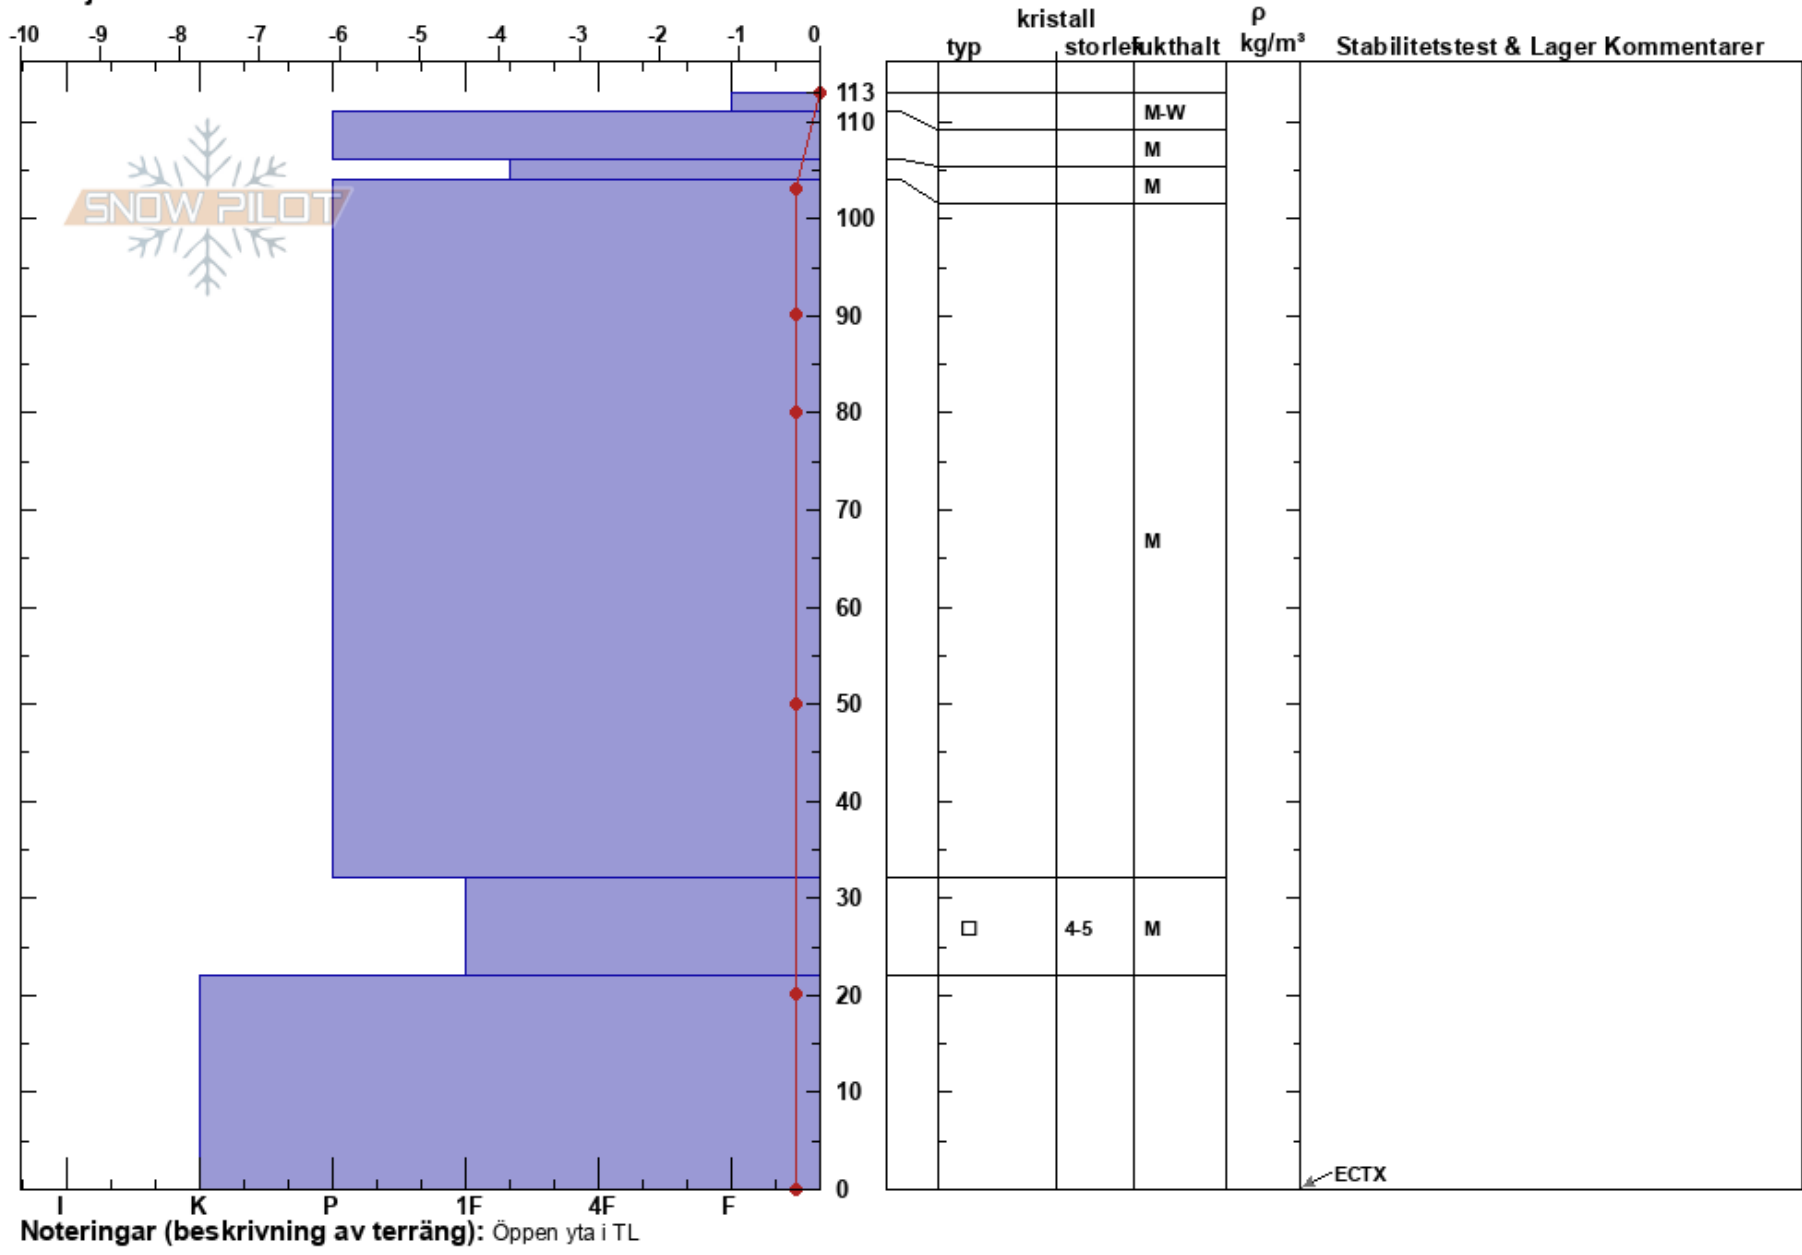

Sleaberget
 Hemavan
 Sweden
 Höjd: 760 m
 Väderstreck: S
 Detaljerna:

Carl-Gustaf Gustafsson
 22/04/2020 - 13:00
 Koordinat:
 Lutning: 26°
 Snödrev:

Instabilitet:
 Lufttemperatur: 3.8°C
 Molnighet: BKN
 Nederbörd: NO
 Vind: NE Svagvind (1-7m/s)

HS:113
 Lager Kommentarer:

Noteringar (beskrivning av terräng): Öppen yta i TL