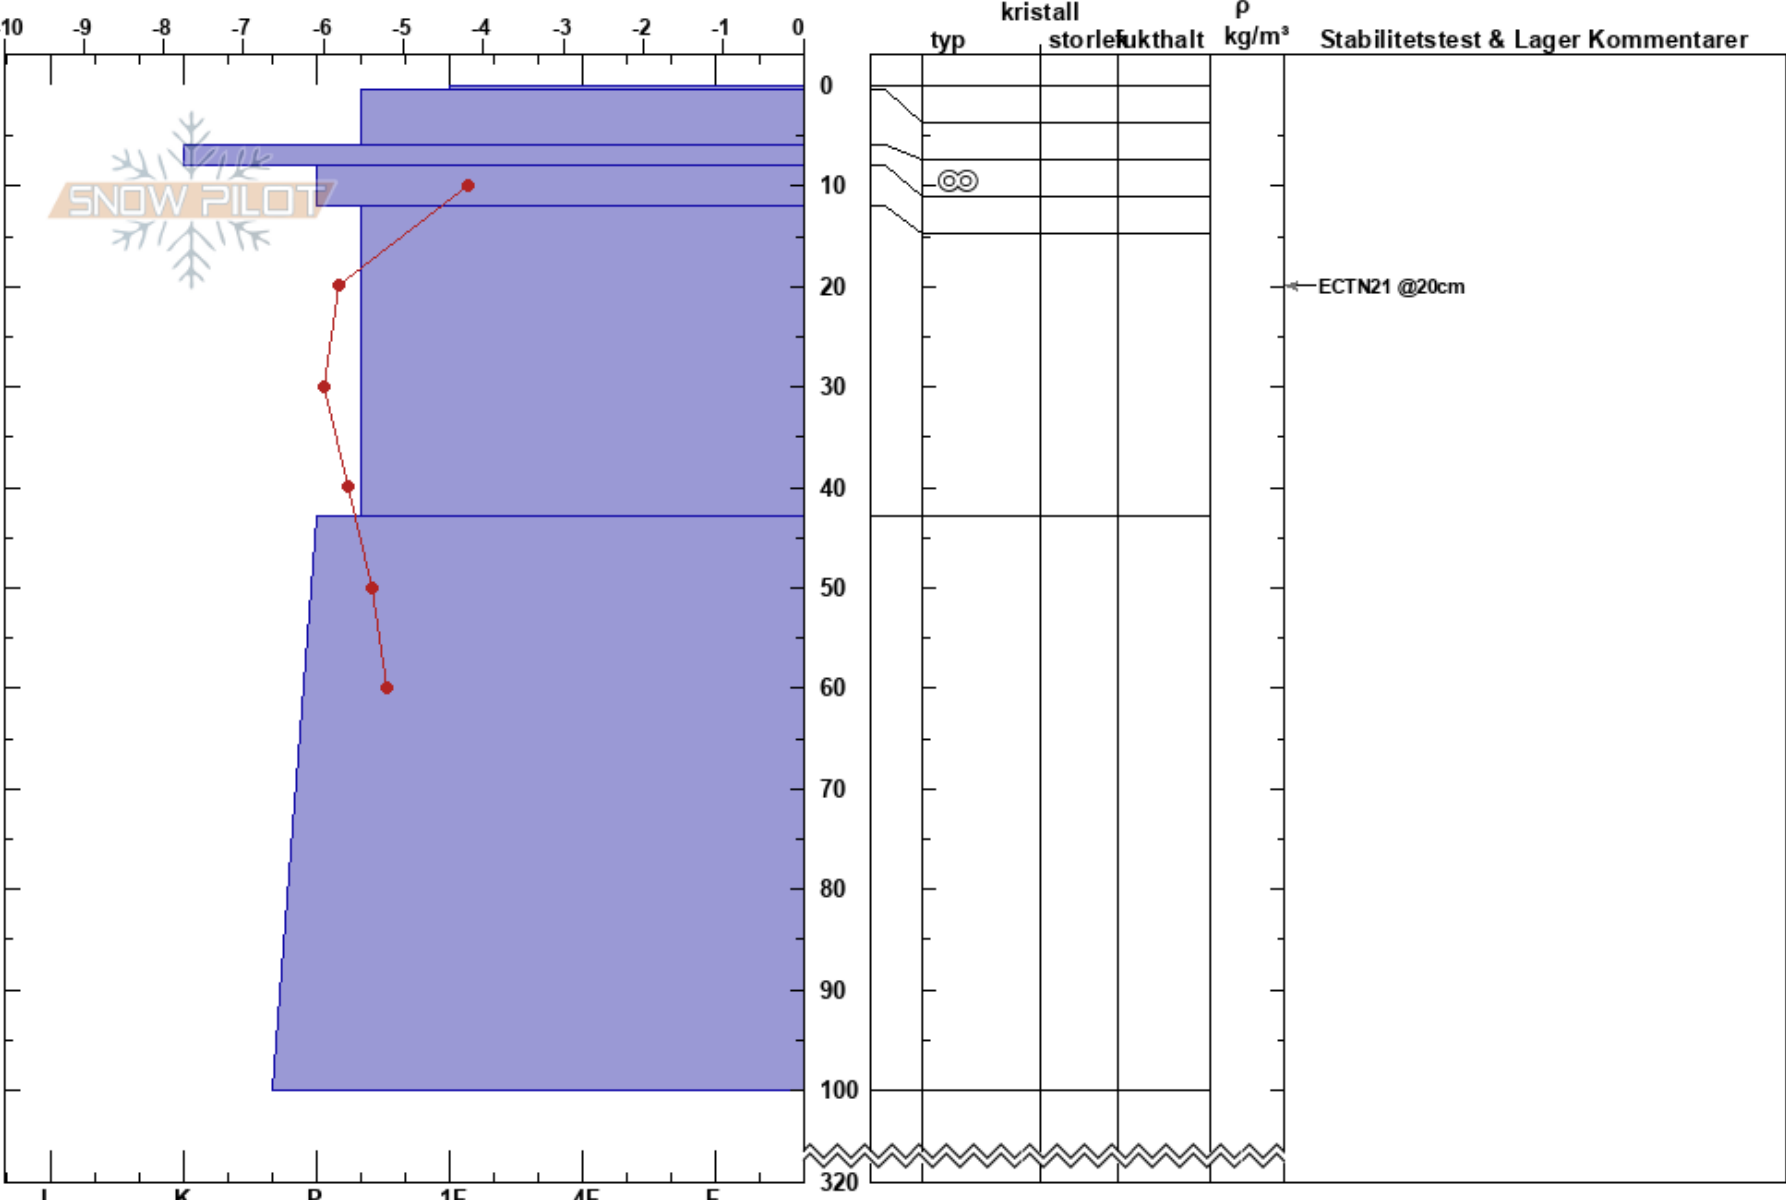

Nuolja, Sz Bertil,B13  
Abisko  
Sweden  
Höjd: 950 m  
Väderstreck: E  
Detaljerna:

Abisko Nuolja  
22/04/2020 - 10:12  
Koordinat: 68.37148N, 18.71658E  
Lutning: 25°  
Snödrev: yes

Instabilitet:  
Lufttemperatur: -1.7°C  
Molnighet: BKN  
Nederbörd: NO  
Vind: NW Måttlig vind (8-11 m/s)

HS:320 Lager Kommentarer:

Noteringar (beskrivning av terräng):