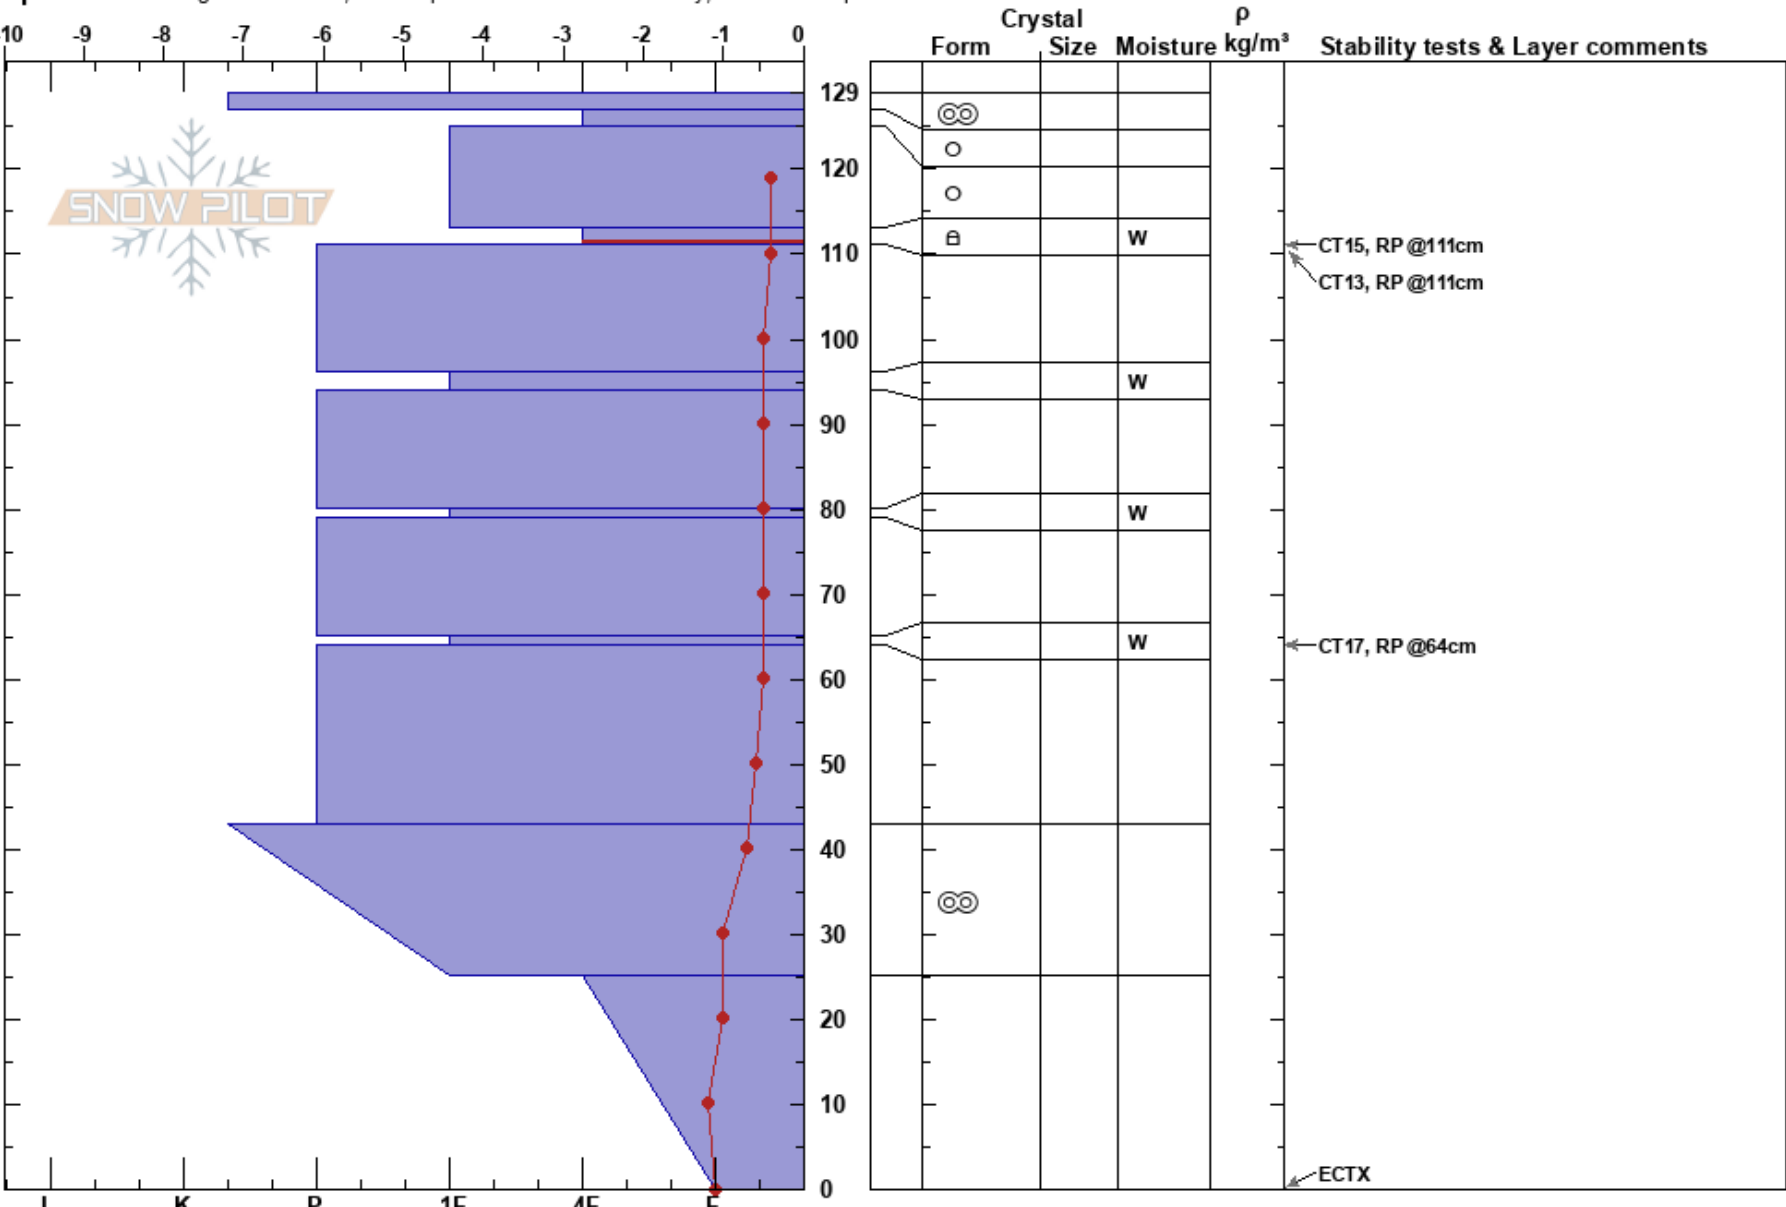

113-111cm:Problematic layer

Finland

Co-ord: 67.67871N, 24.54736E

Sky Cover: FEW

Elevation: 321 m

Slope Angle: 24°

Precipitation: NO

Aspect: NE

Wind Loading: no

Wind: N Moderate

Specifics: Pit dug in a Ski Area; Pit is representative of backcountry; We skied slope

Notes: Maa kivirakkaa. Lumipeitteen kantavuus varjoisalla ja pinnaltaan jäisellä rinteellä hyvä, mutta ylätaiteessa ja alataiteessa lumi jo sohjona ja ei kantanut suksilla liikkujaa.