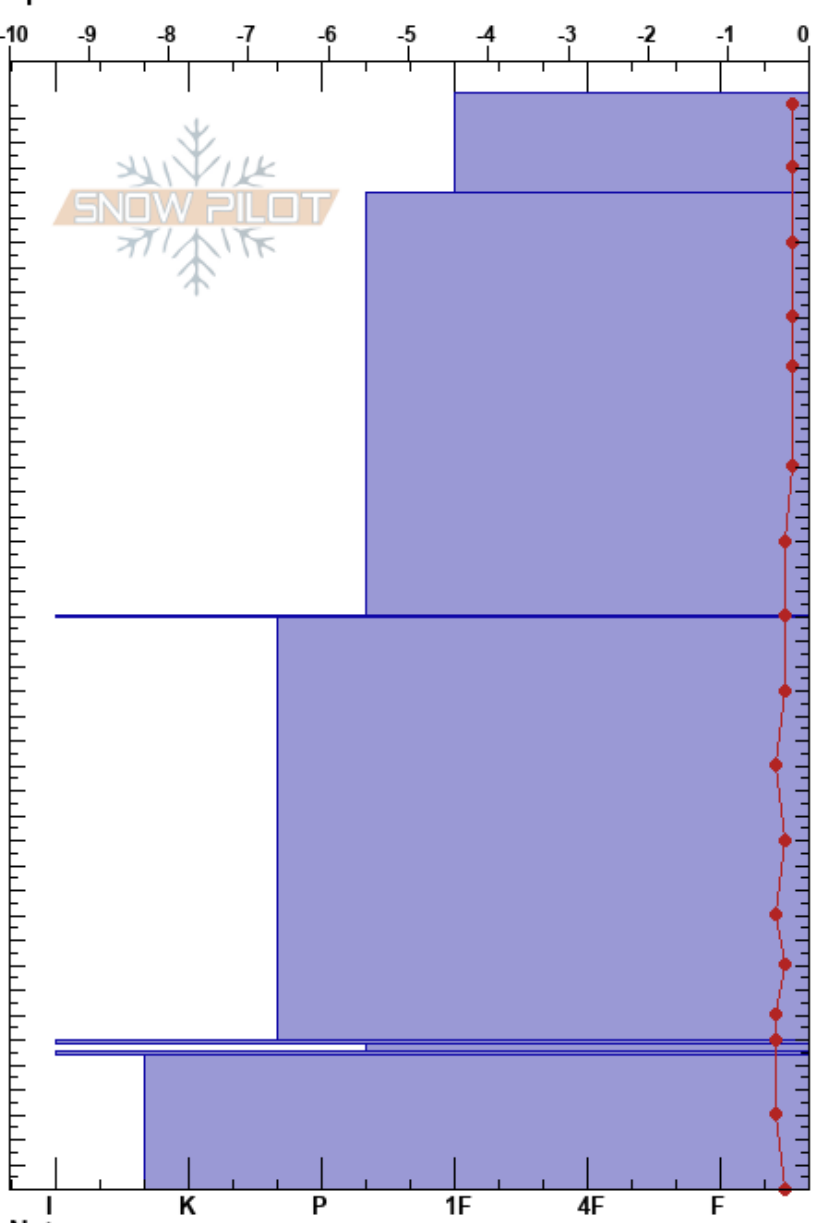

Skalafjall
 Norðanverðir Vestfirð
 Iceland
 Elevation: 605 m
 Aspect: 180°
 Specifics:

Jóhann Hannibalsson
 20/04/2020 - 16:00
 Co-ord: 66.12249N, -23.34055W
 Slope Angle: 22°
 Wind Loading:

Stability:
 Air Temperature: 2.2°C HS:440 Layer Notes:
 PF:14
 Sky Cover: SCT
 Precipitation: NO
 Wind:

Time (min)	Crystal		Moisture	ρ kg/m ³	Stability tests & Layer comments
	Form	Size			
0					
10	°°		W-V	430	
20					
30					
40				500	
50					
60				500	
70					
80					
90					
100				510	
110					
120		3	M	530	
130					
140					
150				530	
160					
170					
180				530	
190					
200					
210	(■)			500	
220					
230					
240				470	
250					
260					
270				430	
280					
290	(■)	(3)	M-W	500	
300					
310					
320					
330				450	
340					
350					
360				460	
370	■				
380	°°	(0.1)	D	420	
390					
400	(■)				
410					
420	.	(0.1)	D	460	
430					
440				480	