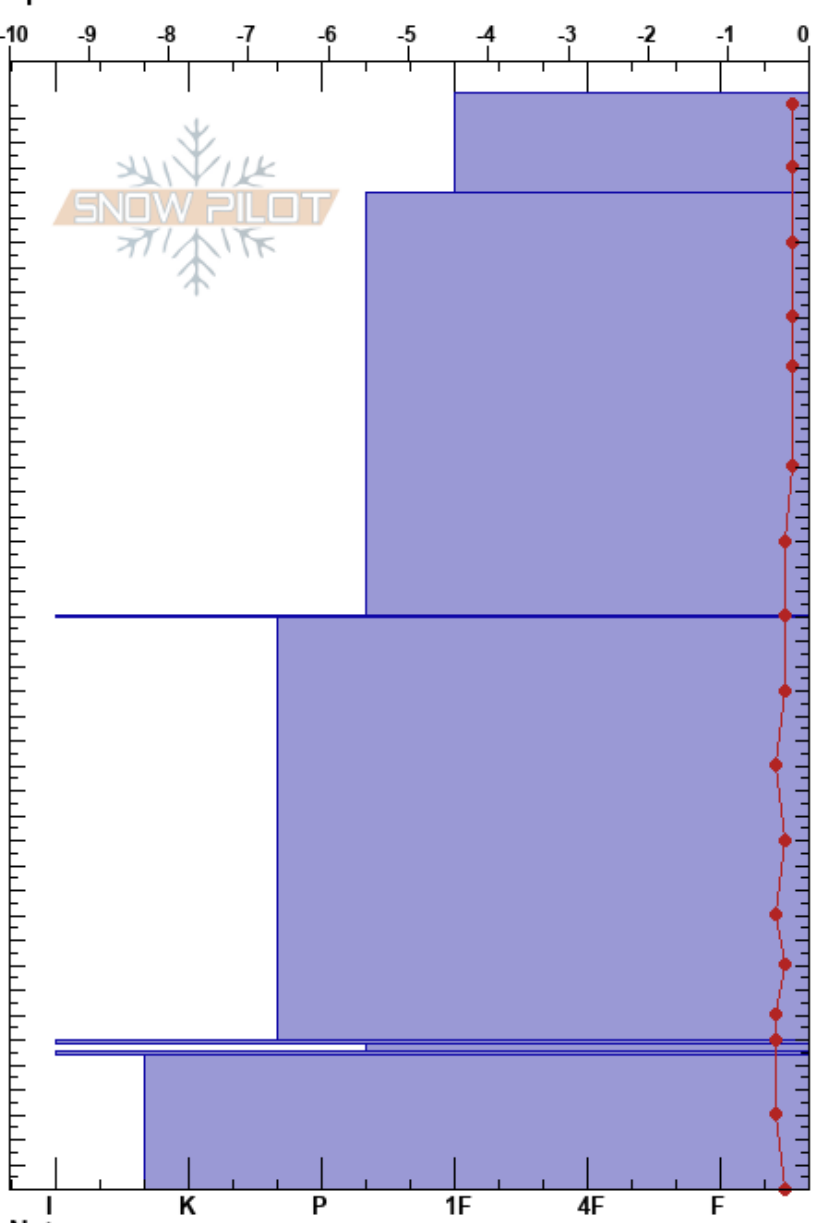

Skalafjall
 Norðanverðir Vestfirð
 Iceland
 Elevation: 605 m
 Aspect: 180°
 Specifics:

Jóhann Hannibalsson
 20/04/2020 - 16:00
 Co-ord: 66.12249N, -23.34055W
 Slope Angle: 22°
 Wind Loading:

Stability:
 Air Temperature: 2.2°C HS:440 PF:14
 Sky Cover: SCT
 Precipitation: NO
 Wind:

Layer Notes:

Time (min)	Crystal		Moisture	ρ kg/m ³	Stability tests & Layer comments
	Form	Size			
0					
10	°°		W-V	430	
20					
30					
40				500	
50					
60				500	
70					
80					
90				510	
100					
110					
120		3	M	530	
130					
140					
150				530	
160					
170					
180				530	
190					
200					
210	(■)			500	
220					
230				470	
240					
250					
260				430	
270					
280					
290	(■)	(3)	M-W	500	
300					
310					
320				450	
330					
340					
350				460	
360					
370	■				
380	°°	(0.1)	D	420	
390					
400	(■)				
410					
420	.	(0.1)	D	460	
430					
440				480	