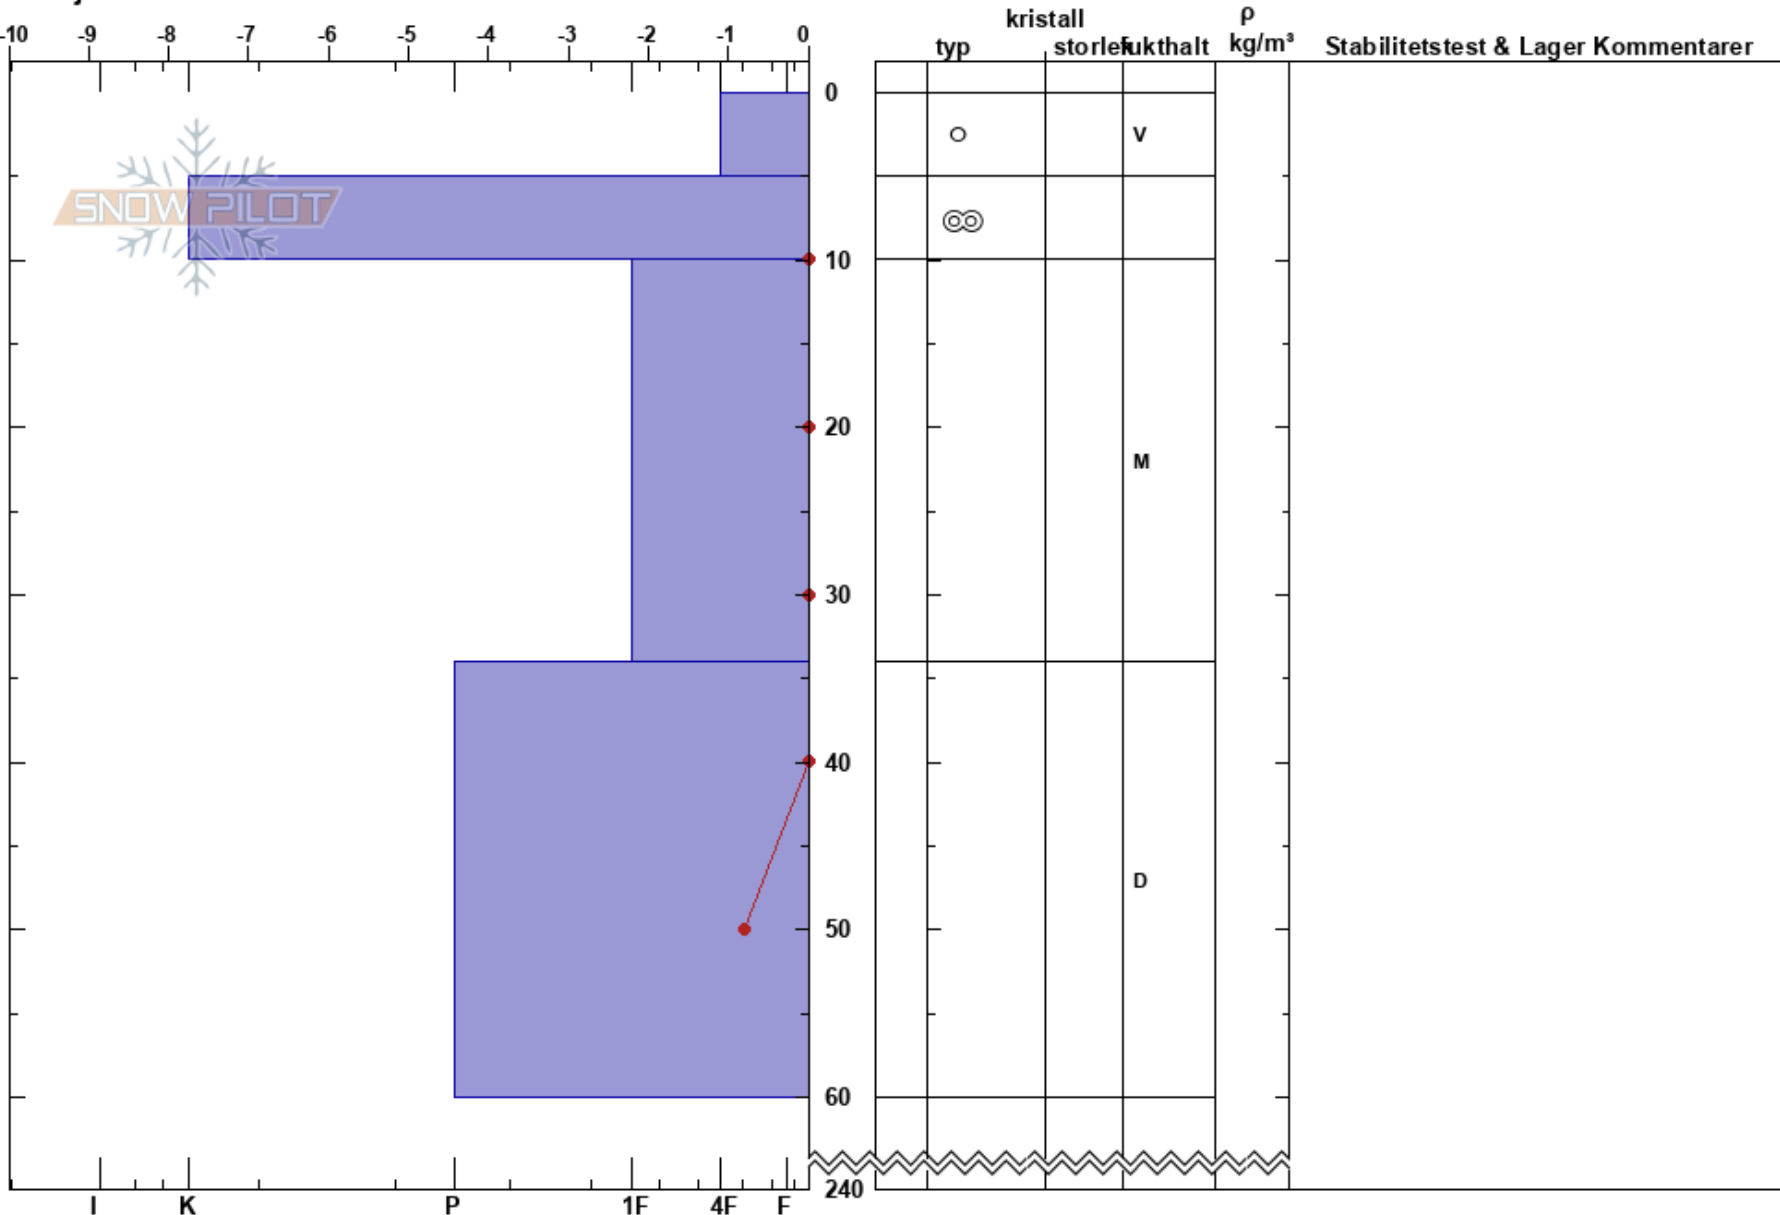

Slottet
 Sylarna
 Sweden
 Höjd: 593 m
 Väderstreck: SE
 Detaljerna:

Oskar Brodén
 21/04/2020 - 10:45
 Koordinat: 63.37620N, 13.17673E
 Lutning: 28°
 Snödrev:

Instabilitet:
 Lufttemperatur:
 Molnighet: CLR
 Nederbörd: NO
 Vind: Calm

HS:240

Lager Kommentarer:

Noteringar (beskrivning av terräng):

I K P 1F 4F F